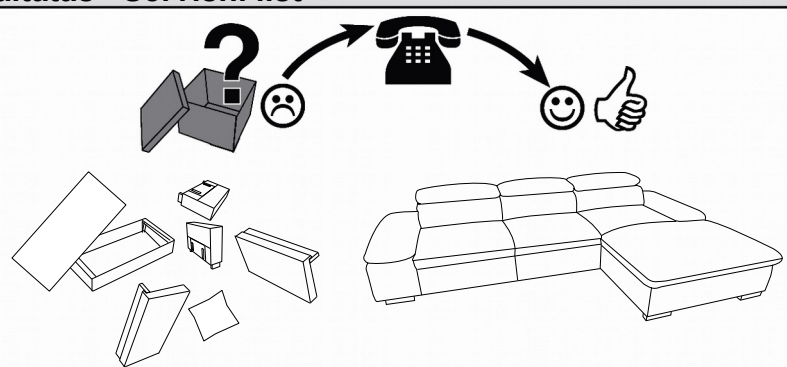

Service · Dienstverlening · Servis · Servis · Сервисная служба · Serviciu · Services · Servizio
·Servisný list · Szolgáltatás · Servisní list

Name · Naam · Nazwa · Ísim · Название · Nume · Nome · Názov · Názov ·
Název · Neve
ALBERTO, ALCATRAZ, VALANTINE, ALCUDIA
Тип · Type · Tip · Тип · Tipo · Típus

✓

	g H-50 	X Fi-35 	V H-45 	S H-40 [mm]
	g H-50 	X Fi-35 	V H-50 	S H-40