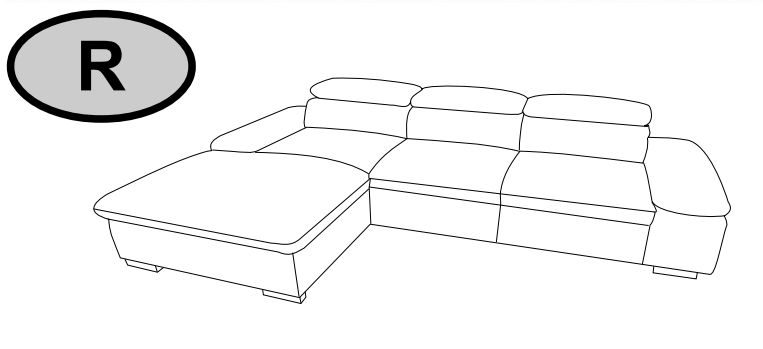

Service · Dienstverlening · Servis · Servis · Сервисная служба · Serviciu · Services · Servizio
·Servisný list · Szolgáltatás · Servisní list

Name · Naam · Nazwa · Ísim · Название · Nume · Nome · Názov · Názov ·
Název · Neve
ALBERTO, ALCATRAZ, VALANTINE, ALCUDIA
Тип · Type · Tip · Тип · Tipo · Típus

✓

	g H-50 	X Fi-35 	V H-45 	S H-40 [mm]
	g H-50 	X Fi-35 	V H-50 	S H-40