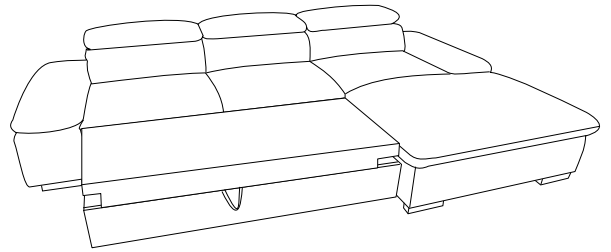

0019

0019

0089