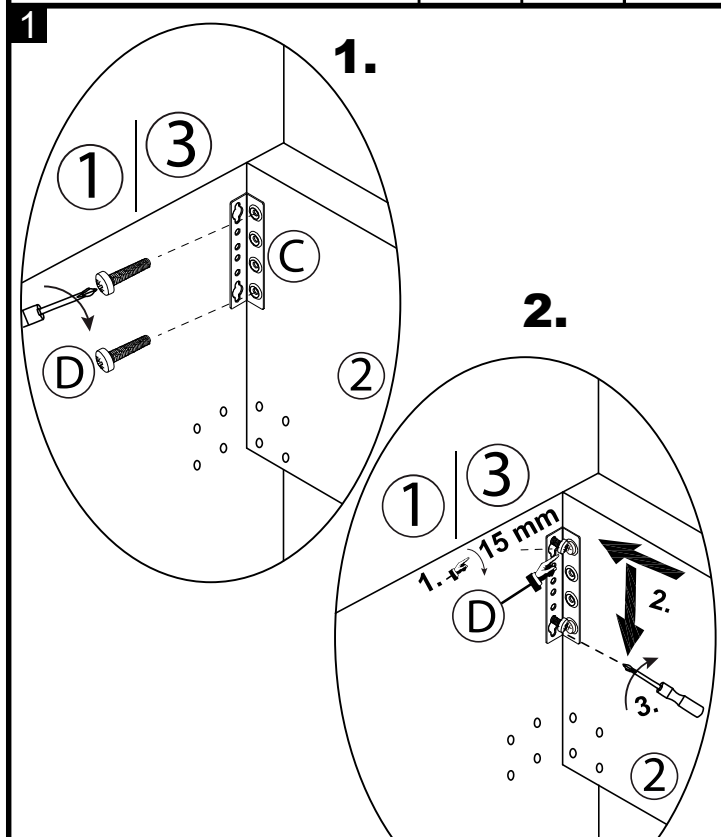

				Meise Möbel GmbH & KG Klosterbauerschafter Straße 27 D-32278 Kirchlengern				LA MAISON by meise				160 cm 180 cm 200 cm	
Bettkasten / Storage													
AW-85	B-85	C-85	D-85	E-85	F-85	G-85	H-85	I-85	J-85	K-85	LL/LR	M-85	N-85
H 170			M6*30	M8*20	2005x171x94	160/180/200: 785/885/985* 1000	M8	M6*20	160/180/200: 787/887/987* 50*22	530*25*22		280 N	M8*16
2	4	6	20	32	1	4	2	4	6	4	2 / 2	4	8
			O-85	P-85	Q-85	R-85	S-85	T-85	UL/UR	V-85	W-85	X-85	
			M8*24	M8*40	160 cm: 0 820*95*60	4*20	1500*40*40	M6*70	160/180/200: 79/89/99*195cm	M6*40	M6*12	M6	
			14	12	4	16	2	10	1 / 1	8	8	8	

Meise Möbel GmbH & KG
Klosterbauerschafer Straße 27
D-32278 Kirchlengern

LA MAISON by meise

Bettkasten / Storage

160 cm
180 cm
200 cm