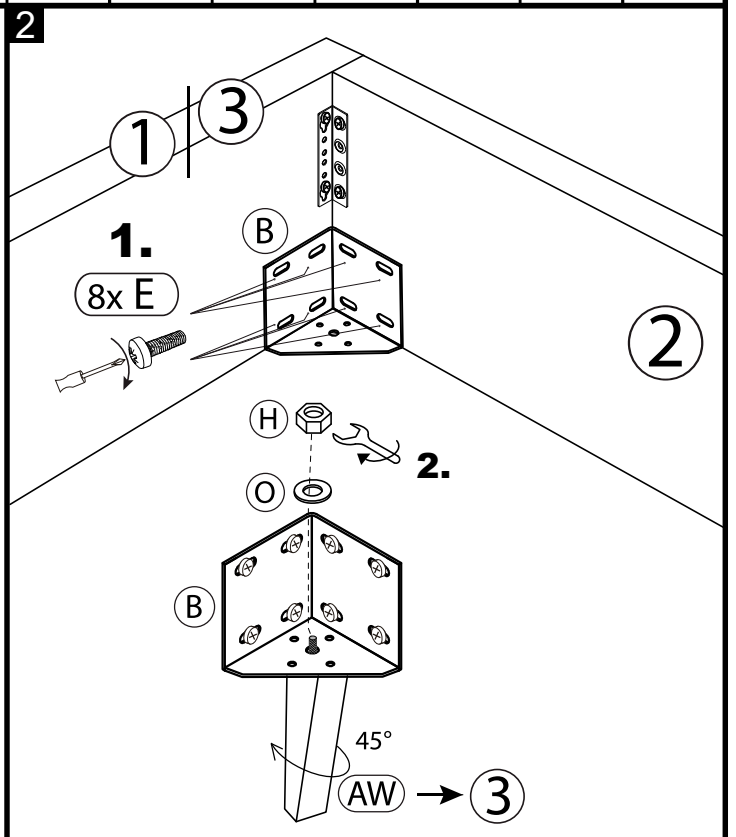

				Meise Möbel GmbH & KG Klosterbauerschafter Straße 27 D-32278 Kirchlengern				LA MAISON by meise				160 cm 180 cm 200 cm	
Bettkasten / Storage													
AW-85	B-85	C-85	D-85	E-85	F-85	G-85	H-85	I-85	J-85	K-85	LL/LR	M-85	N-85
H 170			M6*30	M8*20	2005x171x94	160/180/200: 785/885/985* 1000	M8	M6*20	160/180/200: 787/887/987* 50*22	530*25*22		280 N	M8*16
2	4	6	20	32	1	4	2	4	6	4	2 / 2	4	8
			O-85	P-85	Q-85	R-85	S-85	T-85	UL/UR	V-85	W-85	X-85	
			M8*24	M8*40	160 cm: 0 820*95*60	4*20	1500*40*40	M6*70	160/180/200: 79/89/99*195cm	M6*40	M6*12	M6	
			14	12	4	16	2	10	1 / 1	8	8	8	

Meise Möbel GmbH & KG
Klosterbauerschafer Straße 27
D-32278 Kirchlengern

LA MAISON by meise

Bettkasten / Storage

160 cm
180 cm
200 cm