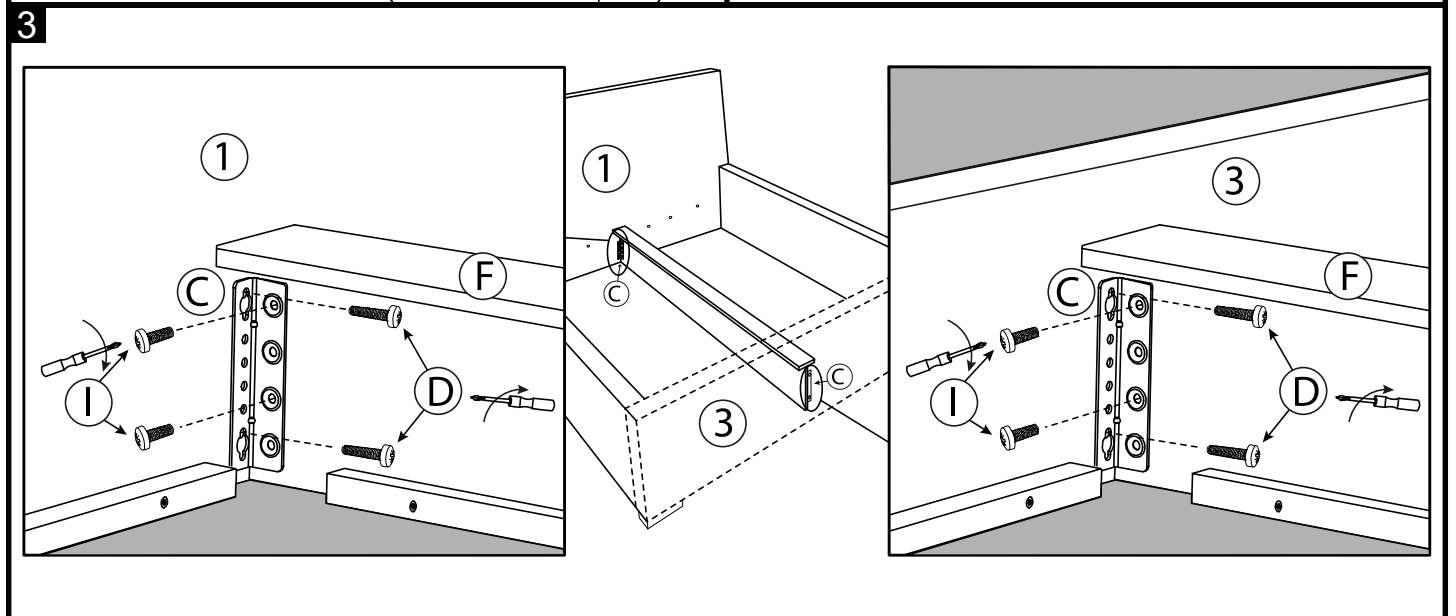

				Meise Möbel GmbH & KG Klosterbauerschafter Straße 27 D-32278 Kirchlengern				LA MAISON by meise				160 cm 180 cm 200 cm	
Bettkasten / Storage													
AW-85	B-85	C-85	D-85	E-85	F-85	G-85	H-85	I-85	J-85	K-85	LL/LR	M-85	N-85
H 170			M6*30	M8*20	2005x171x94	160/180/200: 785/885/985* 1000	M8	M6*20	160/180/200: 787/887/987* 50*22	530*25*22		280 N	M8*16
2	4	6	20	32	1	4	2	4	6	4	2 / 2	4	8
			O-85	P-85	Q-85	R-85	S-85	T-85	UL/UR	V-85	W-85	X-85	
			M8*24	M8*40	160 cm: 0 820*95*60	4*20	1500*40*40	M6*70	160/180/200: 79/89/99*195cm	M6*40	M6*12	M6	
			14	12	4	16	2	10	1 / 1	8	8	8	

Meise Möbel GmbH & KG
Klosterbauerschafer Straße 27
D-32278 Kirchlengern

LA MAISON by meise

Bettkasten / Storage

160 cm
180 cm
200 cm