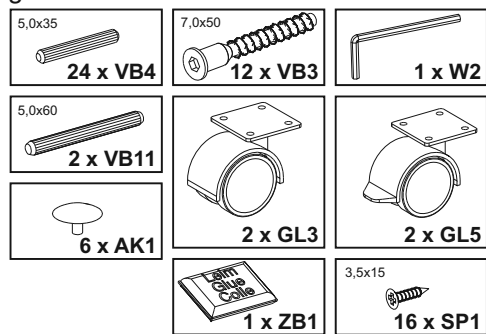

Montageanleitung
Assembly instructions
Instructions de montage
Instrucciones de montaje
Istruzioni per il montaggio
Инструкция для монтажа
Instrukcja montażu
Montážní návod
Návod na montáž
Szerelési utasítás
Инструкция за монтаж
Kurulum Talimatları
Navodilo za montažo
Montagehandleiding
A s e n n u s o h j e
Upute o montaži

SPRINT
Art.-Nr. 290-001

Beschläge / fittings / Ferrures pour meubles / Herrajes / Guarnizioni / Железные оправы для мебели / Okucia / Kování / Kovanie / Vasalások / обков / Parçaları / okovje / Hang- en sluitwerk / helat / Obloge