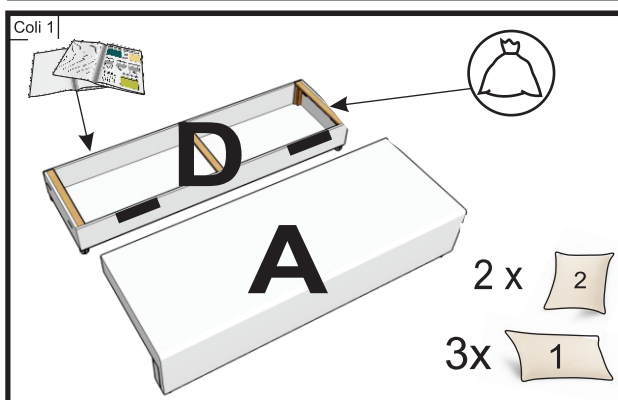

YVES SOFA

- | | |
|----------------------------------|--------------------------------|
| (DE) Montageanleitung | (IT) Istruzioni di montaggio |
| (PL) Instrukcja montażu | (FR) Notice de montage |
| (NL) Handleiding voor de montage | (RO) Instrucțiuni de asamblare |
| (GB) Assembly instructions | (SK) Montážny návod |
| (TR) Montaj talimatı | (CZ) Montážní návod |
| (RU) Инструкция по монтажу | (HU) Szerelési útmutató |

9 x (4x16) a	6 x (5x35) b	4 x Ø 8 c	4 x M8 d	4 x (M8 x 80) e	4 x f	8 x g	4 x h
2x (M8x40) i	4 x j	4 x t	8 x 70 mm 50mm z	3x 1	2 x 2		

1

2

3