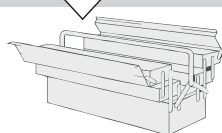

YVES SOFA

- | | |
|----------------------------------|--------------------------------|
| (DE) Montageanleitung | (IT) Istruzioni di montaggio |
| (PL) Instrukcja montażu | (FR) Notice de montage |
| (NL) Handleiding voor de montage | (RO) Instrucțiuni de asamblare |
| (GB) Assembly instructions | (SK) Montážny návod |
| (TR) Montaj talimatı | (CZ) Montážní návod |
| (RU) Инструкция по монтажу | (HU) Szerelési útmutató |

9 x (4x16) a	6 x (5x35) b	4 x Ø 8 c	4 x M8 d	4 x (M8 x 80) e	4 x f	8 x g	4 x h
2x (M8x40) i	4 x j	4 x t	8 x 70 mm 50mm z	3x 1	2 x 2		

1

2

3