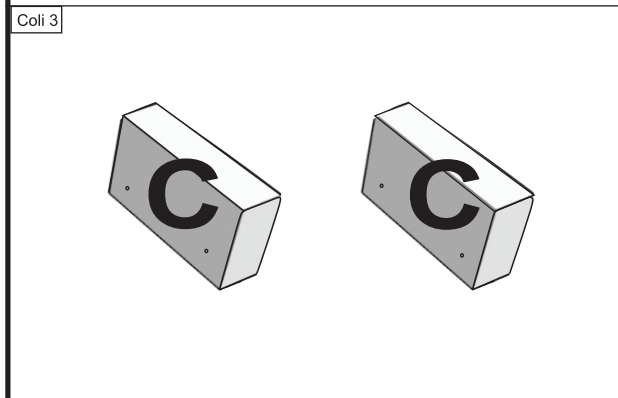

YVES SOFA

- | | |
|----------------------------------|--------------------------------|
| (DE) Montageanleitung | (IT) Istruzioni di montaggio |
| (PL) Instrukcja montażu | (FR) Notice de montage |
| (NL) Handleiding voor de montage | (RO) Instrucțiuni de asamblare |
| (GB) Assembly instructions | (SK) Montážny návod |
| (TR) Montaj talimatı | (CZ) Montážní návod |
| (RU) Инструкция по монтажу | (HU) Szerelési útmutató |

9 x (4x16) a	6 x (5x35) b	4 x Ø 8 c	4 x M8 d	4 x (M8 x 80) e	4 x f	8 x g	4 x h
2x (M8x40) i	4 x j	4 x t	8 x 70 mm 50mm z	3x 1	2 x 2		

1

2

3