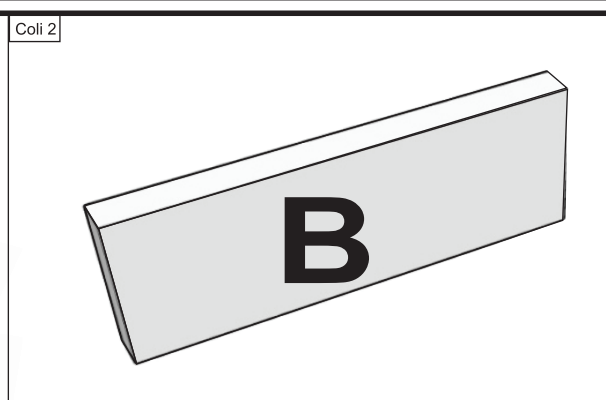

YVES SOFA

- | | |
|----------------------------------|--------------------------------|
| (DE) Montageanleitung | (IT) Istruzioni di montaggio |
| (PL) Instrukcja montażu | (FR) Notice de montage |
| (NL) Handleiding voor de montage | (RO) Instrucțiuni de asamblare |
| (GB) Assembly instructions | (SK) Montážny návod |
| (TR) Montaj talimatı | (CZ) Montážní návod |
| (RU) Инструкция по монтажу | (HU) Szerelési útmutató |

9 x (4x16) a	6 x (5x35) b	4 x Ø 8 c	4 x M8 d	4 x (M8 x 80) e	4 x f	8 x g	4 x h
2x (M8x40) i	4 x j	4 x t	8 x 70 mm 50mm z	3x 1	2 x 2		

1

2

3