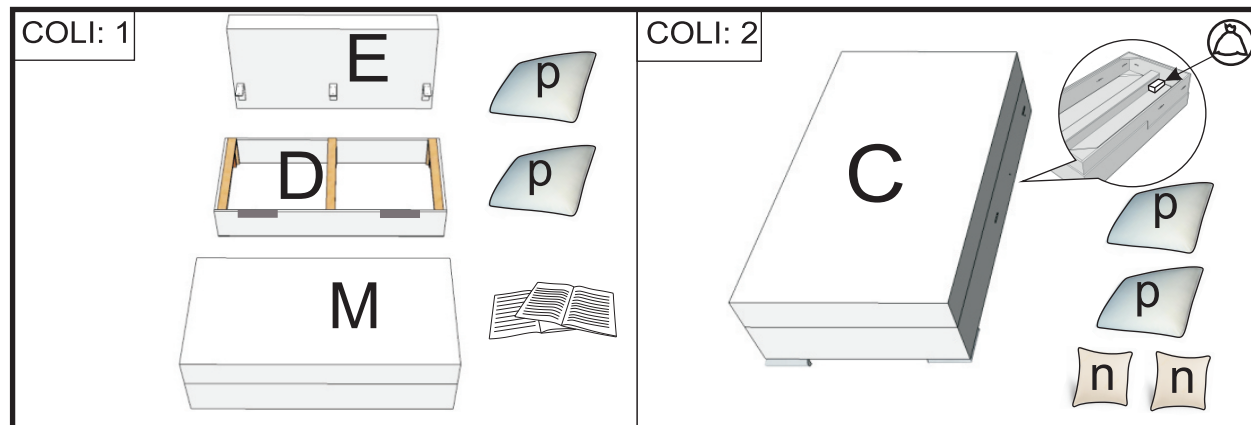

# John 2

- (DE) Montageanleitung
- (PL) Instrukcja montażu
- (NL) Handleiding voor de montage
- (GB) Assembly instructions
- (TR) Montaj talimatı
- (RU) Инструкция по монтажу

- (IT) Istruzioni di montaggio
- (FR) Notice de montage
- (RO) Instrucțiuni de asamblare
- (SK) Montážny návod
- (CZ) Montážní návod
- (HU) Szerelési útmutató

4x (M8x60)	4x (M8x90)	8x	8x Ø8	8x	8x M8	9x (4x16)	8x (5x35)
	8x (M6x35)	1x	8x	4x	2x	4x	

Ver: 05.01.2021

1 - John 2 - L

4x (M8x60)	4x (M8x90)	8x	8x Ø8	8x	8x M8	9x (4x16)	8x (5x35)
	8x (M6x35)	1x	8x 40mm	4x	2x	4x	