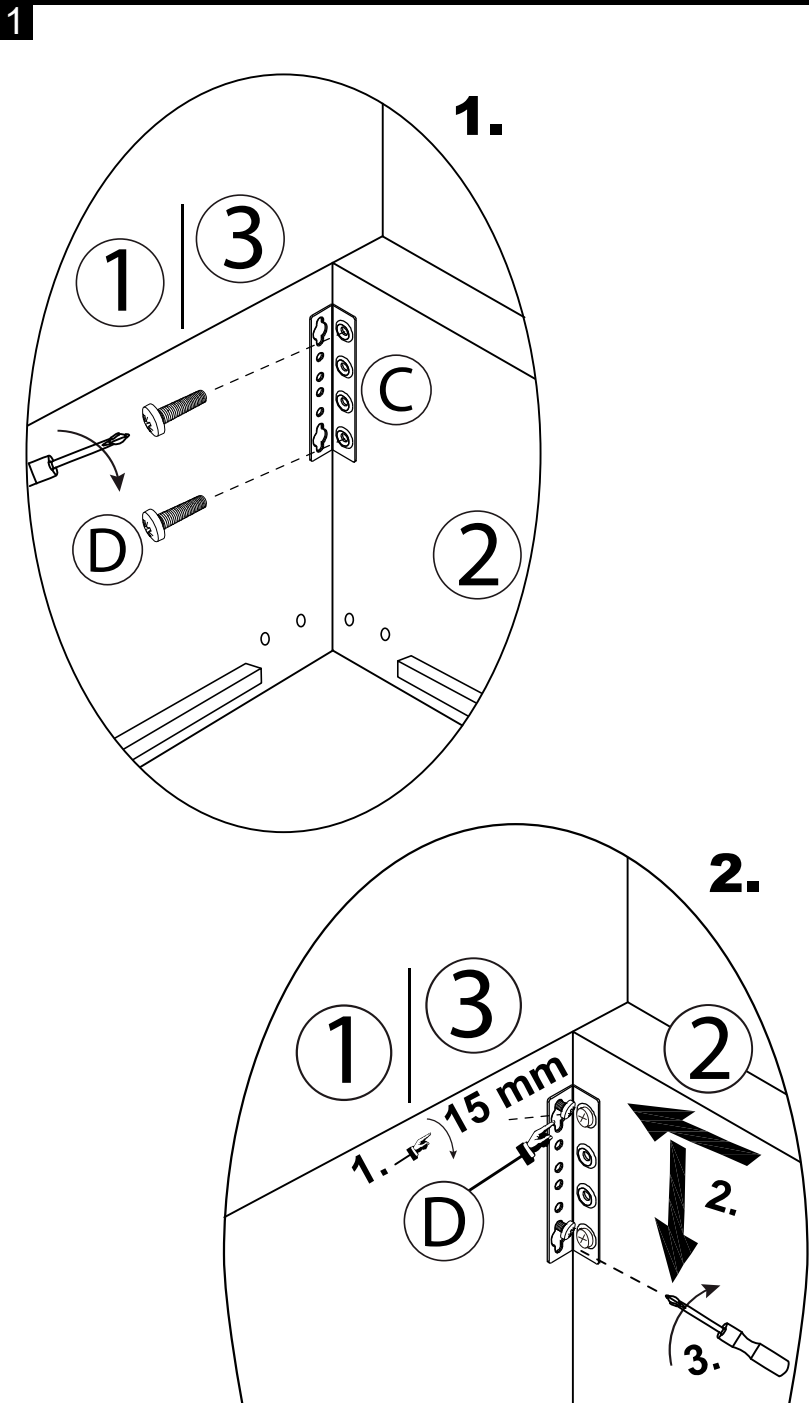

Meise Möbel GmbH & KG Klosterbauerschafter Straße 27 D-32278 Kirchlengern		MATTIS by meise Bettkasten / storage						120 cm 140 cm	
A-21	B-21	C-21	D-21	E-21	F-21	G-21	H-21	I-21	
4	4	8	20	24	1	4	2	-	
								-	
H 195	M8	-	M6*30	M6*20	1215*145*22 1415*145*22	120 / 140 cm: 600 / 700*980	984*50*12	-	
J-21	K-21	LL/LR-21	M-21	N-21	O-21	P-21	Q-21	R-21	
16	1	1 / 1	2	4	4	22	2	8	
									
-	530*30*10	-	850 N	M8*16	M8*24	M6*60	790*95*60	4*20	
S-21	T-21	U-21	V-21	W-21	X-21	Y-21	Z-21	AC-21	
4	1	1	1	20	4	4	4	4	
									
850*40*30	4	120/140 cm: 119/139*195cm	530*30*30	M6*18	M6	-	-	M6	
									
		 60 min	 10/13	 < 120 KG < 120 KG					

4

5

6

7

8