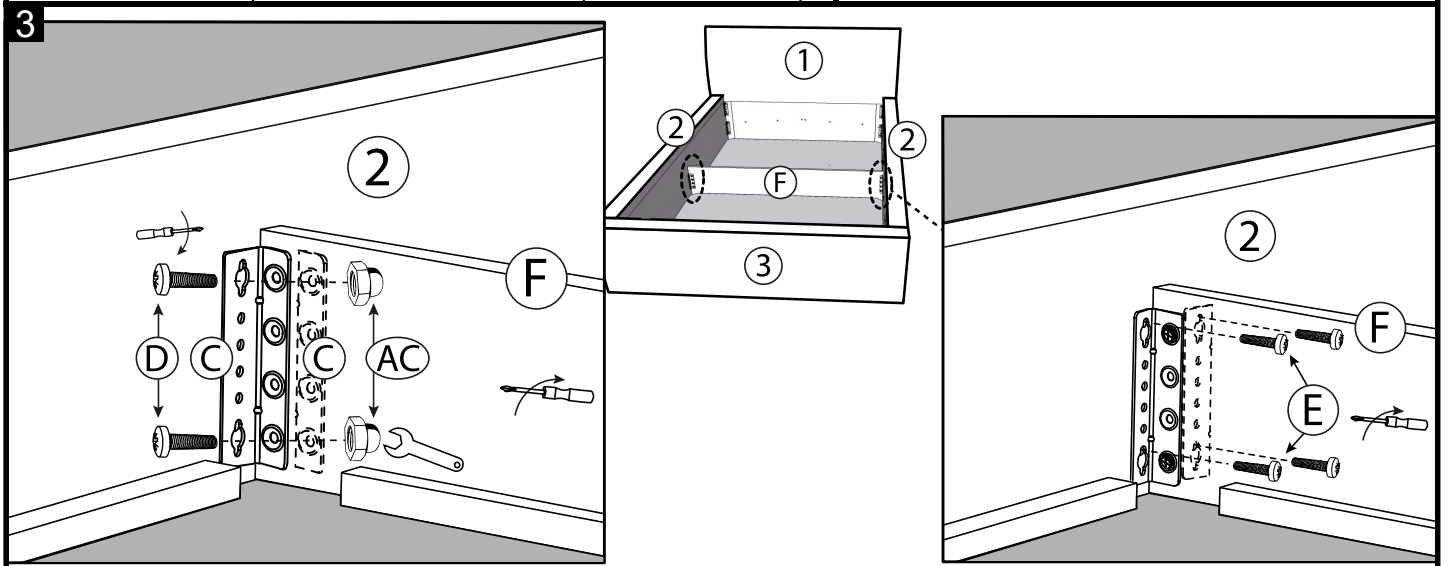

Meise Möbel GmbH & KG Klosterbauerschafter Straße 27 D-32278 Kirchlengern		MATTIS by meise Bettkasten / storage						120 cm 140 cm	
A-21	B-21	C-21	D-21	E-21	F-21	G-21	H-21	I-21	
4	4	8	20	24	1	4	2	-	
								-	
H 195	M8	-	M6*30	M6*20	1215*145*22 1415*145*22	120 / 140 cm: 600 / 700*980	984*50*12	-	
J-21	K-21	LL/LR-21	M-21	N-21	O-21	P-21	Q-21	R-21	
16	1	1 / 1	2	4	4	22	2	8	
									
-	530*30*10	-	850 N	M8*16	M8*24	M6*60	790*95*60	4*20	
S-21	T-21	U-21	V-21	W-21	X-21	Y-21	Z-21	AC-21	
4	1	1	1	20	4	4	4	4	
									
850*40*30	4	120/140 cm: 119/139*195cm	530*30*30	M6*18	M6	-	-	M6	
									
		 60 min	 10/13	 < 120 KG < 120 KG					