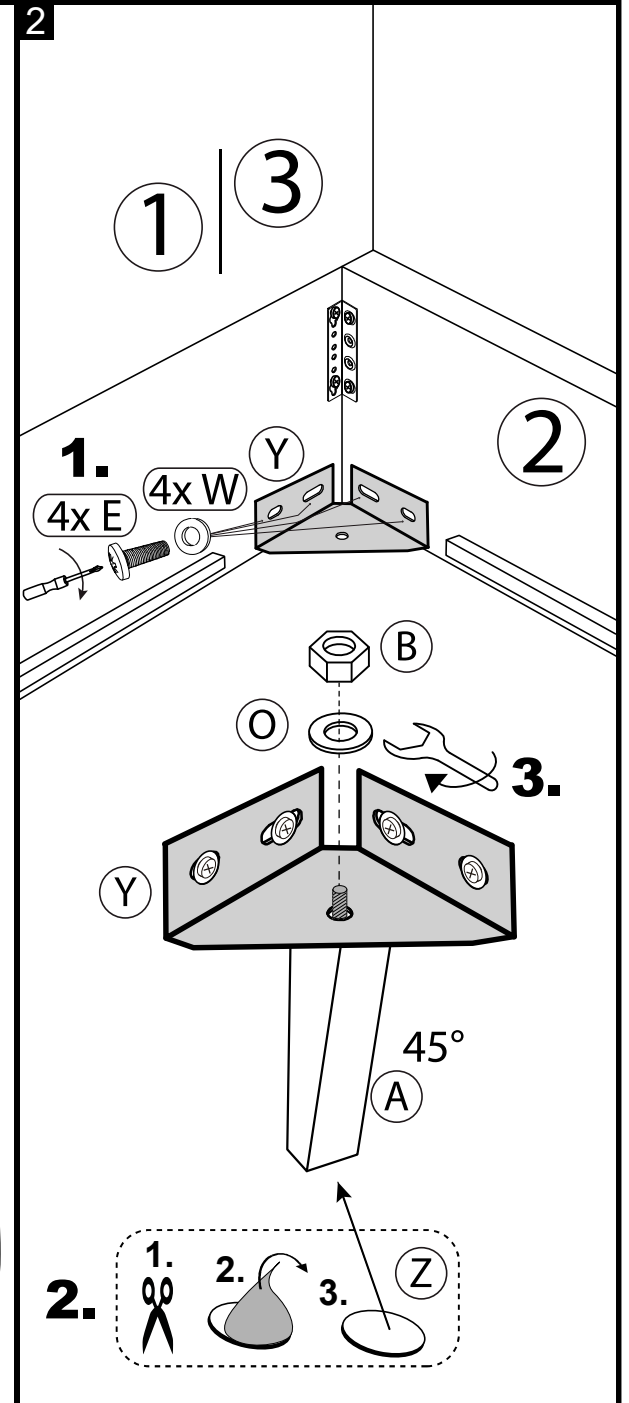

Meise Möbel GmbH & KG Klosterbauerschafter Straße 27 D-32278 Kirchlengern		MATTIS by meise Bettkasten / storage						120 cm 140 cm	
A-21	B-21	C-21	D-21	E-21	F-21	G-21	H-21	I-21	
4	4	8	20	24	1	4	2	-	
								-	
H 195	M8	-	M6*30	M6*20	1215*145*22 1415*145*22	120 / 140 cm: 600 / 700*980	984*50*12	-	
J-21	K-21	LL/LR-21	M-21	N-21	O-21	P-21	Q-21	R-21	
16	1	1 / 1	2	4	4	22	2	8	
									
-	530*30*10	-	850 N	M8*16	M8*24	M6*60	790*95*60	4*20	
S-21	T-21	U-21	V-21	W-21	X-21	Y-21	Z-21	AC-21	
4	1	1	1	20	4	4	4	4	
									
850*40*30	4	120/140 cm: 119/139*195cm	530*30*30	M6*18	M6	-	-	M6	
									
		 60 min	 10/13	 < 120 KG < 120 KG					

4

5

6

7

8