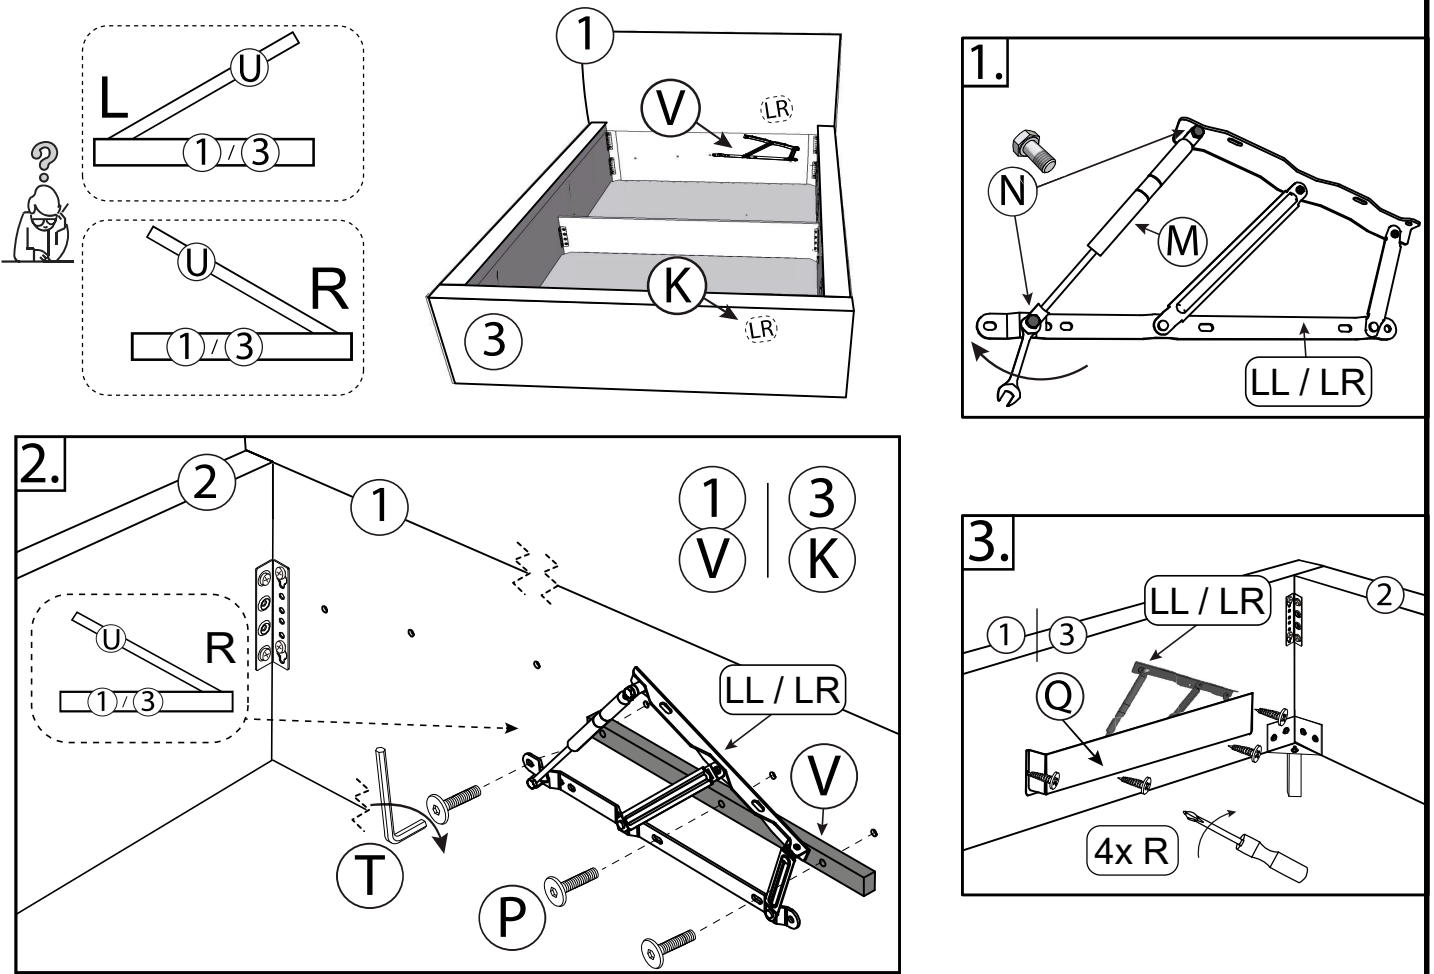

Meise Möbel GmbH & KG Klosterbauerschafter Straße 27 D-32278 Kirchlengern		MATTIS by meise Bettkasten / storage						120 cm 140 cm	
A-21	B-21	C-21	D-21	E-21	F-21	G-21	H-21	I-21	
4	4	8	20	24	1	4	2	-	
								-	
H 195	M8	-	M6*30	M6*20	1215*145*22 1415*145*22	120 / 140 cm: 600 / 700*980	984*50*12	-	
J-21	K-21	LL/LR-21	M-21	N-21	O-21	P-21	Q-21	R-21	
16	1	1 / 1	2	4	4	22	2	8	
									
-	530*30*10	-	850 N	M8*16	M8*24	M6*60	790*95*60	4*20	
S-21	T-21	U-21	V-21	W-21	X-21	Y-21	Z-21	AC-21	
4	1	1	1	20	4	4	4	4	
									
850*40*30	4	120/140 cm: 119/139*195cm	530*30*30	M6*18	M6	-	-	M6	
									
		 60 min	 10/13	 < 120 KG < 120 KG					

4

5

6

7

8