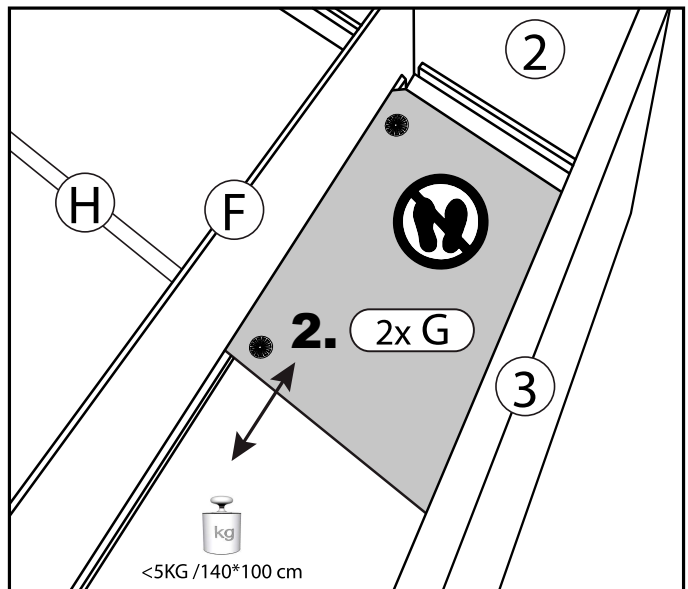

Meise Möbel GmbH & KG Klosterbauerschafter Straße 27 D-32278 Kirchlengern		MATTIS by meise Bettkasten / storage						120 cm 140 cm	
A-21	B-21	C-21	D-21	E-21	F-21	G-21	H-21	I-21	
4	4	8	20	24	1	4	2	-	
								-	
H 195	M8	-	M6*30	M6*20	1215*145*22 1415*145*22	120 / 140 cm: 600 / 700*980	984*50*12	-	
J-21	K-21	LL/LR-21	M-21	N-21	O-21	P-21	Q-21	R-21	
16	1	1 / 1	2	4	4	22	2	8	
									
-	530*30*10	-	850 N	M8*16	M8*24	M6*60	790*95*60	4*20	
S-21	T-21	U-21	V-21	W-21	X-21	Y-21	Z-21	AC-21	
4	1	1	1	20	4	4	4	4	
									
850*40*30	4	120/140 cm: 119/139*195cm	530*30*30	M6*18	M6	-	-	M6	
									
		 60 min	 10/13	 < 120 KG < 120 KG					

4

5

6

7

8