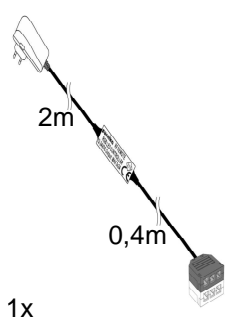

TOBI (2AL-3HO) (3HO-2AL) LED

(2AL-3HO)