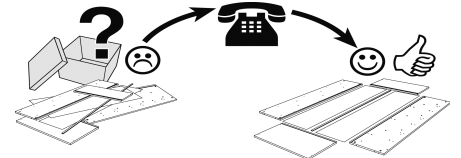

TOBI (2AL-3HO) (3HO-2AL) LED

(DE) Montageanleitung	(IT) Istruzioni di montaggio
(PL) Instrukcja montażu	(FR) Notice de montage
(NL) Handleiding voor de montage	(RO) Instrucțiuni de asamblare
(GB) Assembly instructions	(SK) Montážny návod
(TR) Montaj talimatı	(CZ) Montážní návod
(RU) Инструкция по монтажу	(HU) Szerelési útmutató

Service - Servis - Dienstverlening - Servis - Serwis - Сервисная служба - Servizio - Service
Serviciu - Služby - Szolgáltatás

Name - Nazwa - Naam - Name - Isim - название
Nome - Nom - Numele - Meno - Jméno - Neve