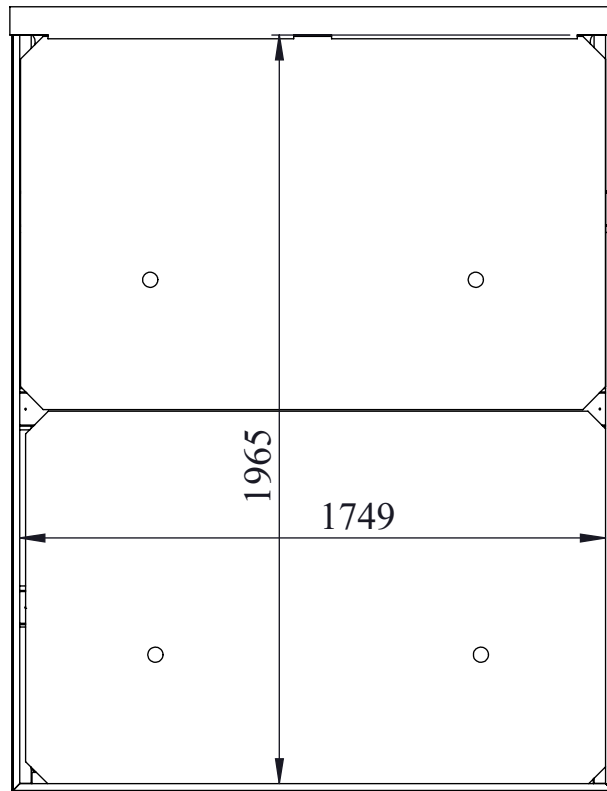

195 cm

**72h**

## STORAGE DIMENSIONS