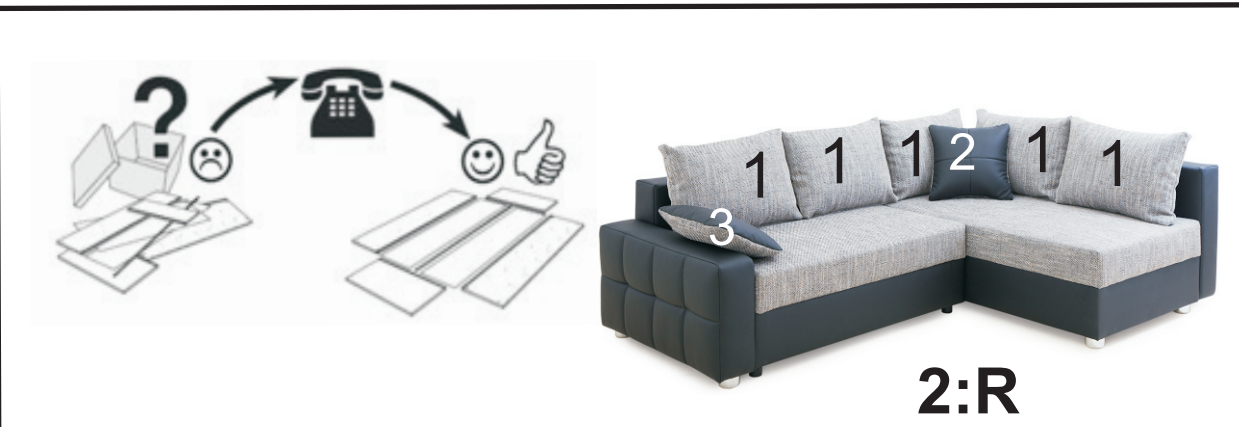

2x (M8x60) a	5x (M8x90) k	12x j	9x Ø8 b	9x r	9x M8 c	9x (4x16) d	4x s
6x (5x50) t	2x (M6x35) g	8x 50mm y	2x (M8x70) e		1x 35cm 50cm 3	1x 45cm 45cm 2	5x 65cm 145cm 1

Parma

- (DE) Montageanleitung
- (PL) Instrukcja montażu
- (NL) Handleiding voor de montage
- (GB) Assembly instructions
- (TR) Montaj talimatı
- (RU) Инструкция по монтажу
- (IT) Istruzioni di montaggio
- (FR) Notice de montage
- (RO) Instrucțiuni de asamblare
- (SK) Montážny návod
- (CZ) Montážní návod
- (HU) Szerelési útmutató