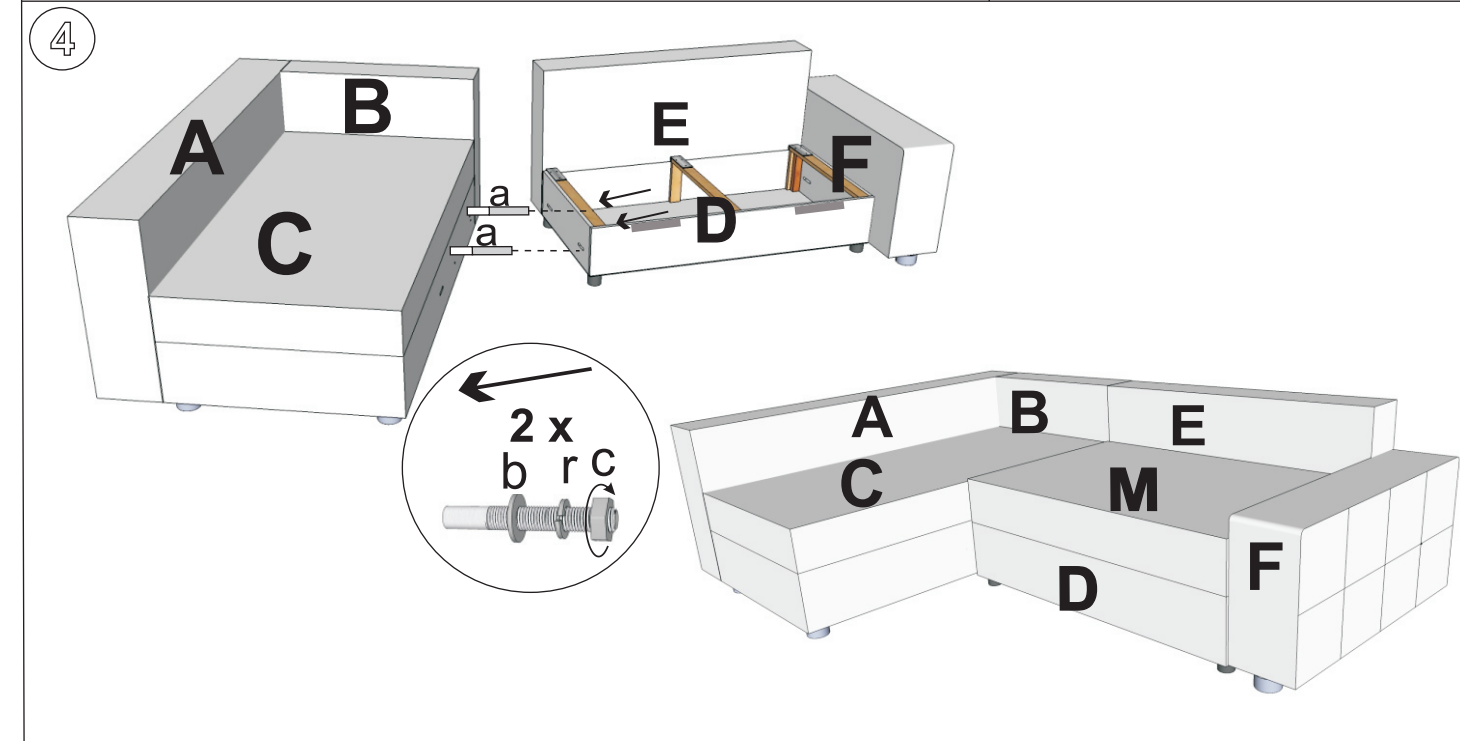

2x (M8x60) a	5x (M8x90) k	12x j	9x Ø8 b	9x r	9x M8 c	9x (4x16) d	4x s
6x (5x50) t	2x (M6x35) g	8x 50mm y	2x (M8x70) e		1x 35cm 50cm 3	1x 45cm 45cm 2	5x 65cm 145cm 1

Parma

- (DE) Montageanleitung
- (PL) Instrukcja montażu
- (NL) Handleiding voor de montage
- (GB) Assembly instructions
- (TR) Montaj talimatı
- (RU) Инструкция по монтажу
- (IT) Istruzioni di montaggio
- (FR) Notice de montage
- (RO) Instrucțiuni de asamblare
- (SK) Montážny návod
- (CZ) Montážní návod
- (HU) Szerelési útmutató

2x (M8x60) a	5x (M8x90) k	12x j	9x Ø8 b	9x r	9x M8 c	9x (4x16) d	4x s
6x (5x50) t	2x (M6x35) g	8x 50mm y	2x (M8x70) e		1x 35cm 3	1x 45cm 2	5x 45cm 1