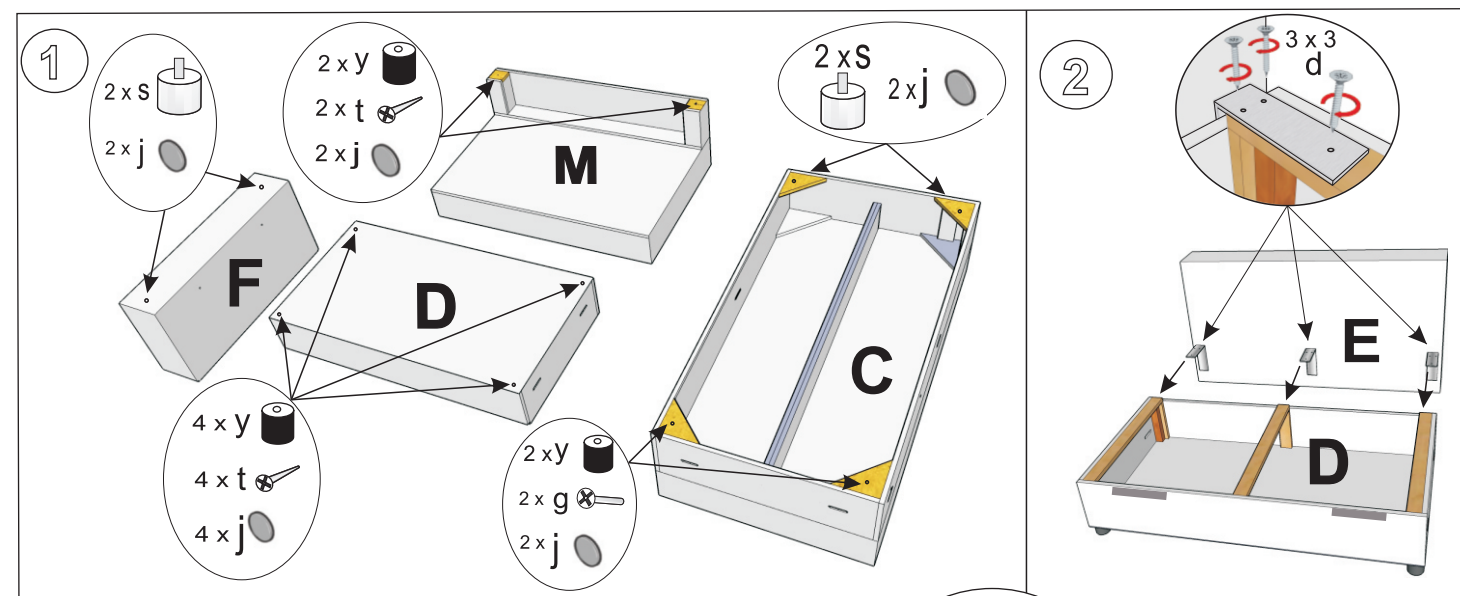

2x (M8x60) a	5x (M8x90) k	12x j	9x Ø8 b	9x r	9x M8 c	9x (4x16) d	4x s
6x (5x50) t	2x (M6x35) g	8x 50mm y	2x (M8x70) e		1x 35cm 50cm 3	1x 45cm 45cm 2	5x 65cm 145cm 1

Parma

- (DE) Montageanleitung
- (PL) Instrukcja montażu
- (NL) Handleiding voor de montage
- (GB) Assembly instructions
- (TR) Montaj talimatı
- (RU) Инструкция по монтажу
- (IT) Istruzioni di montaggio
- (FR) Notice de montage
- (RO) Instrucțiuni de asamblare
- (SK) Montážny návod
- (CZ) Montážní návod
- (HU) Szerelési útmutató

2x (M8x60) a	5x (M8x90) k	12x j	9x Ø8 b	9x r	9x M8 c	9x (4x16) d	4x s
6x (5x50) t	2x (M6x35) g	8x 50mm y	2x (M8x70) e		1x 35cm 3	1x 45cm 2	5x 45cm 1