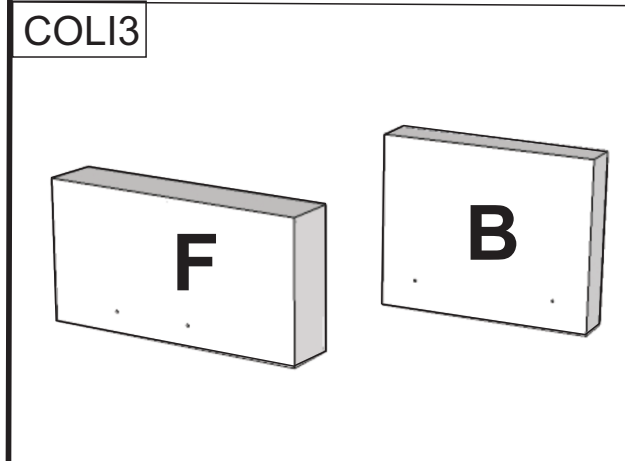

2x (M8x60) a	5x (M8x90) k	12x j	9x Ø8 b	9x r	9x M8 c	9x (4x16) d	4x s
6x (5x50) t	2x (M6x35) g	8x 50mm y	2x (M8x70) e		1x 35cm 50cm 3	1x 45cm 45cm 2	5x 65cm 145cm 1

Parma

- (DE) Montageanleitung
- (PL) Instrukcja montażu
- (NL) Handleiding voor de montage
- (GB) Assembly instructions
- (TR) Montaj talimatı
- (RU) Инструкция по монтажу
- (IT) Istruzioni di montaggio
- (FR) Notice de montage
- (RO) Instrucțiuni de asamblare
- (SK) Montážny návod
- (CZ) Montážní návod
- (HU) Szerelési útmutató

2x (M8x60) a	5x (M8x90) k	12x j	9x Ø8 b	9x r	9x M8 c	9x (4x16) d	4x s
6x (5x50) t	2x (M6x35) g	8x 50mm y	2x (M8x70) e		1x 35cm 3	1x 45cm 2	5x 45cm 1