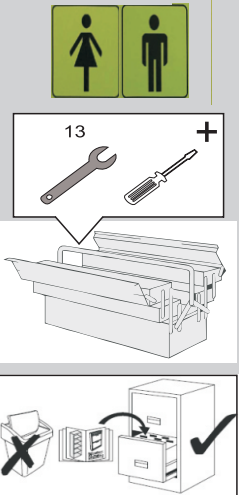

Parma

- (DE) Montageanleitung
- (PL) Instrukcja montażu
- (NL) Handleiding voor de montage
- (GB) Assembly instructions
- (TR) Montaj talimatı
- (RU) Инструкция по монтажу
- (IT) Istruzioni di montaggio
- (FR) Notice de montage
- (RO) Instrucțiuni de asamblare
- (SK) Montážny návod
- (CZ) Montážní návod
- (HU) Szerelési útmutató

2x (M8x60) a	5x (M8x90) k	12x j	9x Ø8 b	9x r	9x M8 c	9x (4x16) d	4x s
6x (5x50) t	2x (M6x35) g	8x 50mm y	2x (M8x70) e		1x 35cm 50cm 3	1x 45cm 45cm 2	5x 65cm 145cm 1

Parma

- (DE) Montageanleitung
- (PL) Instrukcja montażu
- (NL) Handleiding voor de montage
- (GB) Assembly instructions
- (TR) Montaj talimatı
- (RU) Инструкция по монтажу
- (IT) Istruzioni di montaggio
- (FR) Notice de montage
- (RO) Instrucțiuni de asamblare
- (SK) Montážny návod
- (CZ) Montážní návod
- (HU) Szerelési útmutató