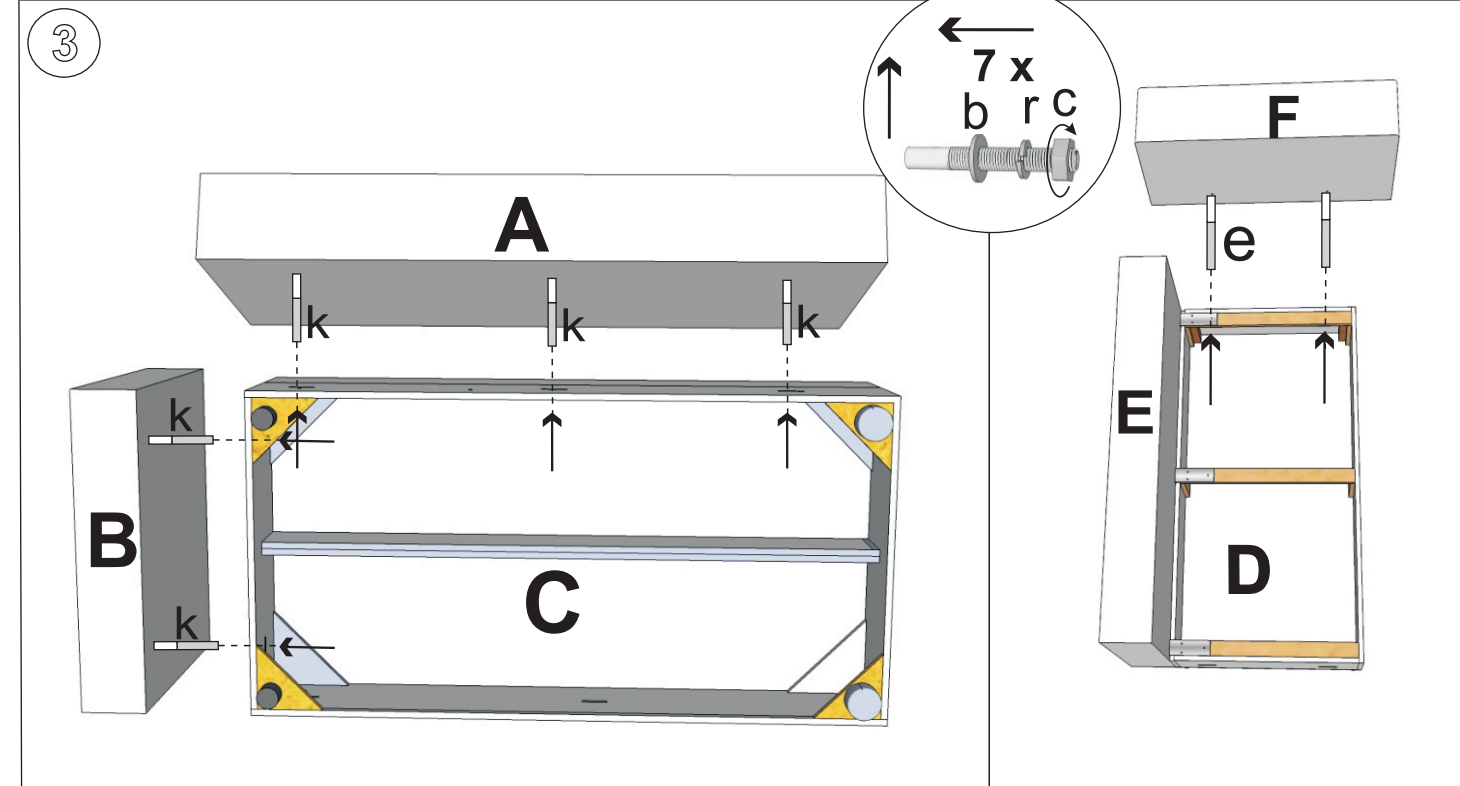

2x (M8x60) a	5x (M8x90) k	12x j	9x Ø8 b	9x r	9x M8 c	9x (4x16) d	4x s
6x (5x50) t	2x (M6x35) g	8x 50mm y	2x (M8x70) e		1x 35cm 50cm 3	1x 45cm 45cm 2	5x 65cm 145cm 1

Parma

- (DE) Montageanleitung
- (PL) Instrukcja montażu
- (NL) Handleiding voor de montage
- (GB) Assembly instructions
- (TR) Montaj talimatı
- (RU) Инструкция по монтажу
- (IT) Istruzioni di montaggio
- (FR) Notice de montage
- (RO) Instrucțiuni de asamblare
- (SK) Montážny návod
- (CZ) Montážní návod
- (HU) Szerelési útmutató

2x (M8x60) a	5x (M8x90) k	12x j	9x Ø8 b	9x r	9x M8 c	9x (4x16) d	4x s
6x (5x50) t	2x (M6x35) g	8x 50mm y	2x (M8x70) e		1x 35cm 3	1x 45cm 2	5x 45cm 1