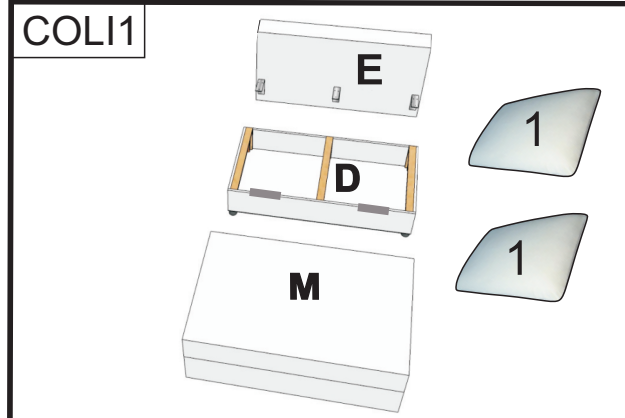

Parma

- (DE) Montageanleitung
- (PL) Instrukcja montażu
- (NL) Handleiding voor de montage
- (GB) Assembly instructions
- (TR) Montaj talimatı
- (RU) Инструкция по монтажу
- (IT) Istruzioni di montaggio
- (FR) Notice de montage
- (RO) Instrucțiuni de asamblare
- (SK) Montážny návod
- (CZ) Montážní návod
- (HU) Szerelési útmutató

2x (M8x60) a	5x (M8x90) k	12x j	9x Ø8 b	9x r	9x M8 c	9x (4x16) d	4x s
6x (5x50) t	2x (M6x35) g	8x 50mm y	2x (M8x70) e		1x 35cm 50cm 3	1x 45cm 45cm 2	5x 65cm 145cm 1

Parma

- (DE) Montageanleitung
- (PL) Instrukcja montażu
- (NL) Handleiding voor de montage
- (GB) Assembly instructions
- (TR) Montaj talimatı
- (RU) Инструкция по монтажу
- (IT) Istruzioni di montaggio
- (FR) Notice de montage
- (RO) Instrucțiuni de asamblare
- (SK) Montážny návod
- (CZ) Montážní návod
- (HU) Szerelési útmutató

2x (M8x60) a	5x (M8x90) k	12x j	9x Ø8 b	9x r	9x M8 c	9x (4x16) d	4x s
6x (5x50) t	2x (M6x35) g	8x 50mm y	2x (M8x70) e		1x 35cm 3	1x 45cm 2	5x 45cm 1