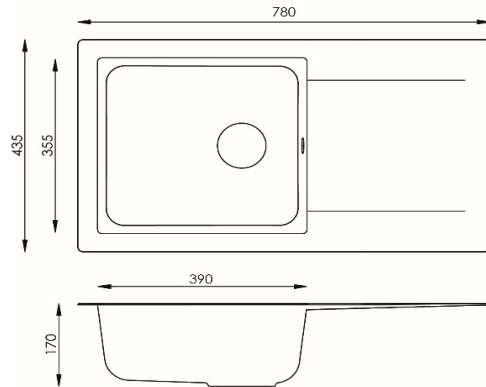

respekta Mineralite Einbauspüle 1 Becken

Denver 78 x 44

- Einbauspüle mit Abtropffläche
- Für Spülenunterschranke ab 45 cm
- Hahnlöcher nicht durchgestoßen
- 60 % Verbundmaterial aus Mineralstoffen und Glasfasern
- 40 % Kunstharz
- Hohe Temperaturbeständigkeit
- Hohe Stoßfestigkeit
- Unempfindlich gegen Flecken und chemische Substanzen
- Hohe UV-Beständigkeit
- Leicht zu reinigende Oberfläche
- Besonders leicht
- europäische Produktion
- in folgenden Farben lieferbar: Weiß, Schwarz, Betongrau
- Maße Spülbecken 39 x 35,5 cm, Beckentiefe: ca. 17 cm
- reversibel einbaubar
- Ablauf mit Siebkorb 90 mm
- mit Ab- und Überlaufgarnitur
- mit Anschlusskit für Becken mit geringer Tiefe
- ohne Excentergarnitur
- inkl. Fixierklemmen
- Einzel kartonverpackt

Abmessungen:

- H x B x T in cm / kg: ca. 17 x 78 x 43,5 / 4,5
- Ausschnittmaß: ca. 76 x 41,5
- mit Verpackung: 17,7 x 79,5 x 45,8 / 6,0

Artikelnummer	Farbe	EAN	UVP
DENVER78X44W	Weiß	4260515337664	129,00 €
DENVER78X44S	Schwarz	4260515337671	129,00 €
DENVER78X44G	Betongrau	4260515337688	129,00 €