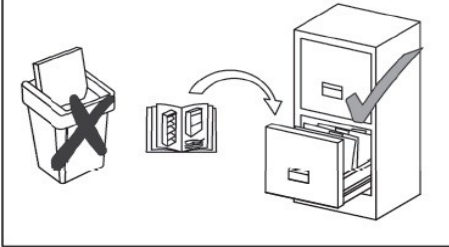

**Service · Assistenza · Dienstverlening · Serwis
Servis · Szerviz · Сервисная служба**

Nome · Nom · Nume · Naam · Nazwa · Jméno · Název · Nev · Denumire · Isim · Название ·	Scara
Nr. · No. · N° · Номер · Č · Sz ·	
Typ · Type · Tip · Típus · Тиро · Тип	

A	B	C	D	E	F	G	H	I	J	K
.....	.....	.....	.....	.....	.....	.....	.....	.....	.....	.....