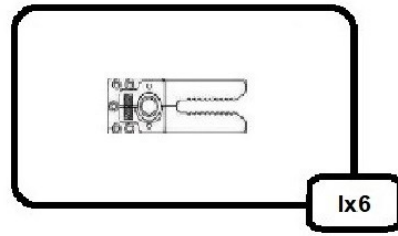

**Service · Assistenza · Dienstverlening · Serwis
Servis · Szerviz · Сервисная служба**

Nome · Nom · Nume · Naam · Nazwa · Jméno · Název · Nev · Denumire · Isim · Название ·	Scara
Nr. · No. · N° · Номер · Č · Sz ·	
Typ · Type · Tip · Típus · Тиро · Тип	

A	B	C	D	E	F	G	H	I	J	K
.....	.....	.....	.....	.....	.....	.....	.....	.....	.....	.....