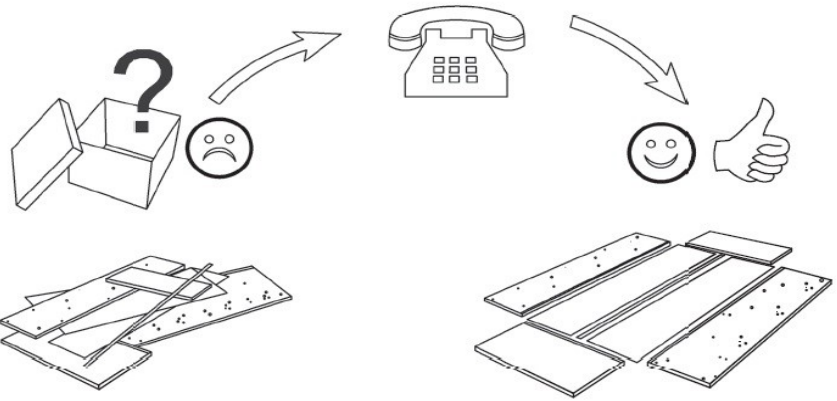

**Service · Assistenza · Dienstverlening · Serwis
Servis · Szerviz · Сервисная служба**

Nome · Nom · Nume · Naam · Nazwa · Jméno · Název · Nev · Denumire · Isim · Название ·	Scara
Nr. · No. · N° · Номер · Č · Sz ·	
Typ · Type · Tip · Típus · Тиро · Тип	

A	B	C	D	E	F	G	H	I	J	K
.....	.....	.....	.....	.....	.....	.....	.....	.....	.....	.....