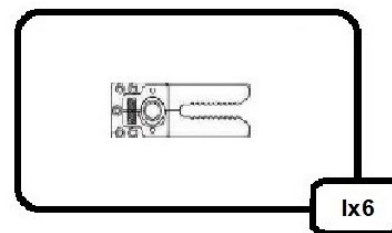

# SCARA

40949  
27.07.2022

0,3 h

- |                                  |                               |
|----------------------------------|-------------------------------|
| (D) Montageanleitung             | (GB) Assembly instructions    |
| (FR) Notice de montage           | (IT) Istruzioni di montaggio  |
| (NL) Handleiding voor de montage | (PL) Instrukcja montażu       |
| (CZ) Montážní návod              | (SK) Návod na montáž          |
| (HU) Szerelési útmutató          | (RO) Instrucțiunile de montaj |
| (TR) Montaj talimatı             | (RU) ИНСТРУКЦИЯ ПО МОНТАЖУ    |