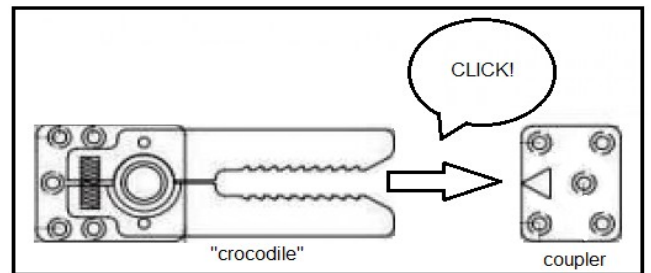

# SCARA

40949  
27.07.2022

0,3 h

- |                                  |                               |
|----------------------------------|-------------------------------|
| (D) Montageanleitung             | (GB) Assembly instructions    |
| (FR) Notice de montage           | (IT) Istruzioni di montaggio  |
| (NL) Handleiding voor de montage | (PL) Instrukcja montażu       |
| (CZ) Montážní návod              | (SK) Návod na montáž          |
| (HU) Szerelési útmutató          | (RO) Instrucțiunile de montaj |
| (TR) Montaj talimatı             | (RU) ИНСТРУКЦИЯ ПО МОНТАЖУ    |