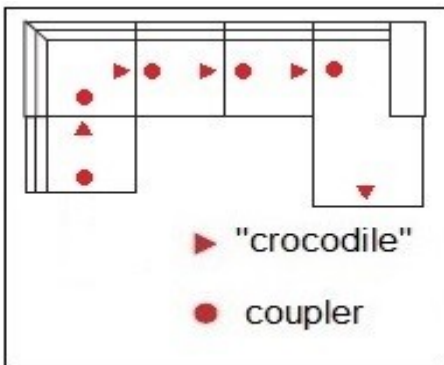

# SCARA

40949  
27.07.2022

0,3 h

- |                                  |                               |
|----------------------------------|-------------------------------|
| (D) Montageanleitung             | (GB) Assembly instructions    |
| (FR) Notice de montage           | (IT) Istruzioni di montaggio  |
| (NL) Handleiding voor de montage | (PL) Instrukcja montażu       |
| (CZ) Montážní návod              | (SK) Návod na montáž          |
| (HU) Szerelési útmutató          | (RO) Instrucțiunile de montaj |
| (TR) Montaj talimatı             | (RU) ИНСТРУКЦИЯ ПО МОНТАЖУ    |