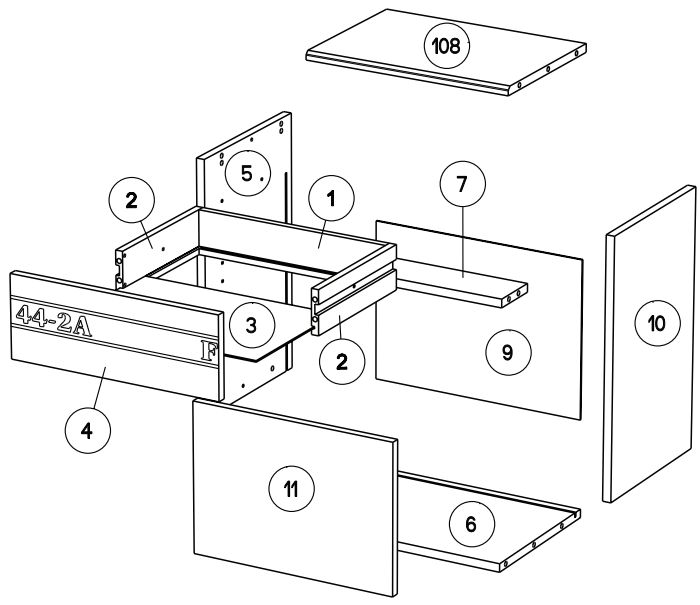

2311CHEV

PARISOT INDUSTRIE 70800 SAINT LOUP SUR SEMOUSE -FRANCE-

Caractéristiques produit :

Structure en panneau de particules
revêtu papier décor gris loft
Chants mélaminés et ABS gris ombre
Façade tiroir en panneau de particules
revêtu mélamine gris ombre
sérigraphie blanche, position aléatoire du texte
Chants mélaminés gris ombre
Poignée métal.
A monter soi-même.

Gamme : FABRIC

PARISOT INDUSTRIE

45.5cm
18"
40.5cm
16"
28cm
11 1/4"

		mm			inch		
(11)	x 1	367	262	15	14 7/16	10 5/16	9/16
(4)	x 1	368	138	15	14 7/16	5 7/16	9/16
(7)	x 1	372	86	15	14 5/8	3 3/8	9/16
(108)	x 1	372	262	15	14 5/8	10 5/16	9/16
(6)	x 1	372	278	15	14 5/8	10 15/16	9/16
(10)	x 1	453	280	15	17 13/16	11	9/16
(5)	x 1	453	280	15	17 13/16	11	9/16
(2)	x 2	240	75	13	9 7/16	2 15/16	1/2
(1)	x 1	339	75	13	13 3/8	2 15/16	1/2
(3)	x 1	349	239	3	13 3/4	9 7/16	1/8
(9)	x 1	388	280	3	15 1/4	11	1/8