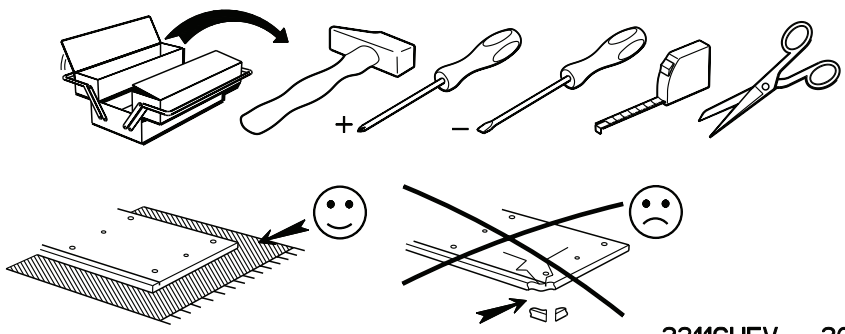

2311CHEV

PARISOT INDUSTRIE 70800 SAINT LOUP SUR SEMOUSE -FRANCE-

Caractéristiques produit :

Structure en panneau de particules
revêtu papier décor gris loft
Chants mélaminés et ABS gris ombre
Façade tiroir en panneau de particules
revêtu mélamine gris ombre
sérigraphie blanche, position aléatoire du texte
Chants mélaminés gris ombre
Poignée métal.
A monter soi-même.

Gamme : FABRIC

PARISOT INDUSTRIE

45.5cm
18"
40.5cm
16"
28cm
11 1/4"

		mm			inch		
(11)	x 1	367	262	15	14 7/16	10 5/16	9/16
(4)	x 1	368	138	15	14 7/16	5 7/16	9/16
(7)	x 1	372	86	15	14 5/8	3 3/8	9/16
(108)	x 1	372	262	15	14 5/8	10 5/16	9/16
(6)	x 1	372	278	15	14 5/8	10 15/16	9/16
(10)	x 1	453	280	15	17 13/16	11	9/16
(5)	x 1	453	280	15	17 13/16	11	9/16
(2)	x 2	240	75	13	9 7/16	2 15/16	1/2
(1)	x 1	339	75	13	13 3/8	2 15/16	1/2
(3)	x 1	349	239	3	13 3/4	9 7/16	1/8
(9)	x 1	388	280	3	15 1/4	11	1/8