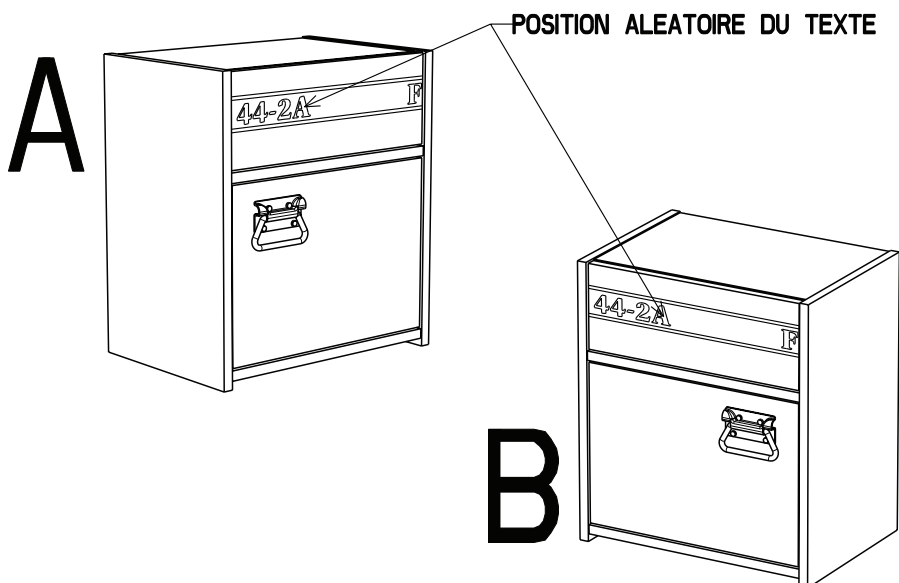

2311CHEV

PARISOT INDUSTRIE 70800 SAINT LOUP SUR SEMOUSE -FRANCE-

Caractéristiques produit :

Structure en panneau de particules
revêtu papier décor gris loft
Chants mélaminés et ABS gris ombre
Façade tiroir en panneau de particules
revêtu mélamine gris ombre
sérigraphie blanche, position aléatoire du texte
Chants mélaminés gris ombre
Poignée métal.
A monter soi-même.