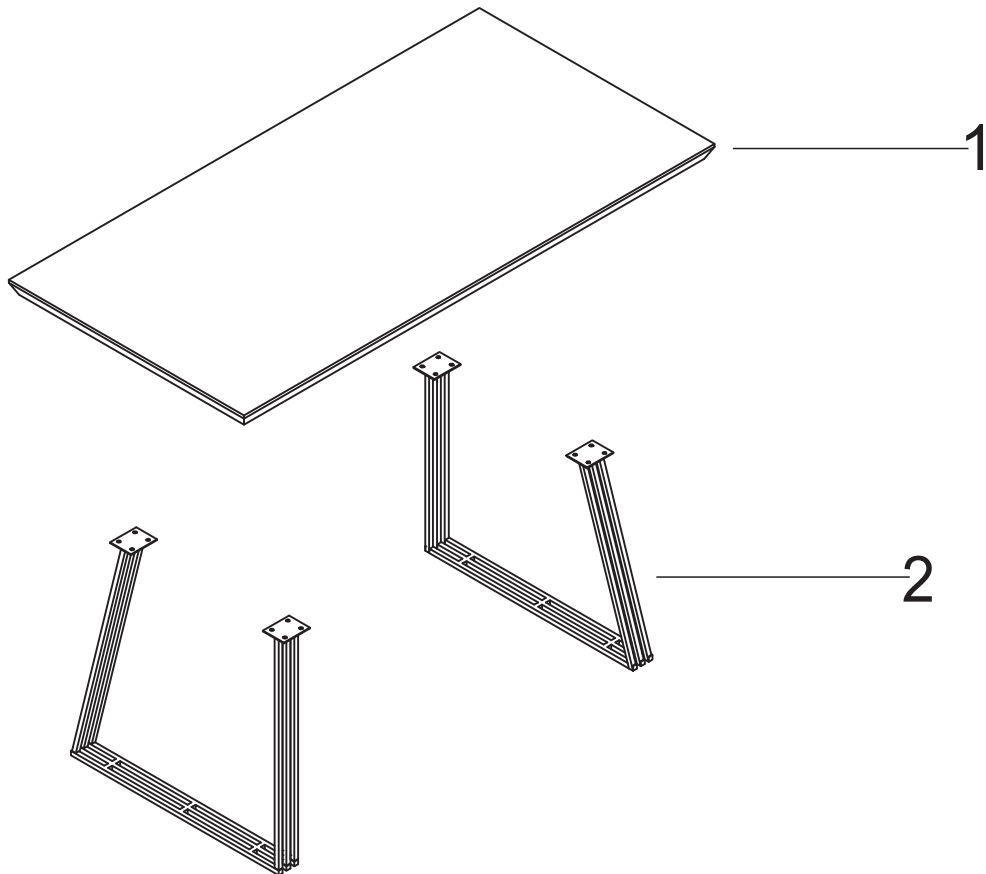

# Kairo table

- |   |                                     |
|---|-------------------------------------|
| <b>(D)</b> Montageanleitung             | <b>(GB)</b> Assembly instructions   |
| <b>(FR)</b> Notice de montage           | <b>(IT)</b> Istruzioni di montaggio |
| <b>(NL)</b> Handleiding voor de montage | <b>(PL)</b> Instrukcja montażu      |
| <b>(CZ)</b> Montážní návod              | <b>(SK)</b> Návod na montáž         |
| <b>(HU)</b> Szerelési útmutató          | <b>(RO)</b> Instrucțiuni de montaj  |
| <b>(TR)</b> Montaj talimatı             | <b>(RU)</b> ИНСТРУКЦИЯ ПО МОНТАЖУ   |

Тур • Туре • Тир • Típus • Тиро •  
Тип

M8X25mm

A\*16

φ19x1.5mm

B\*16

5mm

C\*1

D\*12