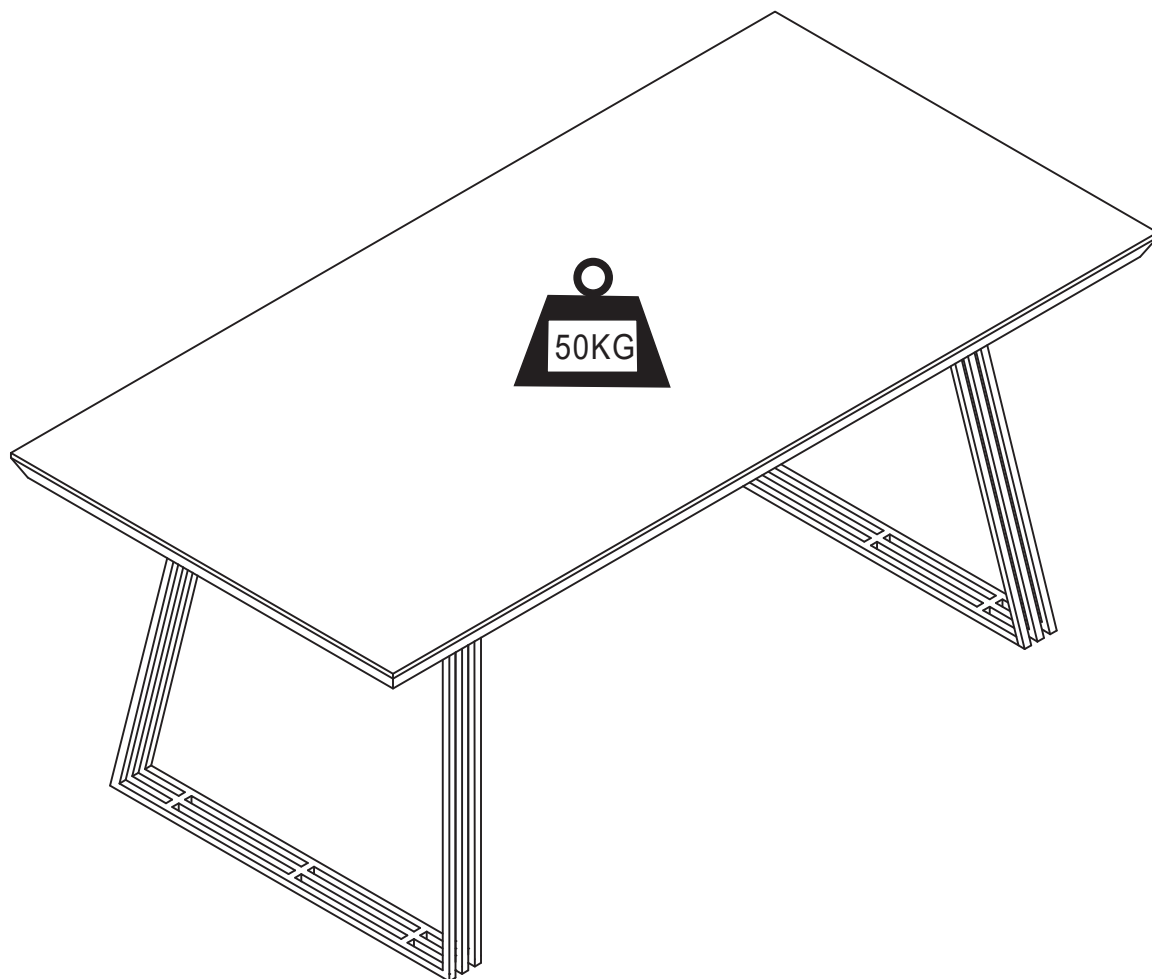

# Kairo table

- |   |                                     |
|---|-------------------------------------|
| <b>(D)</b> Montageanleitung             | <b>(GB)</b> Assembly instructions   |
| <b>(FR)</b> Notice de montage           | <b>(IT)</b> Istruzioni di montaggio |
| <b>(NL)</b> Handleiding voor de montage | <b>(PL)</b> Instrukcja montażu      |
| <b>(CZ)</b> Montážní návod              | <b>(SK)</b> Návod na montáž         |
| <b>(HU)</b> Szerelési útmutató          | <b>(RO)</b> Instrucțiuni de montaj  |
| <b>(TR)</b> Montaj talimatı             | <b>(RU)</b> ИНСТРУКЦИЯ ПО МОНТАЖУ   |

Тур • Туре • Тир • Típus • Тиро •  
Тип

M8X25mm

A\*16

φ19x1.5mm

B\*16

5mm

C\*1

D\*12