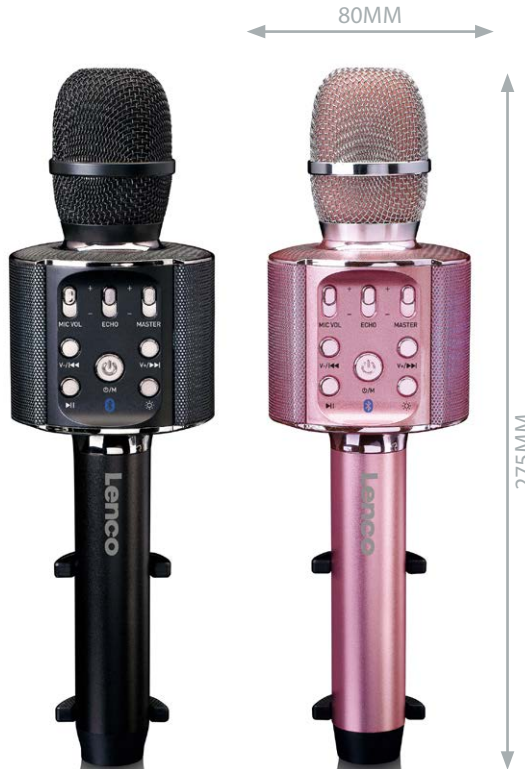

BMC-090

Karaoke Bluetooth Microphone with Speaker and Lights

CONNECT TO ANY HiFi SET (AUX IN) AS BLUETOOTH ADAPTOR AND MICROPHONE

USB, Micro SD, Aux out

Smartphone not included

EN

- Bluetooth V4.2
- Adjustment for echo and volume of the microphone and the volume of the music
- Musical lighting effects
- Output power: 5 Watt (RMS)
- Integrated rechargeable battery up to 8 hours
- Phone holder
- Connect to any HiFi set (Aux in) as Bluetooth adaptor and microphone
- Included : USB cable, 3.5mm cable
- Connections : USB input, Line out, Micro SD card reader

DE

- Bluetooth V4.2
- Echo, die Lautstärke des Mikrofons und der Musik separat einstellbar
- Lichteffekte im Rhythmus der Musik
- Ausgangsleistung: 5 Watt (RMS)
- Integrierter Akku bis zu 8 Stunden
- Mobiltelefonhalterung
- Anschluss an jedes HiFi-Gerät (Aux-In) als Bluetooth-Adapter und Mikrofon
- Inklusive : USB-Kabel, 3,5mm Kabel
- Anschlüsse : USB-Eingang, Line-Ausgang, Micro SD-Kartenleser

NL

- Bluetooth V4.2
- Regelbare Echo en volume van de microfoon evenals volume van muziek
- Met disco licht effecten
- Uitgangsvermogen: 5 Watt (RMS)
- Opladbare batterij tot 8 uur
- Telefoonhouder
- Aan te sluiten op ieder HiFi set (Aux in) als Bluetooth adaptor en microfoon
- Inbegrepen : USB kabel, 3.5mm kabel
- Aansluitingen : USB ingang, Lijn uitgang, Micro SD kaartslot

FR

- Bluetooth V4.2
- Echo et volume du micro réglables ainsi que le volume de la musique
- Musique avec jeux de lumières
- Puissance de sortie: 5 Watt (RMS)
- Batterie rechargeable intégrée jusqu'à 8 heures
- Support de téléphone
- Connectable à toutes les installations HiFi comme adaptateur Bluetooth et micro
- Inclus : Câble USB, câble 3.5mm
- Connexion : Port USB, Sortie ligne, Lecteur de carte micro SD