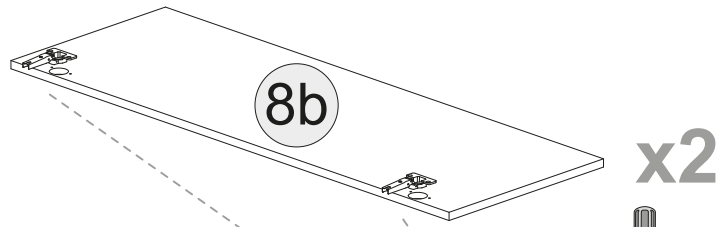

15

Ø3,5x16mm n.16

n.4

n.4