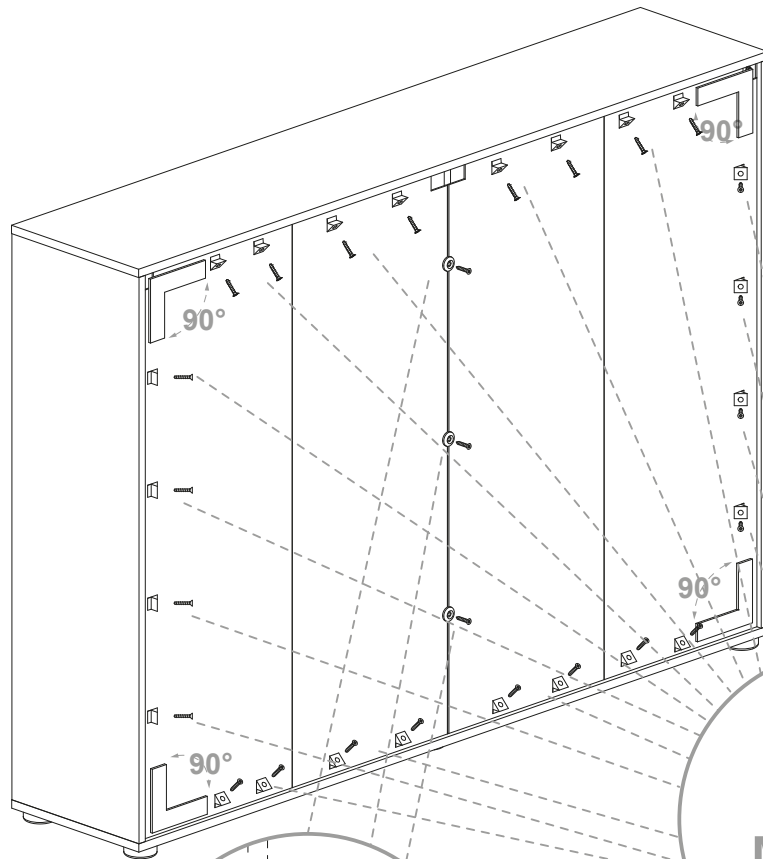

Cod.	Qt.	Dimensions (mm)	Item Code	Box
1	1	1088x324x16	XP_COMSTFI3-BIA	2-2
2	1	1088x324x16	XP_COMSTFI4-BIA	2-2
3	1	1603x324x16	XP_CTMSTBO3-235	1-2
4	1	1603x324x16	XP_COMSTKB5-BIA	1-2
5	2	1102x791x3	XP_CSMSTSC3-BIA	2-2
6	2	777x288x16	XP_CTMSTRF3-235	1-2
7	8	776x300x12	XP_CTMSTRP3-235	1-2
8	4	1129x398x16	XP_COMSTAL2-BIA	2-2
9	1	1088x309x16	XP_CTMSTTR2-235	2-2

8

9

10

11

12

1

13

14