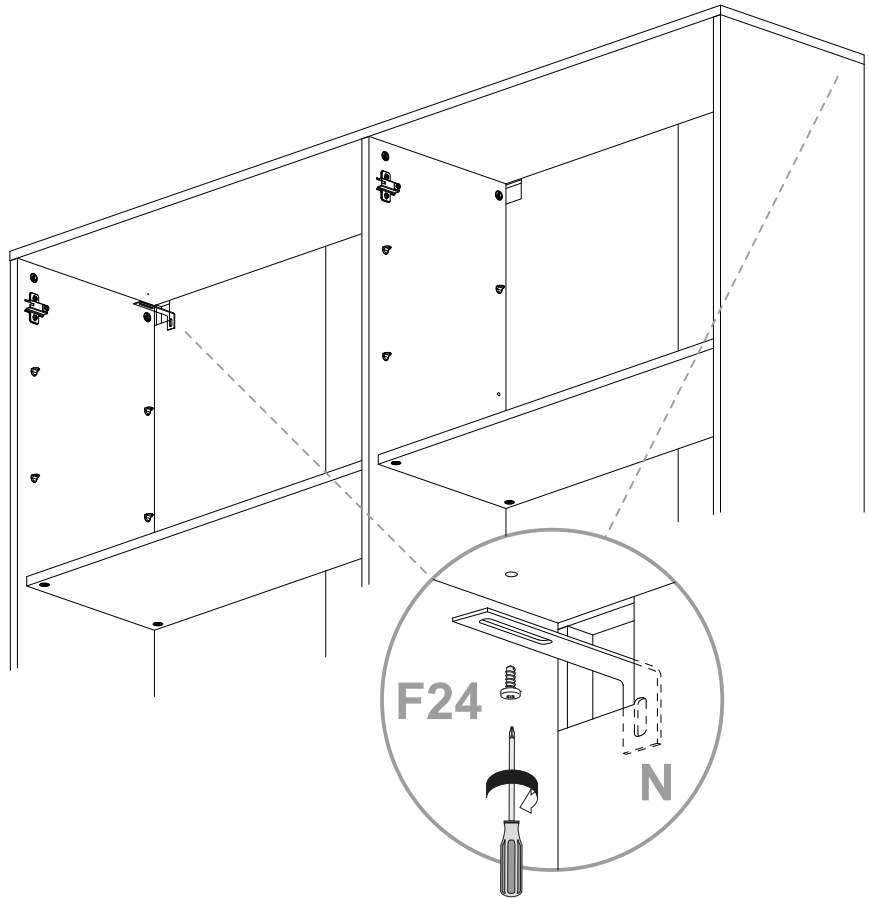

Cod.	Qt.	Dimensions (mm)	Item Code	Box
1	1	1088x324x16	XP_COMSTFI3-BIA	2-2
2	1	1088x324x16	XP_COMSTFI4-BIA	2-2
3	1	1603x324x16	XP_CTMSTBO3-235	1-2
4	1	1603x324x16	XP_COMSTKB5-BIA	1-2
5	2	1102x791x3	XP_CSMSTSC3-BIA	2-2
6	2	777x288x16	XP_CTMSTRF3-235	1-2
7	8	776x300x12	XP_CTMSTRP3-235	1-2
8	4	1129x398x16	XP_COMSTAL2-BIA	2-2
9	1	1088x309x16	XP_CTMSTTR2-235	2-2

1

2

3

x2

4

5

6

7

8

9

10

11

12

1

13

14