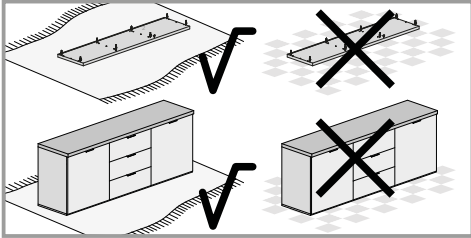

Schuhschrank 4 Türen

Mister

- (D) Montageanleitung
- (GB) Assembly instructions
- (I) Istruzioni di montaggio
- (F) Notice de montage
- (NL) handleiding voor de montage

<p>A</p>  <p>Ø15x13mm n.14</p>	<p>B</p>  <p>n.14</p>	<p>C</p>  <p>Ø8x30mm n.20</p>	<p>F</p>  <p>Ø5x50mm n.6</p>	<p>F5</p>  <p>Ø3,5x16mm n.16</p>	<p>F6</p>  <p>Ø4x30mm n.6</p>
<p>F7</p>  <p>Ø3,5x25mm n.3</p>	<p>F24</p>  <p>Ø4x16mm n.2</p>	<p>G2</p>  <p>n.6</p>	<p>L</p>  <p>Ø17 n.14</p>	<p>M</p>  <p>n.24</p>	<p>M1</p>  <p>n.3</p>
<p>N</p>  <p>n.2</p>	<p>N2</p>  <p>n.32</p>	<p>O</p>  <p>n.4</p>	<p>O6</p>  <p>n.4</p>	<p>O7</p>  <p>n.4</p>	<p>O8</p>  <p>n.4</p>
 <p>12</p>					

D **Sicherheitshinweise**

Das Dreieck erinnert Sie während der Montage an die folgenden Hinweise.

1 Fachkundige Montage erforderlich. Unsachgemäße Montage kann zu Unfällen führen. Da es viele verschiedene Wandmaterialien gibt, sind Schrauben für die Wandbefestigung nicht beige packt. Ggf. sollte man sich beim Eisenwarenfachhandel nach geeignetem Befestigungsmaterial erkundigen.