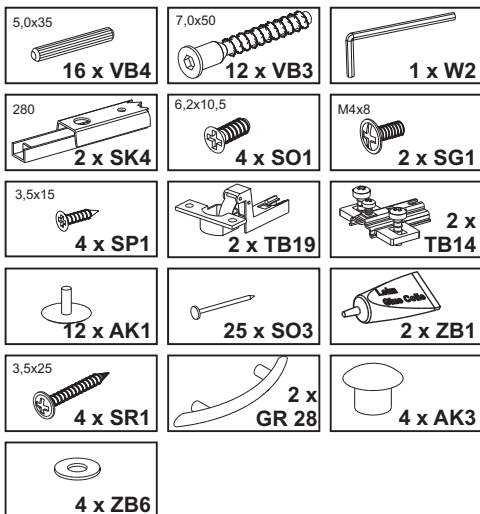

Montageanleitung
Assembly instruction
Instructions de montage
Instrucciones de montaje
Istruzioni per il montaggio
Руководство по монтажу
Instrukcja montażu
Montážní návod
Návod na montáž
Szerelési utasítás
Инструкция за монтаж
Kurulum Talimatları
Navodilo za montažo
Montagehandleiding
A s e n n u s o h j e
Upute o montaži
Instrucțiuni de montaj
Monteringsveiledning

إرشادات التركيب

Monteringsvejledning
Instruções de montagem
Monteringsanvisning

Beschläge / fittings / Ferrures pour meubles / Herrajes / Guarnizioni / Крепления / Okucia / Kování /Kovanie / Vasalások / обков / Parçaları /okovje / Hang- en sluitwerk / helat / Oblo-ge / armături, balamale / Beslag / بعض التركيبات / Beslag / Guarnições / Beslag

JACKSON
 Art.-Nr. 3004-001

Teile / article / Pièces / Piezas / Pezzi / части / Części / Díly / Diely / Alkatrészek / Детали / parçalar / dele / Onderdelen / osat / Dijelovi / piese / Deler / والتجهيزات / Dele / Peças / Delar