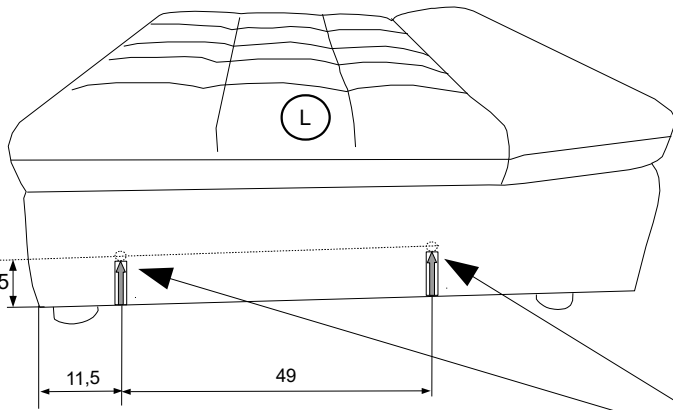

BERGAMO/FABONA
XL

F

170825

- | | | | |
|-----------|--|-----------|---|
| D | MONTAGEANLEITUNG BEDIENUNGSANLEITUNG | GB | ASSEMBLY INSTRUCTIONS INSTRUCTION MANUAL |
| NL | HANDLEIDING VOOR DE MONTAGE GEBRUIKSAANWIJZING | PL | INSTRUKCJA MONTAŻU INSTRUKCJA OBSŁUGI |
| TR | MONTAJ TALIMATI KULLANIM KLAVUZU | RU | ИНСТРУКЦИЯ ПО МОНТАЖУ ИНСТРУКЦИЯ ПО ЭКСПЛУАТАЦИИ |
| RO | INSTRUCȚIUNI DE INSTALARE INSTRUCȚIUNI DE UTILIZARE | IT | ISTRUZIONI DI MONTAGGIO MANUALE DI ISTRUZIONI |
| FR | NOTICE DE MONTAGE MANUEL INSTRUCTIONS | SK | MONTÁŽNY NÁVOD NÁVOD NA POUŽITIE |
| HU | KÖZGYŰLÉS UTASÍTÁSOK KEZELÉSI UTASÍTÁS | CZ | MONTÁŽNÍ NÁVOD NÁVOD K POUŽITÍ |
| SI | NAVODILA ZA MONTAŽO NAVODILA ZA UPORABO | PT | INSTRUÇÕES DE MONTAGEM MANUAL DO USUÁRIO |
| ES | INSTRUCCIONES DE MONTAJE MANUAL DEL USUARIO | HR | UPUTE ZA MONTAŽU UPUTE ZA UPOTREBU |

L

R

1

2

b M8*90
X2

3

L

R