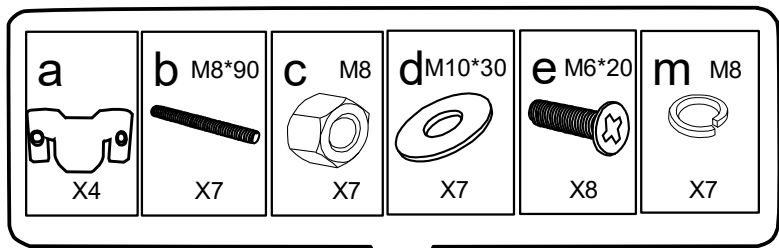

BERGAMO/FABONA
XL

F

170825

- | | | | |
|-----------|--|-----------|---|
| D | MONTAGEANLEITUNG BEDIENUNGSANLEITUNG | GB | ASSEMBLY INSTRUCTIONS INSTRUCTION MANUAL |
| NL | HANDLEIDING VOOR DE MONTAGE GEBRUIKSAANWIJZING | PL | INSTRUKCJA MONTAŻU INSTRUKCJA OBSŁUGI |
| TR | MONTAJ TALIMATI KULLANIM KLAVUZU | RU | ИНСТРУКЦИЯ ПО МОНТАЖУ ИНСТРУКЦИЯ ПО ЭКСПЛУАТАЦИИ |
| RO | INSTRUCȚIUNI DE INSTALARE INSTRUCȚIUNI DE UTILIZARE | IT | ISTRUZIONI DI MONTAGGIO MANUALE DI ISTRUZIONI |
| FR | NOTICE DE MONTAGE MANUEL INSTRUCTIONS | SK | MONTÁŽNY NÁVOD NÁVOD NA POUŽITIE |
| HU | KÖZGYŰLÉS UTASÍTÁSOK KEZELÉSI UTASÍTÁS | CZ | MONTÁŽNÍ NÁVOD NÁVOD K POUŽITÍ |
| SI | NAVODILA ZA MONTAŽO NAVODILA ZA UPORABO | PT | INSTRUÇÕES DE MONTAGEM MANUAL DO USUÁRIO |
| ES | INSTRUCCIONES DE MONTAJE MANUAL DEL USUARIO | HR | UPUTE ZA MONTAŽU UPUTE ZA UPOTREBU |