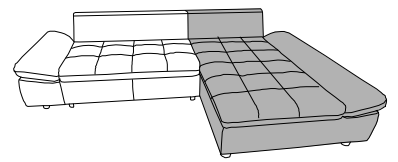

BERGAMO/FABONA
XL

F

170825

- | | | | |
|-----------|--|-----------|---|
| D | MONTAGEANLEITUNG BEDIENUNGSANLEITUNG | GB | ASSEMBLY INSTRUCTIONS INSTRUCTION MANUAL |
| NL | HANDLEIDING VOOR DE MONTAGE GEBRUIKSAANWIJZING | PL | INSTRUKCJA MONTAŻU INSTRUKCJA OBSŁUGI |
| TR | MONTAJ TALIMATI KULLANIM KLAVUZU | RU | ИНСТРУКЦИЯ ПО МОНТАЖУ ИНСТРУКЦИЯ ПО ЭКСПЛУАТАЦИИ |
| RO | INSTRUCȚIUNI DE INSTALARE INSTRUCȚIUNI DE UTILIZARE | IT | ISTRUZIONI DI MONTAGGIO MANUALE DI ISTRUZIONI |
| FR | NOTICE DE MONTAGE MANUEL INSTRUCTIONS | SK | MONTÁŽNY NÁVOD NÁVOD NA POUŽITIE |
| HU | KÖZGYŰLÉS UTASÍTÁSOK KEZELÉSI UTASÍTÁS | CZ | MONTÁŽNÍ NÁVOD NÁVOD K POUŽITÍ |
| SI | NAVODILA ZA MONTAŽO NAVODILA ZA UPORABO | PT | INSTRUÇÕES DE MONTAGEM MANUAL DO USUÁRIO |
| ES | INSTRUCCIONES DE MONTAJE MANUAL DEL USUARIO | HR | UPUTE ZA MONTAŽU UPUTE ZA UPOTREBU |

L

R

1

2

b M8*90
X2

3

L

R