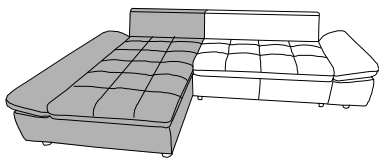

BERGAMO/FABONA
XL

F

170825

- | | | | |
|-----------|--|-----------|---|
| D | MONTAGEANLEITUNG BEDIENUNGSANLEITUNG | GB | ASSEMBLY INSTRUCTIONS INSTRUCTION MANUAL |
| NL | HANDLEIDING VOOR DE MONTAGE GEBRUIKSAANWIJZING | PL | INSTRUKCJA MONTAŻU INSTRUKCJA OBSŁUGI |
| TR | MONTAJ TALIMATI KULLANIM KLAVUZU | RU | ИНСТРУКЦИЯ ПО МОНТАЖУ ИНСТРУКЦИЯ ПО ЭКСПЛУАТАЦИИ |
| RO | INSTRUCȚIUNI DE INSTALARE INSTRUCȚIUNI DE UTILIZARE | IT | ISTRUZIONI DI MONTAGGIO MANUALE DI ISTRUZIONI |
| FR | NOTICE DE MONTAGE MANUEL INSTRUCTIONS | SK | MONTÁŽNY NÁVOD NÁVOD NA POUŽITIE |
| HU | KÖZGYŰLÉS UTASÍTÁSOK KEZELÉSI UTASÍTÁS | CZ | MONTÁŽNÍ NÁVOD NÁVOD K POUŽITÍ |
| SI | NAVODILA ZA MONTAŽO NAVODILA ZA UPORABO | PT | INSTRUÇÕES DE MONTAGEM MANUAL DO USUÁRIO |
| ES | INSTRUCCIONES DE MONTAJE MANUAL DEL USUARIO | HR | UPUTE ZA MONTAŽU UPUTE ZA UPOTREBU |

L

R

1

2

b M8*90
X2

3

L

R

3

4

| | | |
|---|---|---|
| c M8 | m M8 | d M10*30 |
|  |  |  |
| X2 | X2 | X2 |

4

L

R

5

6