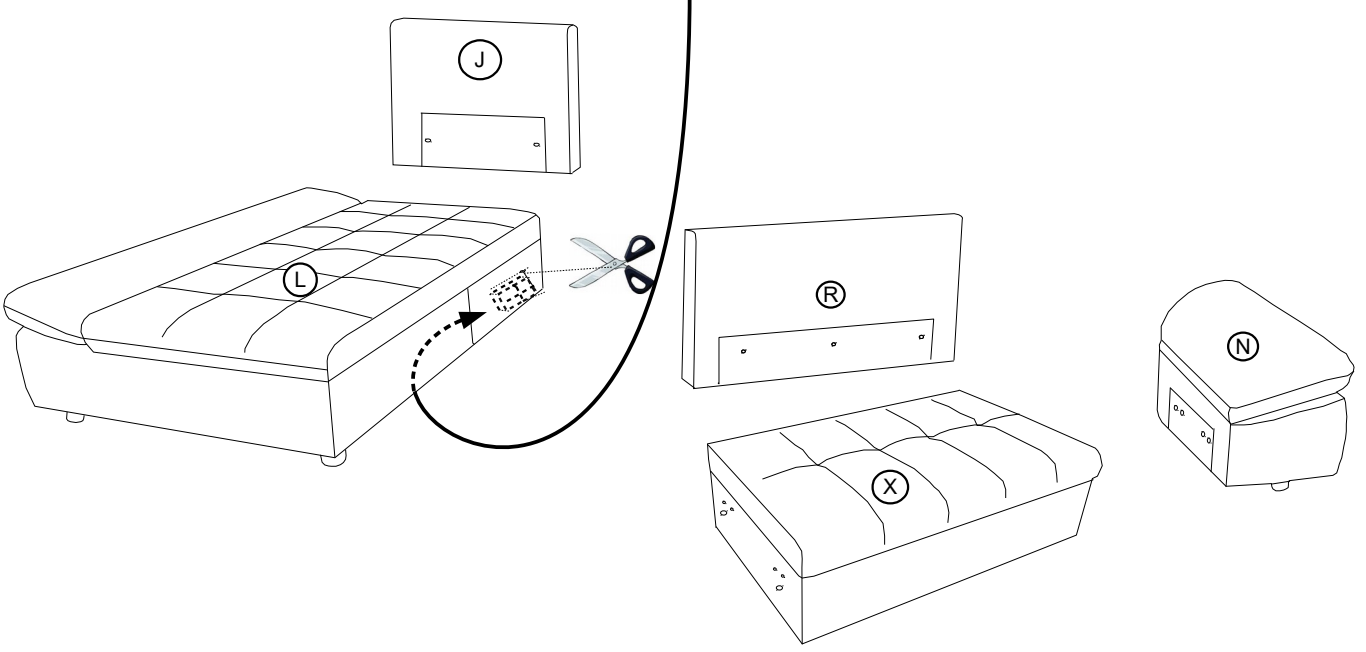

BERGAMO/FABONA
XL

F

170825

- | | | | |
|-----------|--|-----------|---|
| D | MONTAGEANLEITUNG BEDIENUNGSANLEITUNG | GB | ASSEMBLY INSTRUCTIONS INSTRUCTION MANUAL |
| NL | HANDLEIDING VOOR DE MONTAGE GEBRUIKSAANWIJZING | PL | INSTRUKCJA MONTAŻU INSTRUKCJA OBSŁUGI |
| TR | MONTAJ TALIMATI KULLANIM KLAVUZU | RU | ИНСТРУКЦИЯ ПО МОНТАЖУ ИНСТРУКЦИЯ ПО ЭКСПЛУАТАЦИИ |
| RO | INSTRUCȚIUNI DE INSTALARE INSTRUCȚIUNI DE UTILIZARE | IT | ISTRUZIONI DI MONTAGGIO MANUALE DI ISTRUZIONI |
| FR | NOTICE DE MONTAGE MANUEL INSTRUCTIONS | SK | MONTÁŽNY NÁVOD NÁVOD NA POUŽITIE |
| HU | KÖZGYŰLÉS UTASÍTÁSOK KEZELÉSI UTASÍTÁS | CZ | MONTÁŽNÍ NÁVOD NÁVOD K POUŽITÍ |
| SI | NAVODILA ZA MONTAŽO NAVODILA ZA UPORABO | PT | INSTRUÇÕES DE MONTAGEM MANUAL DO USUÁRIO |
| ES | INSTRUCCIONES DE MONTAJE MANUAL DEL USUARIO | HR | UPUTE ZA MONTAŽU UPUTE ZA UPOTREBU |