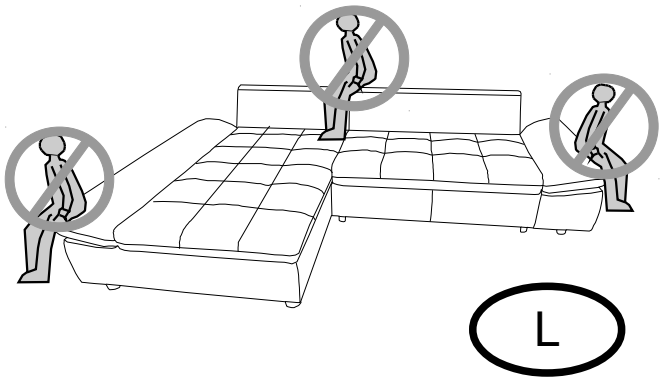

BERGAMO/FABONA
XL

F

170825

- | | | | |
|-----------|--|-----------|---|
| D | MONTAGEANLEITUNG BEDIENUNGSANLEITUNG | GB | ASSEMBLY INSTRUCTIONS INSTRUCTION MANUAL |
| NL | HANDLEIDING VOOR DE MONTAGE GEBRUIKSAANWIJZING | PL | INSTRUKCJA MONTAŻU INSTRUKCJA OBSŁUGI |
| TR | MONTAJ TALIMATI KULLANIM KLAVUZU | RU | ИНСТРУКЦИЯ ПО МОНТАЖУ ИНСТРУКЦИЯ ПО ЭКСПЛУАТАЦИИ |
| RO | INSTRUCȚIUNI DE INSTALARE INSTRUCȚIUNI DE UTILIZARE | IT | ISTRUZIONI DI MONTAGGIO MANUALE DI ISTRUZIONI |
| FR | NOTICE DE MONTAGE MANUEL INSTRUCTIONS | SK | MONTÁŽNY NÁVOD NÁVOD NA POUŽITIE |
| HU | KÖZGYŰLÉS UTASÍTÁSOK KEZELÉSI UTASÍTÁS | CZ | MONTÁŽNÍ NÁVOD NÁVOD K POUŽITÍ |
| SI | NAVODILA ZA MONTAŽO NAVODILA ZA UPORABO | PT | INSTRUÇÕES DE MONTAGEM MANUAL DO USUÁRIO |
| ES | INSTRUCCIONES DE MONTAJE MANUAL DEL USUARIO | HR | UPUTE ZA MONTAŽU UPUTE ZA UPOTREBU |