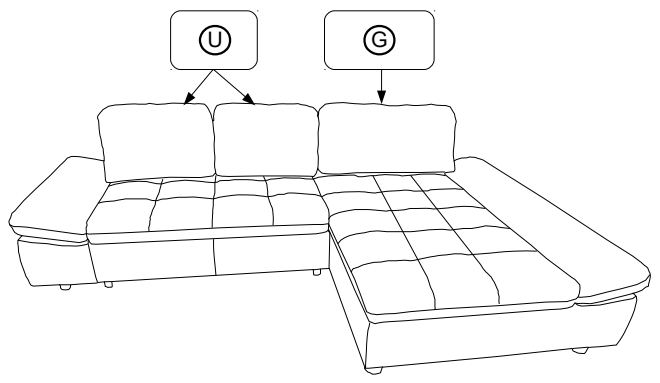

BERGAMO/FABONA
XL

F

170825

- | | | | |
|-----------|--|-----------|---|
| D | MONTAGEANLEITUNG BEDIENUNGSANLEITUNG | GB | ASSEMBLY INSTRUCTIONS INSTRUCTION MANUAL |
| NL | HANDLEIDING VOOR DE MONTAGE GEBRUIKSAANWIJZING | PL | INSTRUKCJA MONTAŻU INSTRUKCJA OBSŁUGI |
| TR | MONTAJ TALIMATI KULLANIM KLAVUZU | RU | ИНСТРУКЦИЯ ПО МОНТАЖУ ИНСТРУКЦИЯ ПО ЭКСПЛУАТАЦИИ |
| RO | INSTRUCȚIUNI DE INSTALARE INSTRUCȚIUNI DE UTILIZARE | IT | ISTRUZIONI DI MONTAGGIO MANUALE DI ISTRUZIONI |
| FR | NOTICE DE MONTAGE MANUEL INSTRUCTIONS | SK | MONTÁŽNY NÁVOD NÁVOD NA POUŽITIE |
| HU | KÖZGYŰLÉS UTASÍTÁSOK KEZELÉSI UTASÍTÁS | CZ | MONTÁŽNÍ NÁVOD NÁVOD K POUŽITÍ |
| SI | NAVODILA ZA MONTAŽO NAVODILA ZA UPORABO | PT | INSTRUÇÕES DE MONTAGEM MANUAL DO USUÁRIO |
| ES | INSTRUCCIONES DE MONTAJE MANUAL DEL USUARIO | HR | UPUTE ZA MONTAŽU UPUTE ZA UPOTREBU |