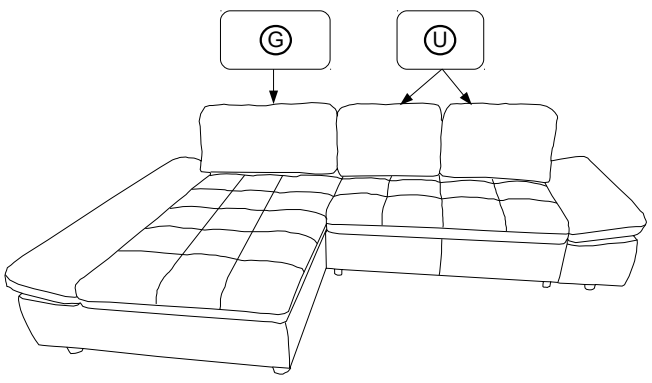

BERGAMO/FABONA
XL

F

170825

- | | | | |
|-----------|--|-----------|---|
| D | MONTAGEANLEITUNG BEDIENUNGSANLEITUNG | GB | ASSEMBLY INSTRUCTIONS INSTRUCTION MANUAL |
| NL | HANDLEIDING VOOR DE MONTAGE GEBRUIKSAANWIJZING | PL | INSTRUKCJA MONTAŻU INSTRUKCJA OBSŁUGI |
| TR | MONTAJ TALIMATI KULLANIM KLAVUZU | RU | ИНСТРУКЦИЯ ПО МОНТАЖУ ИНСТРУКЦИЯ ПО ЭКСПЛУАТАЦИИ |
| RO | INSTRUCȚIUNI DE INSTALARE INSTRUCȚIUNI DE UTILIZARE | IT | ISTRUZIONI DI MONTAGGIO MANUALE DI ISTRUZIONI |
| FR | NOTICE DE MONTAGE MANUEL INSTRUCTIONS | SK | MONTÁŽNY NÁVOD NÁVOD NA POUŽITIE |
| HU | KÖZGYŰLÉS UTASÍTÁSOK KEZELÉSI UTASÍTÁS | CZ | MONTÁŽNÍ NÁVOD NÁVOD K POUŽITÍ |
| SI | NAVODILA ZA MONTAŽO NAVODILA ZA UPORABO | PT | INSTRUÇÕES DE MONTAGEM MANUAL DO USUÁRIO |
| ES | INSTRUCCIONES DE MONTAJE MANUAL DEL USUARIO | HR | UPUTE ZA MONTAŽU UPUTE ZA UPOTREBU |