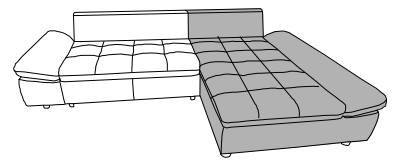

BERGAMO/FABONA
XL

F

170825

- | | | | |
|-----------|--|-----------|---|
| D | MONTAGEANLEITUNG BEDIENUNGSANLEITUNG | GB | ASSEMBLY INSTRUCTIONS INSTRUCTION MANUAL |
| NL | HANDLEIDING VOOR DE MONTAGE GEBRUIKSAANWIJZING | PL | INSTRUKCJA MONTAŻU INSTRUKCJA OBSŁUGI |
| TR | MONTAJ TALIMATI KULLANIM KLAVUZU | RU | ИНСТРУКЦИЯ ПО МОНТАЖУ ИНСТРУКЦИЯ ПО ЭКСПЛУАТАЦИИ |
| RO | INSTRUCȚIUNI DE INSTALARE INSTRUCȚIUNI DE UTILIZARE | IT | ISTRUZIONI DI MONTAGGIO MANUALE DI ISTRUZIONI |
| FR | NOTICE DE MONTAGE MANUEL INSTRUCTIONS | SK | MONTÁŽNY NÁVOD NÁVOD NA POUŽITIE |
| HU | KÖZGYŰLÉS UTASÍTÁSOK KEZELÉSI UTASÍTÁS | CZ | MONTÁŽNÍ NÁVOD NÁVOD K POUŽITÍ |
| SI | NAVODILA ZA MONTAŽO NAVODILA ZA UPORABO | PT | INSTRUÇÕES DE MONTAGEM MANUAL DO USUÁRIO |
| ES | INSTRUCCIONES DE MONTAJE MANUAL DEL USUARIO | HR | UPUTE ZA MONTAŽU UPUTE ZA UPOTREBU |

L

R

1

2

b M8*90
X2

3

L

R

3

4

| | | |
|---|---|---|
| c M8 | m M8 | d M10*30 |
|  |  |  |
| X2 | X2 | X2 |

4

L

R

5

6