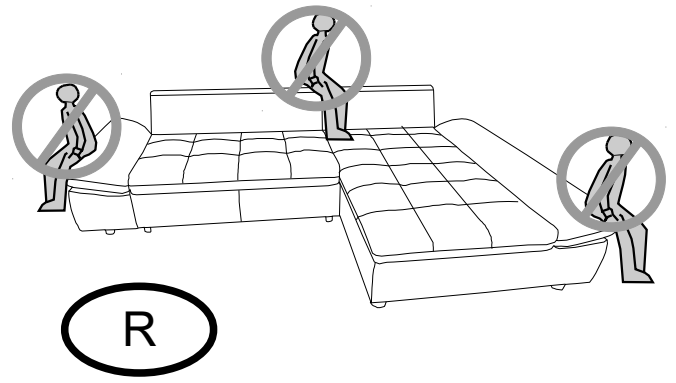

BERGAMO/FABONA
XL

F

170825

- | | | | |
|-----------|--|-----------|---|
| D | MONTAGEANLEITUNG BEDIENUNGSANLEITUNG | GB | ASSEMBLY INSTRUCTIONS INSTRUCTION MANUAL |
| NL | HANDLEIDING VOOR DE MONTAGE GEBRUIKSAANWIJZING | PL | INSTRUKCJA MONTAŻU INSTRUKCJA OBSŁUGI |
| TR | MONTAJ TALIMATI KULLANIM KLAVUZU | RU | ИНСТРУКЦИЯ ПО МОНТАЖУ ИНСТРУКЦИЯ ПО ЭКСПЛУАТАЦИИ |
| RO | INSTRUCȚIUNI DE INSTALARE INSTRUCȚIUNI DE UTILIZARE | IT | ISTRUZIONI DI MONTAGGIO MANUALE DI ISTRUZIONI |
| FR | NOTICE DE MONTAGE MANUEL INSTRUCTIONS | SK | MONTÁŽNY NÁVOD NÁVOD NA POUŽITIE |
| HU | KÖZGYŰLÉS UTASÍTÁSOK KEZELÉSI UTASÍTÁS | CZ | MONTÁŽNÍ NÁVOD NÁVOD K POUŽITÍ |
| SI | NAVODILA ZA MONTAŽO NAVODILA ZA UPORABO | PT | INSTRUÇÕES DE MONTAGEM MANUAL DO USUÁRIO |
| ES | INSTRUCCIONES DE MONTAJE MANUAL DEL USUARIO | HR | UPUTE ZA MONTAŽU UPUTE ZA UPOTREBU |