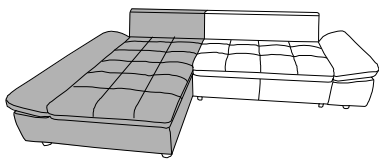

BERGAMO/FABONA
XL

F

170825

- | | | | |
|-----------|--|-----------|---|
| D | MONTAGEANLEITUNG BEDIENUNGSANLEITUNG | GB | ASSEMBLY INSTRUCTIONS INSTRUCTION MANUAL |
| NL | HANDLEIDING VOOR DE MONTAGE GEBRUIKSAANWIJZING | PL | INSTRUKCJA MONTAŻU INSTRUKCJA OBSŁUGI |
| TR | MONTAJ TALIMATI KULLANIM KLAVUZU | RU | ИНСТРУКЦИЯ ПО МОНТАЖУ ИНСТРУКЦИЯ ПО ЭКСПЛУАТАЦИИ |
| RO | INSTRUCȚIUNI DE INSTALARE INSTRUCȚIUNI DE UTILIZARE | IT | ISTRUZIONI DI MONTAGGIO MANUALE DI ISTRUZIONI |
| FR | NOTICE DE MONTAGE MANUEL INSTRUCTIONS | SK | MONTÁŽNY NÁVOD NÁVOD NA POUŽITIE |
| HU | KÖZGYŰLÉS UTASÍTÁSOK KEZELÉSI UTASÍTÁS | CZ | MONTÁŽNÍ NÁVOD NÁVOD K POUŽITÍ |
| SI | NAVODILA ZA MONTAŽO NAVODILA ZA UPORABO | PT | INSTRUÇÕES DE MONTAGEM MANUAL DO USUÁRIO |
| ES | INSTRUCCIONES DE MONTAJE MANUAL DEL USUARIO | HR | UPUTE ZA MONTAŽU UPUTE ZA UPOTREBU |

L

R

1

2

b M8*90
X2

3

L

R