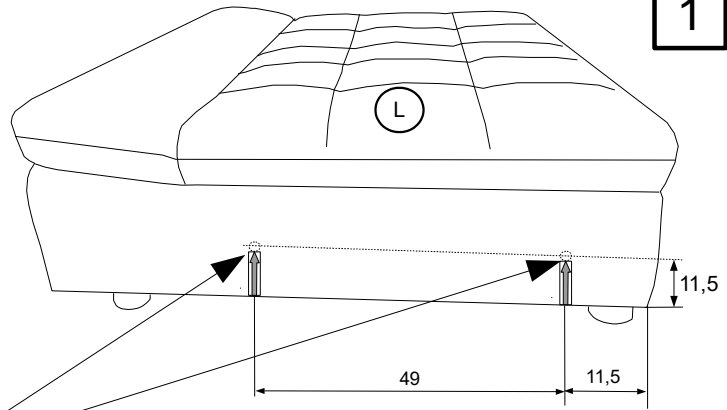

BERGAMO/FABONA
XL

F

170825

- | | | | |
|-----------|--|-----------|---|
| D | MONTAGEANLEITUNG BEDIENUNGSANLEITUNG | GB | ASSEMBLY INSTRUCTIONS INSTRUCTION MANUAL |
| NL | HANDLEIDING VOOR DE MONTAGE GEBRUIKSAANWIJZING | PL | INSTRUKCJA MONTAŻU INSTRUKCJA OBSŁUGI |
| TR | MONTAJ TALIMATI KULLANIM KLAVUZU | RU | ИНСТРУКЦИЯ ПО МОНТАЖУ ИНСТРУКЦИЯ ПО ЭКСПЛУАТАЦИИ |
| RO | INSTRUCȚIUNI DE INSTALARE INSTRUCȚIUNI DE UTILIZARE | IT | ISTRUZIONI DI MONTAGGIO MANUALE DI ISTRUZIONI |
| FR | NOTICE DE MONTAGE MANUEL INSTRUCTIONS | SK | MONTÁŽNY NÁVOD NÁVOD NA POUŽITIE |
| HU | KÖZGYŰLÉS UTASÍTÁSOK KEZELÉSI UTASÍTÁS | CZ | MONTÁŽNÍ NÁVOD NÁVOD K POUŽITÍ |
| SI | NAVODILA ZA MONTAŽO NAVODILA ZA UPORABO | PT | INSTRUÇÕES DE MONTAGEM MANUAL DO USUÁRIO |
| ES | INSTRUCCIONES DE MONTAJE MANUAL DEL USUARIO | HR | UPUTE ZA MONTAŽU UPUTE ZA UPOTREBU |

L

R

1

2

b M8*90
X2

3

L

R