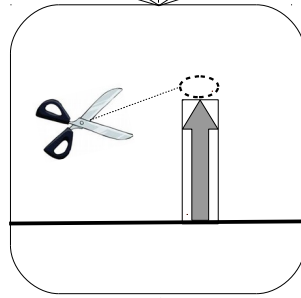

BERGAMO/FABONA
XL

F

170825

- | | | | |
|-----------|--|-----------|---|
| D | MONTAGEANLEITUNG BEDIENUNGSANLEITUNG | GB | ASSEMBLY INSTRUCTIONS INSTRUCTION MANUAL |
| NL | HANDLEIDING VOOR DE MONTAGE GEBRUIKSAANWIJZING | PL | INSTRUKCJA MONTAŻU INSTRUKCJA OBSŁUGI |
| TR | MONTAJ TALIMATI KULLANIM KLAVUZU | RU | ИНСТРУКЦИЯ ПО МОНТАЖУ ИНСТРУКЦИЯ ПО ЭКСПЛУАТАЦИИ |
| RO | INSTRUCȚIUNI DE INSTALARE INSTRUCȚIUNI DE UTILIZARE | IT | ISTRUZIONI DI MONTAGGIO MANUALE DI ISTRUZIONI |
| FR | NOTICE DE MONTAGE MANUEL INSTRUCTIONS | SK | MONTÁŽNY NÁVOD NÁVOD NA POUŽITIE |
| HU | KÖZGYŰLÉS UTASÍTÁSOK KEZELÉSI UTASÍTÁS | CZ | MONTÁŽNÍ NÁVOD NÁVOD K POUŽITÍ |
| SI | NAVODILA ZA MONTAŽO NAVODILA ZA UPORABO | PT | INSTRUÇÕES DE MONTAGEM MANUAL DO USUÁRIO |
| ES | INSTRUCCIONES DE MONTAJE MANUAL DEL USUARIO | HR | UPUTE ZA MONTAŽU UPUTE ZA UPOTREBU |

L

R

1

2

b M8*90
X2

3

L

R