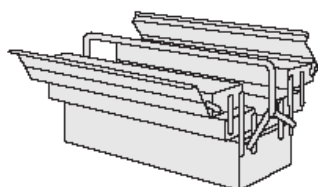

- | | |
|---|---|
| (D) Montageanleitung
38070 | (GB) Assembly instructions
38070 |
| (FR) Notice de montage
38070 | (IT) Istruzioni di montaggio
38070 |
| (NL) Handleiding voor de montage
38070 | (PL) Instrukcja montażu
38070 |
| (CZ) Montážní návod
38070 | (SK) Návod na montáž
38070 |
| (HU) Szerelési útmutató
38070 | (RO) Instrucțiuni de montaj
38070 |
| (TR) Montaj talimatı
38070 | (RU) Инструкция по монтажу
38070 |

Name • Nom • Nome • Naam • Nazwa • Jméno •
Názov • Név • Denumire • Isim • Название

Nr. • No. • N° • Номер • Č • Sz

Typ • Type • Tip • Tipus • Tipo • Тип

v

A Ø8x30mm 18x	B Ø6.5x34mm 14x	C Ø15x11mm 14x	D Ø3.5x35mm 4x	E 2x	F D Lehm GB Glue FR Colle IT Colla NL Lijm PL Klej CZ Lepidlo SK Glej HU Ernyv RO Adeziv TR Tutkal RU Клей 1x	G 374mm 2x	H Ø5.8x9mm 4x	I M4x10mm 2x
J 20x20mm Ø6.5mm 12x	K Ø6.3x11mm 24x	L Ø8x25mm 4x	M Ø3.5x30mm 4x	N Ø26x3mm 4x	O M4x22mm 2x			