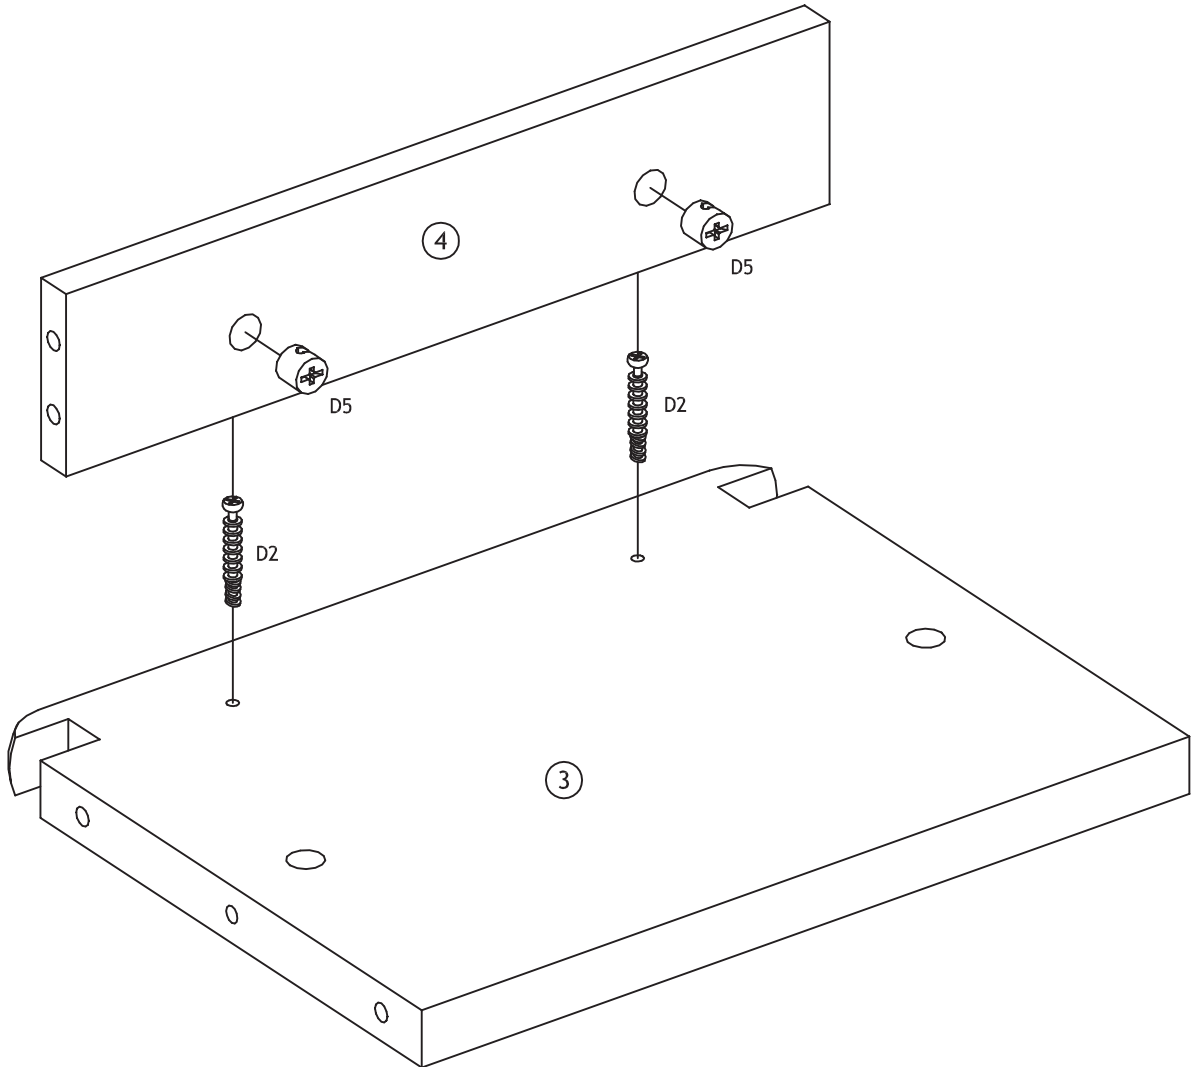

11058/1

Teil Nr. Pièces Nr. Pieces No. Часть Ном. Kawalek Nr. Parça No. Kusú Nr. Kusov Nr. Pezzi Nr. Nr piese Darab száma Stukken Nr. Detaļas nr.	Anzahl Quantité Quantity Количество Ilość Miktar Množství Množstvo Quantità Cantitatea Mennyiség Hoeveelheid Skaitis	Kasten Nr. Colli Nr. Colli No. Коробка Ном. Polu Nr. Kutusu Nr. Kolonka Č. Počet balení Colli Nr. Nu pachete Colli száma. Colli Nr. Kastes nr.	Maß, mm Dimensions, mm Dimensions, mm Размеры, мм Wymiary, mm Boyutlar, mm Rozměry, mm Rozmery, mm Dimensioni, mm Dimensiuni, mm Méterek, mm Afmetingen, mm Izmēri, mm	✓
1	1	2/2	1775x250x18	
2	1	2/2	1775x250x18	
3	1	1/2	364x280x25	
4	1	1/2	362x80x16	
5	2	1/2	364x230x18	
6	5	1/2	362x45x16	
7	1	2/2	1775x45x18	
8	1	2/2	1775x45x18	
9	3	1/2	362x228x18	
10	1	1/2	364x65x16	
11	1	1/2	400x290x65	
12	1	2/2	1167x379x4	
13	1	2/2	541x379x4	

D2 x2
Ø5/11x34

D5 x2
Ø15x12,5

1.

11058/1

D2		x4	D5		x4	D4		x4
		Ø5/11x34			Ø15x12,5			Ø17

2.

D2		x6	D5		x6	D4		x6
		Ø5/11x34			Ø15x12,5			Ø17

3.