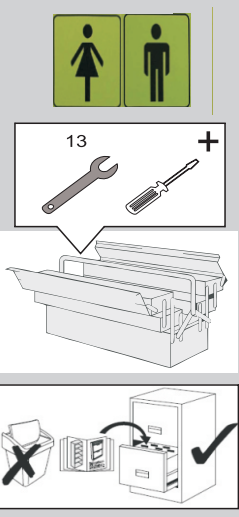

PARMA CORD

- (DE) Montageanleitung
- (PL) Instrukcja montażu
- (NL) Handleiding voor de montage
- (GB) Assembly instructions
- (TR) Montaj talimatı
- (RU) Инструкция по монтажу
- (IT) Istruzioni di montaggio
- (FR) Notice de montage
- (RO) Instrucțiuni de asamblare
- (SK) Montážny návod
- (CZ) Montážní návod
- (HU) Szerelési útmutató

2x (M8x60) a	5x (M8x90) k	12x j	9x Ø8 b	9x r	9x M8 c	9x (4x16) d	4x s
6x (5x50) t	2x (M6x35) g	8x y	2x (M8x70) e		1x 35cm 3	1x 45cm 2	5x 65cm 1

PARMA CORD

- (DE) Montageanleitung
- (PL) Instrukcja montażu
- (NL) Handleiding voor de montage
- (GB) Assembly instructions
- (TR) Montaj talimatı
- (RU) Инструкция по монтажу
- (IT) Istruzioni di montaggio
- (FR) Notice de montage
- (RO) Instrucțiuni de asamblare
- (SK) Montážny návod
- (CZ) Montážní návod
- (HU) Szerelési útmutató