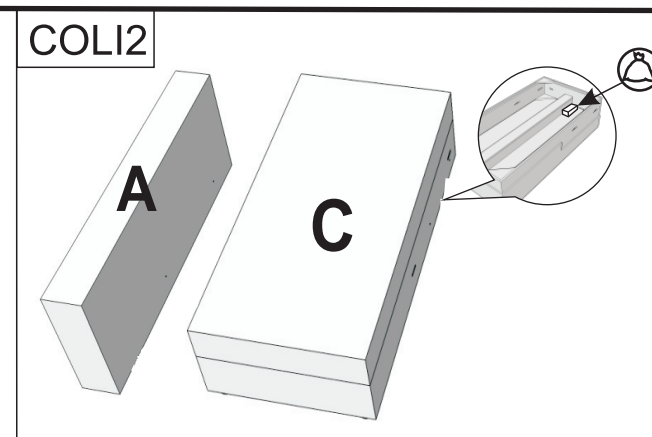

PARMA CORD

- (DE) Montageanleitung
- (PL) Instrukcja montażu
- (NL) Handleiding voor de montage
- (GB) Assembly instructions
- (TR) Montaj talimatı
- (RU) Инструкция по монтажу
- (IT) Istruzioni di montaggio
- (FR) Notice de montage
- (RO) Instrucțiuni de asamblare
- (SK) Montážny návod
- (CZ) Montážní návod
- (HU) Szerelési útmutató

2x (M8x60) a	5x (M8x90) k	12x j	9x Ø8 b	9x r	9x M8 c	9x (4x16) d	4x s
6x (5x50) t	2x (M6x35) g	8x y	2x (M8x70) e		1x 35cm 3	1x 45cm 2	5x 65cm 1

PARMA CORD

- (DE) Montageanleitung
- (PL) Instrukcja montażu
- (NL) Handleiding voor de montage
- (GB) Assembly instructions
- (TR) Montaj talimatı
- (RU) Инструкция по монтажу
- (IT) Istruzioni di montaggio
- (FR) Notice de montage
- (RO) Instrucțiuni de asamblare
- (SK) Montážny návod
- (CZ) Montážní návod
- (HU) Szerelési útmutató

2x (M8x60) a	5x (M8x90) k	12x j	9x Ø8 b	9x r	9x M8 c	9x (4x16) d	4x s
6x (5x50) t	2x (M6x35) g	8x y	2x (M8x70) e		1x 35cm 3	1x 45cm 2	5x 65cm 1