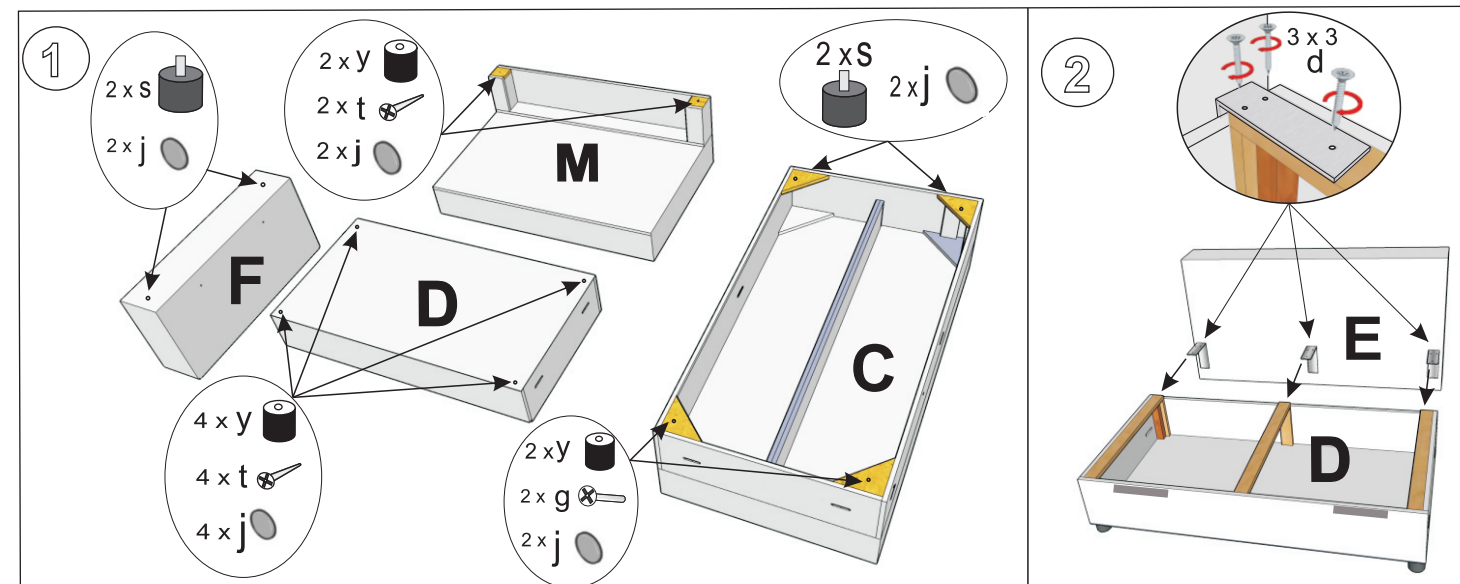

PARMA CORD

- (DE) Montageanleitung
- (PL) Instrukcja montażu
- (NL) Handleiding voor de montage
- (GB) Assembly instructions
- (TR) Montaj talimatı
- (RU) Инструкция по монтажу
- (IT) Istruzioni di montaggio
- (FR) Notice de montage
- (RO) Instrucțiuni de asamblare
- (SK) Montážny návod
- (CZ) Montážní návod
- (HU) Szerelési útmutató

2x (M8x60) a	5x (M8x90) k	12x j	9x Ø8 b	9x r	9x M8 c	9x (4x16) d	4x s
6x (5x50) t	2x (M6x35) g	8x y	2x (M8x70) e		1x 35cm 3	1x 45cm 2	5x 65cm 1

PARMA CORD

- (DE) Montageanleitung
- (PL) Instrukcja montażu
- (NL) Handleiding voor de montage
- (GB) Assembly instructions
- (TR) Montaj talimatı
- (RU) Инструкция по монтажу
- (IT) Istruzioni di montaggio
- (FR) Notice de montage
- (RO) Instrucțiuni de asamblare
- (SK) Montážny návod
- (CZ) Montážní návod
- (HU) Szerelési útmutató

2x (M8x60) a	5x (M8x90) k	12x j	9x Ø8 b	9x r	9x M8 c	9x (4x16) d	4x s
6x (5x50) t	2x (M6x35) g	8x y	2x (M8x70) e		1x 35cm 3	1x 45cm 2	5x 65cm 1