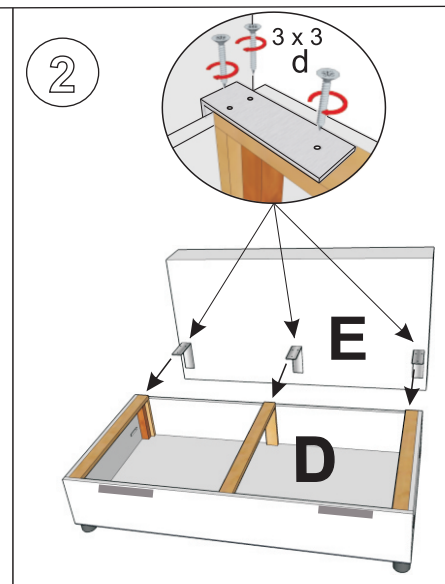

2x (M8x60) a	5x (M8x90) k	12x j	9x Ø8 b	9x r	9x M8 c	9x (4x16) d	4x s
6x (5x50) t	2x (M6x35) g	8x y	2x (M8x70) e		1x 35cm 3	1x 45cm 2	5x 65cm 1

PARMA CORD

- (DE) Montageanleitung
- (PL) Instrukcja montażu
- (NL) Handleiding voor de montage
- (GB) Assembly instructions
- (TR) Montaj talimatı
- (RU) Инструкция по монтажу
- (IT) Istruzioni di montaggio
- (FR) Notice de montage
- (RO) Instrucțiuni de asamblare
- (SK) Montážny návod
- (CZ) Montážní návod
- (HU) Szerelési útmutató

2x (M8x60) a	5x (M8x90) k	12x j	9x Ø8 b	9x r	9x M8 c	9x (4x16) d	4x s
6x (5x50) t	2x (M6x35) g	8x y	2x (M8x70) e		1x 35cm 3	1x 45cm 2	5x 65cm 1