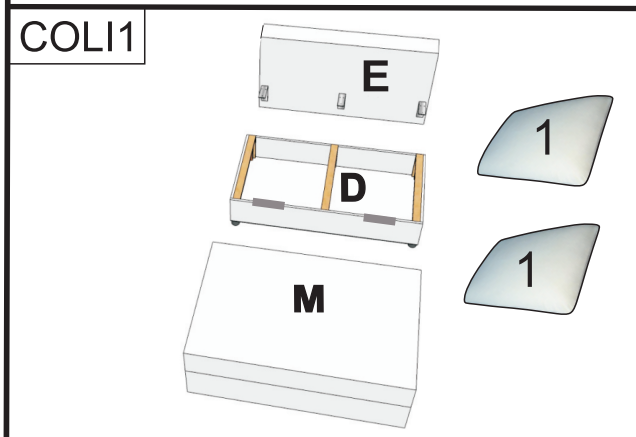

PARMA CORD

- (DE) Montageanleitung
- (PL) Instrukcja montażu
- (NL) Handleiding voor de montage
- (GB) Assembly instructions
- (TR) Montaj talimatı
- (RU) Инструкция по монтажу
- (IT) Istruzioni di montaggio
- (FR) Notice de montage
- (RO) Instrucțiuni de asamblare
- (SK) Montážny návod
- (CZ) Montážní návod
- (HU) Szerelési útmutató

2x (M8x60) a	5x (M8x90) k	12x j	9x Ø8 b	9x r	9x M8 c	9x (4x16) d	4x s
6x (5x50) t	2x (M6x35) g	8x y	2x (M8x70) e		1x 35cm 3	1x 45cm 2	5x 65cm 1

PARMA CORD

- (DE) Montageanleitung
- (PL) Instrukcja montażu
- (NL) Handleiding voor de montage
- (GB) Assembly instructions
- (TR) Montaj talimatı
- (RU) Инструкция по монтажу
- (IT) Istruzioni di montaggio
- (FR) Notice de montage
- (RO) Instrucțiuni de asamblare
- (SK) Montážny návod
- (CZ) Montážní návod
- (HU) Szerelési útmutató

2x (M8x60) a	5x (M8x90) k	12x j	9x Ø8 b	9x r	9x M8 c	9x (4x16) d	4x s
6x (5x50) t	2x (M6x35) g	8x y	2x (M8x70) e		1x 35cm 3	1x 45cm 2	5x 65cm 1