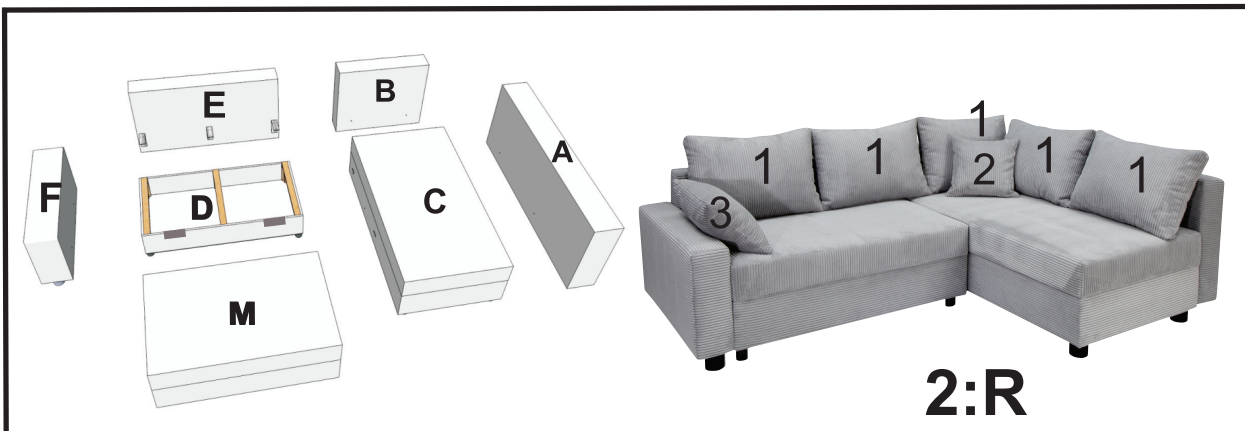

2x (M8x60) a	5x (M8x90) k	12x j	9x Ø8 b	9x r	9x M8 c	9x (4x16) d	4x s
6x (5x50) t	2x (M6x35) g	8x y	2x (M8x70) e		1x 35cm 3	1x 45cm 2	5x 65cm 1

PARMA CORD

- (DE) Montageanleitung
- (PL) Instrukcja montażu
- (NL) Handleiding voor de montage
- (GB) Assembly instructions
- (TR) Montaj talimatı
- (RU) Инструкция по монтажу
- (IT) Istruzioni di montaggio
- (FR) Notice de montage
- (RO) Instrucțiuni de asamblare
- (SK) Montážny návod
- (CZ) Montážní návod
- (HU) Szerelési útmutató

2x (M8x60) a	5x (M8x90) k	12x j	9x Ø8 b	9x r	9x M8 c	9x (4x16) d	4x s
6x (5x50) t	2x (M6x35) g	8x y	2x (M8x70) e		1x 35cm 3	1x 45cm 2	5x 65cm 1