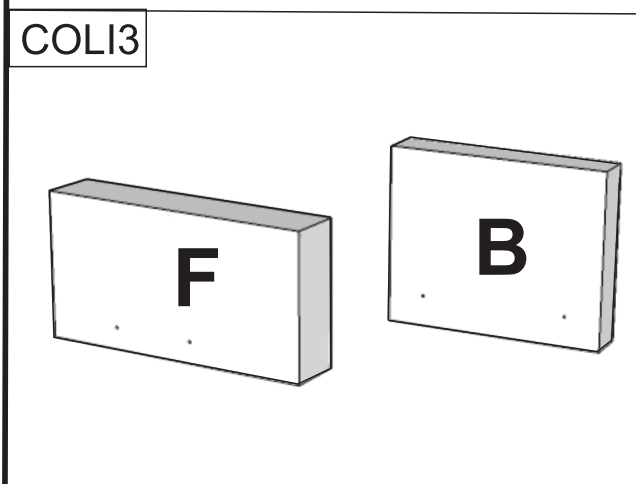

PARMA CORD

- (DE) Montageanleitung
- (PL) Instrukcja montażu
- (NL) Handleiding voor de montage
- (GB) Assembly instructions
- (TR) Montaj talimatı
- (RU) Инструкция по монтажу
- (IT) Istruzioni di montaggio
- (FR) Notice de montage
- (RO) Instrucțiuni de asamblare
- (SK) Montážny návod
- (CZ) Montážní návod
- (HU) Szerelési útmutató

2x (M8x60) a	5x (M8x90) k	12x j	9x Ø8 b	9x r	9x M8 c	9x (4x16) d	4x s
6x (5x50) t	2x (M6x35) g	8x y	2x (M8x70) e		1x 35cm 3	1x 45cm 2	5x 65cm 1

PARMA CORD

- (DE) Montageanleitung
- (PL) Instrukcja montażu
- (NL) Handleiding voor de montage
- (GB) Assembly instructions
- (TR) Montaj talimatı
- (RU) Инструкция по монтажу
- (IT) Istruzioni di montaggio
- (FR) Notice de montage
- (RO) Instrucțiuni de asamblare
- (SK) Montážny návod
- (CZ) Montážní návod
- (HU) Szerelési útmutató

2x (M8x60) a	5x (M8x90) k	12x j	9x Ø8 b	9x r	9x M8 c	9x (4x16) d	4x s
6x (5x50) t	2x (M6x35) g	8x y	2x (M8x70) e		1x 35cm 3	1x 45cm 2	5x 65cm 1