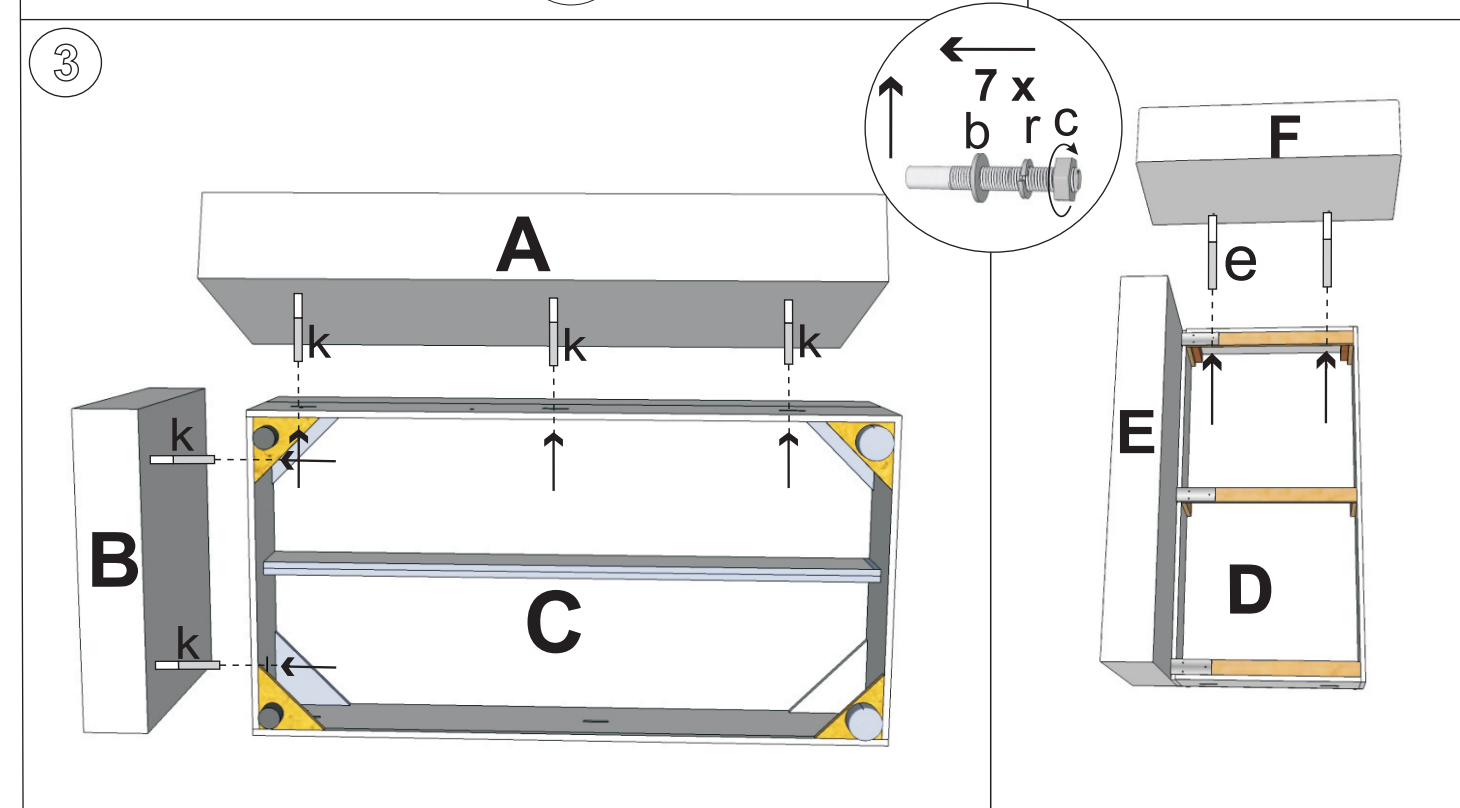

2x (M8x60) a	5x (M8x90) k	12x j	9x Ø8 b	9x r	9x M8 c	9x (4x16) d	4x s
6x (5x50) t	2x (M6x35) g	8x y	2x (M8x70) e		1x 35cm 3	1x 45cm 2	5x 65cm 1

PARMA CORD

- (DE) Montageanleitung
- (PL) Instrukcja montażu
- (NL) Handleiding voor de montage
- (GB) Assembly instructions
- (TR) Montaj talimatı
- (RU) Инструкция по монтажу
- (IT) Istruzioni di montaggio
- (FR) Notice de montage
- (RO) Instrucțiuni de asamblare
- (SK) Montážny návod
- (CZ) Montážní návod
- (HU) Szerelési útmutató

2x (M8x60) a	5x (M8x90) k	12x j	9x Ø8 b	9x r	9x M8 c	9x (4x16) d	4x s
6x (5x50) t	2x (M6x35) g	8x y	2x (M8x70) e		1x 35cm 3	1x 45cm 2	5x 65cm 1