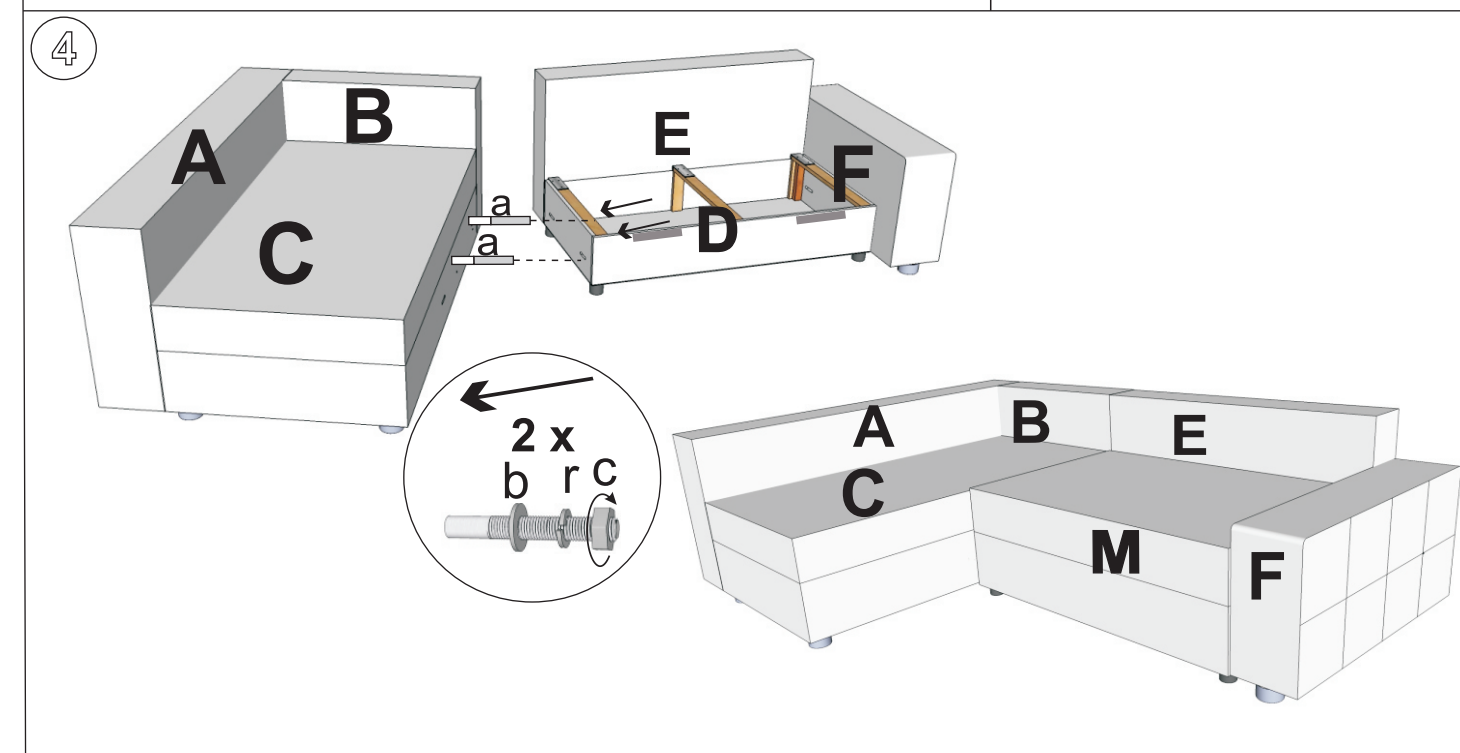

2x (M8x60) a	5x (M8x90) k	12x j	9x Ø8 b	9x r	9x M8 c	9x (4x16) d	4x s
6x (5x50) t	2x (M6x35) g	8x y	2x (M8x70) e		1x 35cm 3	1x 45cm 2	5x 65cm 1

PARMA CORD

- (DE) Montageanleitung
- (PL) Instrukcja montażu
- (NL) Handleiding voor de montage
- (GB) Assembly instructions
- (TR) Montaj talimatı
- (RU) Инструкция по монтажу
- (IT) Istruzioni di montaggio
- (FR) Notice de montage
- (RO) Instrucțiuni de asamblare
- (SK) Montážny návod
- (CZ) Montážní návod
- (HU) Szerelési útmutató

2x (M8x60) a	5x (M8x90) k	12x j	9x Ø8 b	9x r	9x M8 c	9x (4x16) d	4x s
6x (5x50) t	2x (M6x35) g	8x y	2x (M8x70) e		1x 35cm 3	1x 45cm 2	5x 65cm 1