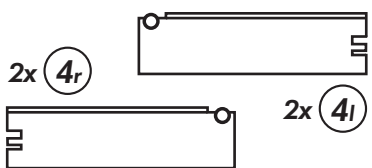

Unterschrank für Kochfeld mit Auszug

Nr. 510 Rev.00

A

B

C

D

E

Schablone für (88)
Halterung-Stellfüße

(21) 2x		(22) 4x	
(36) 40x		(23) 4x	
(82) 2x		(27) 10x	
(81) 4x		(26) 8x	
(79) 2x		(76) 12x	
(84) 4x		(18) 4x	
(83) 4x		(77) 2x	
(70) 1x		(78) 2x	
(88) 4x		(89) 4x	
(29) 2x		(30) 2x	

F 2x

G

H