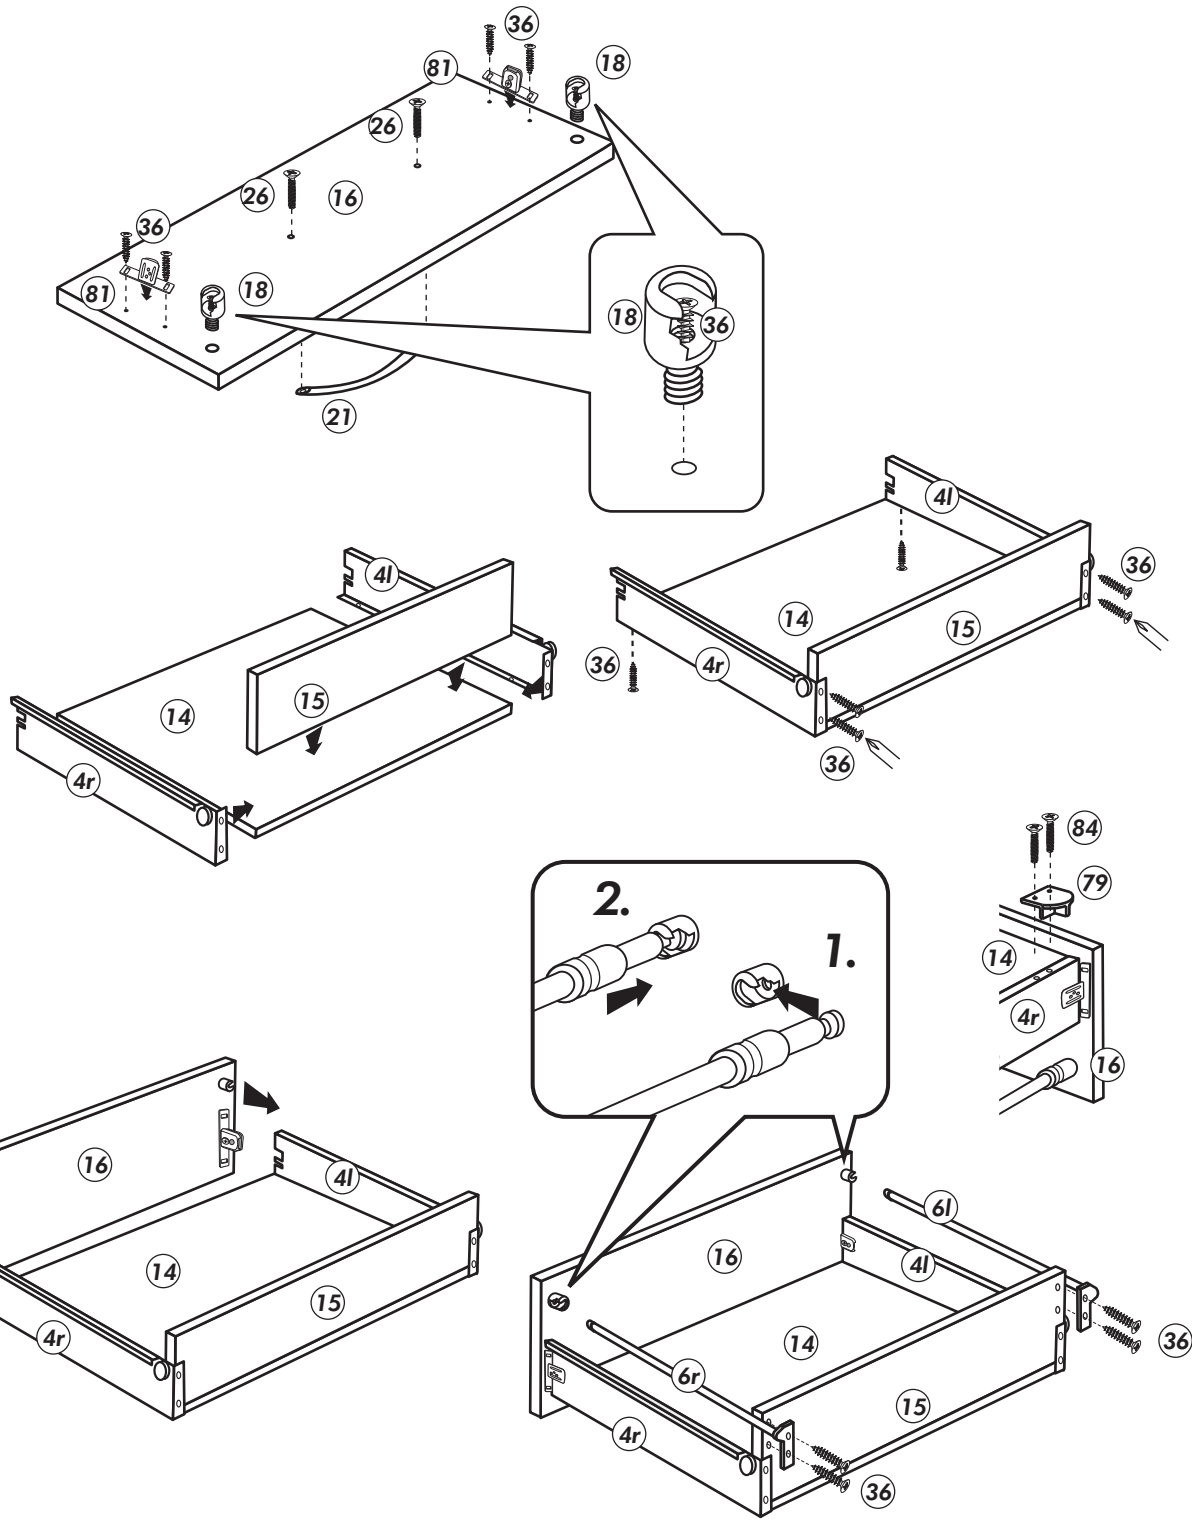

Unterschrank für Kochfeld mit Auszug

Nr. 510 Rev.00

A

B

C

D

E

Schablone für (88)
Halterung-Stellfüße

(21) 2x		(22) 4x	
(36) 40x		(23) 4x	
(82) 2x		(27) 10x	
(81) 4x		(26) 8x	
(79) 2x		(76) 12x	
(84) 4x		(18) 4x	
(83) 4x		(77) 2x	
(70) 1x		(78) 2x	
(88) 4x		(89) 4x	
(29) 2x		(30) 2x	

F 2x

G

H