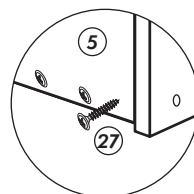

Unterschrank für Kochfeld mit Auszug

Nr. 510 Rev.00

A

B

C

D

E

Schablone für (88)
Halterung-Stellfüße

(21) 2x		(22) 4x	
(36) 40x		(23) 4x	
(82) 2x		(27) 10x	
(81) 4x		(26) 8x	
(79) 2x		(76) 12x	
(84) 4x		(18) 4x	
(83) 4x		(77) 2x	
(70) 1x		(78) 2x	
(88) 4x		(89) 4x	
(29) 2x		(30) 2x	

F 2x

G

H