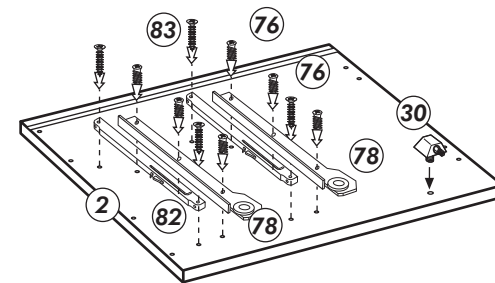

Unterschrank für Kochfeld mit Auszug

Nr. 510 Rev.00

A

B

C

D

E

Schablone für (88)
Halterung-Stellfüße

(21) 2x		(22) 4x	
(36) 40x		(23) 4x	
(82) 2x		(27) 10x	
(81) 4x		(26) 8x	
(79) 2x		(76) 12x	
(84) 4x		(18) 4x	
(83) 4x		(77) 2x	
(70) 1x		(78) 2x	
(88) 4x		(89) 4x	
(29) 2x		(30) 2x	

F 2x

G

H