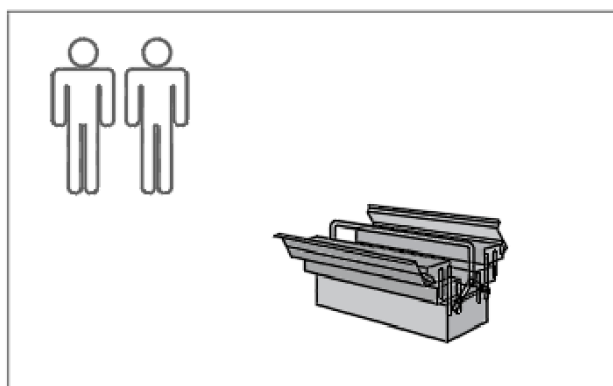

8.

<p>K</p>  <p>4x</p>
<p>L</p>  <p>8x 3,5X15</p>

9.

10.

ART.NR. 11256557

120X80X76

	DIM	Kom.	Paket
1.	120 X 80	1	1
2.	74X50	4	1

D	Montageanleitung	GB	Assembly instructions
FR	Notice de montage	IT	Istruzioni di montaggio
NL	Handleiding voor de montage	PL	Instrukcja montażu
CZ	Montážní návod	SK	Návod na montáž
HU	Szerelési útmutató	RO	Instrucțiuni de montaj
TR	Montaj talimatı	RU	Инструкция по монтажу