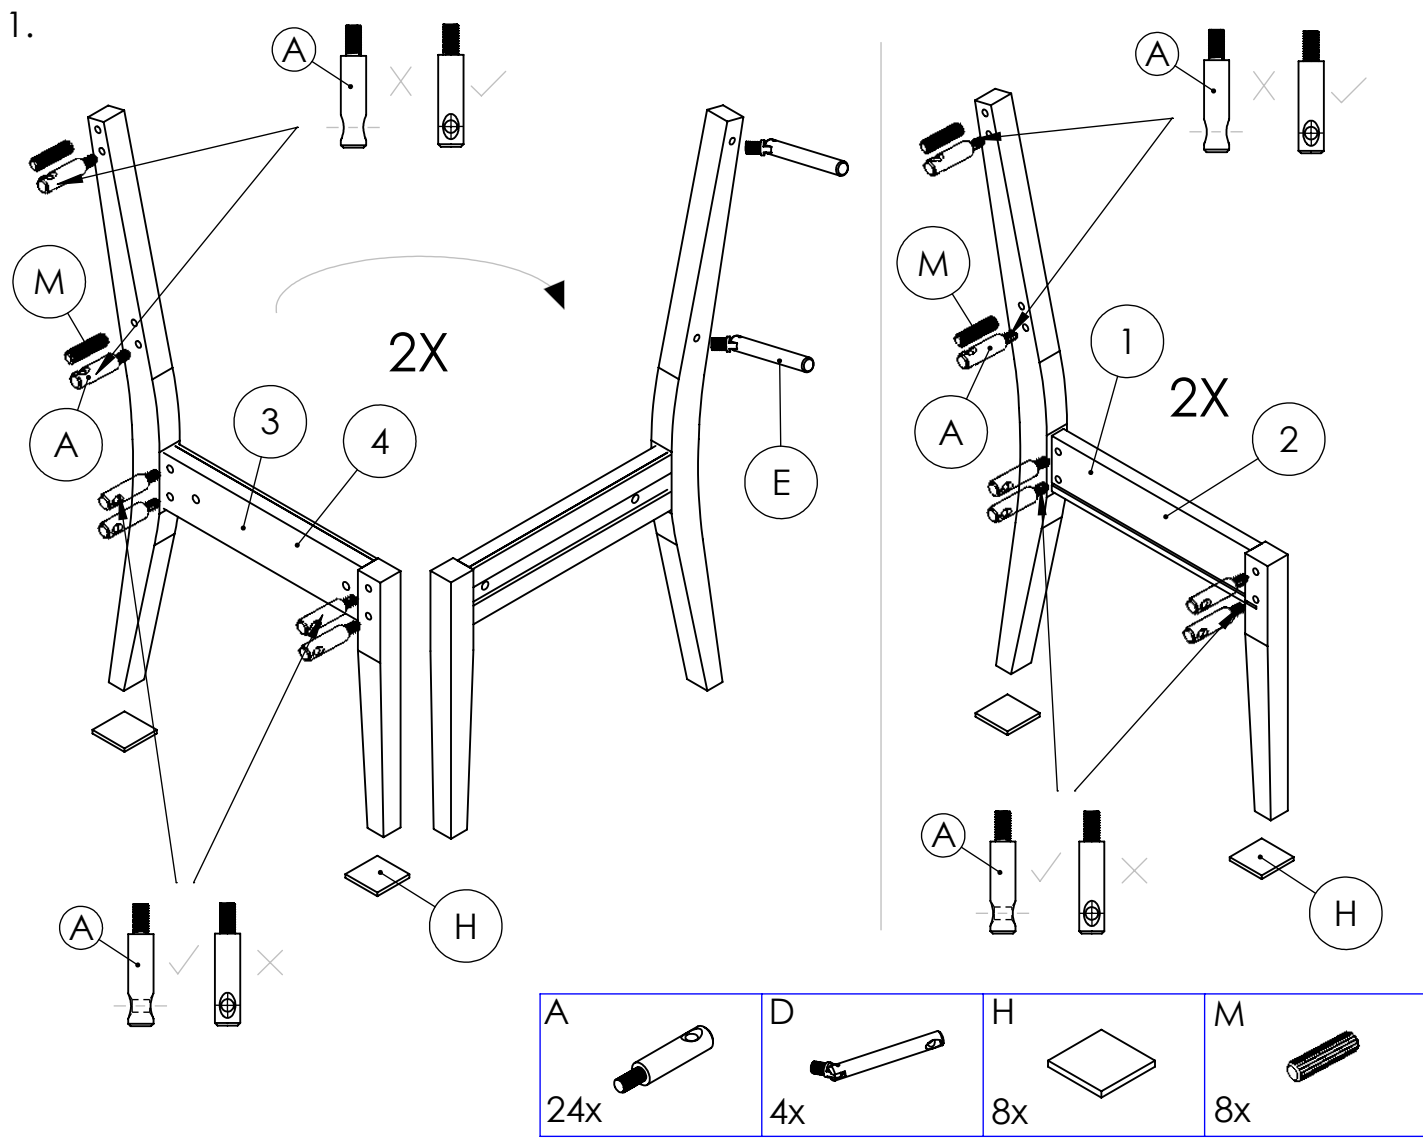

30 min

1/4

3/4

2/4

3/4

3/4

3/4

4/4

colli 1/4

	DIM cm	STK	COLLI
1.	90X50,5	1	1/4
2.	90X50,5	1	1/4
3.	90X50,5	1	1/4
4.	90X50,5	1	1/4
5.	75,1X0,9	1	3/4
6.	76,7X0,9	1	3/4
7.	107X0,9	1	3/4
8.	108,6X0,9	1	3/4
9.	107X34,2	1	2/4
10.	75,1X34,2	1	2/4
11.	82,3X34,2	1	2/4
12.	78,8X37,8	1	3/4
13.	110,8X37,8	1	3/4
14.	64,1X35,6	1	3/4
15.	115,9X43,6	1	3/4
16.	83,9X43,6	1	3/4
17.	116,9X44,6	1	4/4
18.	84,9X44,6	1	4/4
19.	65,1X36,6	1	4/4

3.

B

12x

4.

C	
12X	
E	
1X	5mm

I		E	
2X	M8x60	1X	5mm
J		F	
4X		1X	6mm
C			
2X			

7.

<p>I</p>  <p>2x</p>	<p>J</p>  <p>2x</p>	<p>C</p>  <p>2x</p>	<p>E</p>  <p>1x 5mm</p>	<p>F</p>  <p>1x 6mm</p>
--	--	--	--	--

8.

<p>K</p>  <p>4x</p>
<p>L</p>  <p>8x 3,5X15</p>

9.

10.

ART.NR. 11256557

120X80X76

	DIM	Kom.	Paket
1.	120 X 80	1	1
2.	74X50	4	1

D	Montageanleitung	GB	Assembly instructions
FR	Notice de montage	IT	Istruzioni di montaggio
NL	Handleiding voor de montage	PL	Instrukcja montażu
CZ	Montážní návod	SK	Návod na montáž
HU	Szerelési útmutató	RO	Instrucțiuni de montaj
TR	Montaj talimatı	RU	Инструкция по монтажу