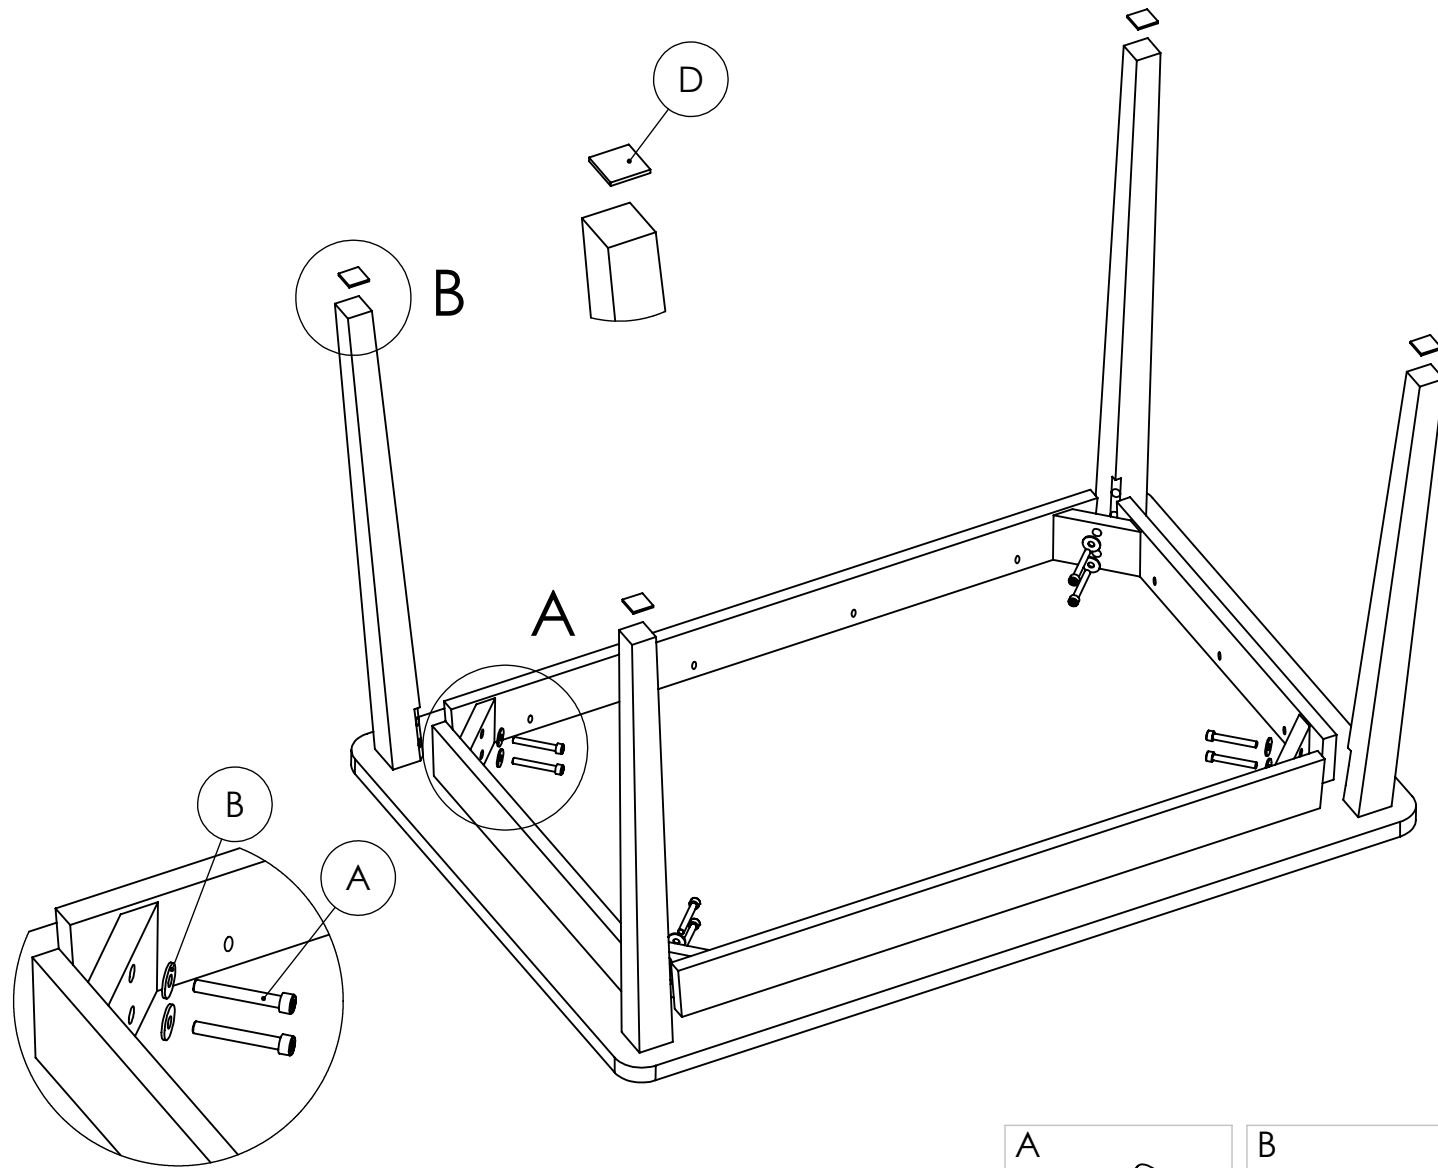

A M6X60 8X	B M6 8X	C 1X	D 4X