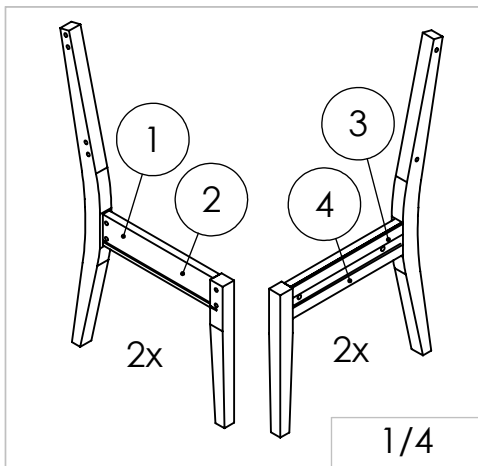

30 min

1/4

3/4

2/4

3/4

3/4

3/4

4/4

colli 1/4

	DIM cm	STK	COLLI
1.	90X50,5	1	1/4
2.	90X50,5	1	1/4
3.	90X50,5	1	1/4
4.	90X50,5	1	1/4
5.	75,1X0,9	1	3/4
6.	76,7X0,9	1	3/4
7.	107X0,9	1	3/4
8.	108,6X0,9	1	3/4
9.	107X34,2	1	2/4
10.	75,1X34,2	1	2/4
11.	82,3X34,2	1	2/4
12.	78,8X37,8	1	3/4
13.	110,8X37,8	1	3/4
14.	64,1X35,6	1	3/4
15.	115,9X43,6	1	3/4
16.	83,9X43,6	1	3/4
17.	116,9X44,6	1	4/4
18.	84,9X44,6	1	4/4
19.	65,1X36,6	1	4/4

8.

<p>K</p>  <p>4x</p>
<p>L</p>  <p>8x 3,5X15</p>

9.

10.

ART.NR. 11256557

120X80X76

	DIM	Kom.	Paket
1.	120 X 80	1	1
2.	74X50	4	1

D	Montageanleitung	GB	Assembly instructions
FR	Notice de montage	IT	Istruzioni di montaggio
NL	Handleiding voor de montage	PL	Instrukcja montażu
CZ	Montážní návod	SK	Návod na montáž
HU	Szerelési útmutató	RO	Instrucțiuni de montaj
TR	Montaj talimatı	RU	Инструкция по монтажу