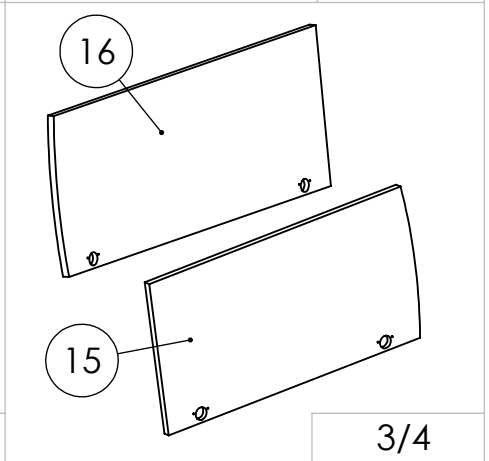

30 min

1/4

3/4

2/4

3/4

3/4

3/4

4/4

colli 1/4

	DIM cm	STK	COLLI
1.	90X50,5	1	1/4
2.	90X50,5	1	1/4
3.	90X50,5	1	1/4
4.	90X50,5	1	1/4
5.	75,1X0,9	1	3/4
6.	76,7X0,9	1	3/4
7.	107X0,9	1	3/4
8.	108,6X0,9	1	3/4
9.	107X34,2	1	2/4
10.	75,1X34,2	1	2/4
11.	82,3X34,2	1	2/4
12.	78,8X37,8	1	3/4
13.	110,8X37,8	1	3/4
14.	64,1X35,6	1	3/4
15.	115,9X43,6	1	3/4
16.	83,9X43,6	1	3/4
17.	116,9X44,6	1	4/4
18.	84,9X44,6	1	4/4
19.	65,1X36,6	1	4/4

8.

<p>K</p>  <p>4x</p>
<p>L</p>  <p>8x 3,5X15</p>

9.

10.

ART.NR. 11256557

120X80X76

	DIM	Kom.	Paket
1.	120 X 80	1	1
2.	74X50	4	1

D	Montageanleitung	GB	Assembly instructions
FR	Notice de montage	IT	Istruzioni di montaggio
NL	Handleiding voor de montage	PL	Instrukcja montażu
CZ	Montážní návod	SK	Návod na montáž
HU	Szerelési útmutató	RO	Instrucțiuni de montaj
TR	Montaj talimatı	RU	Инструкция по монтажу