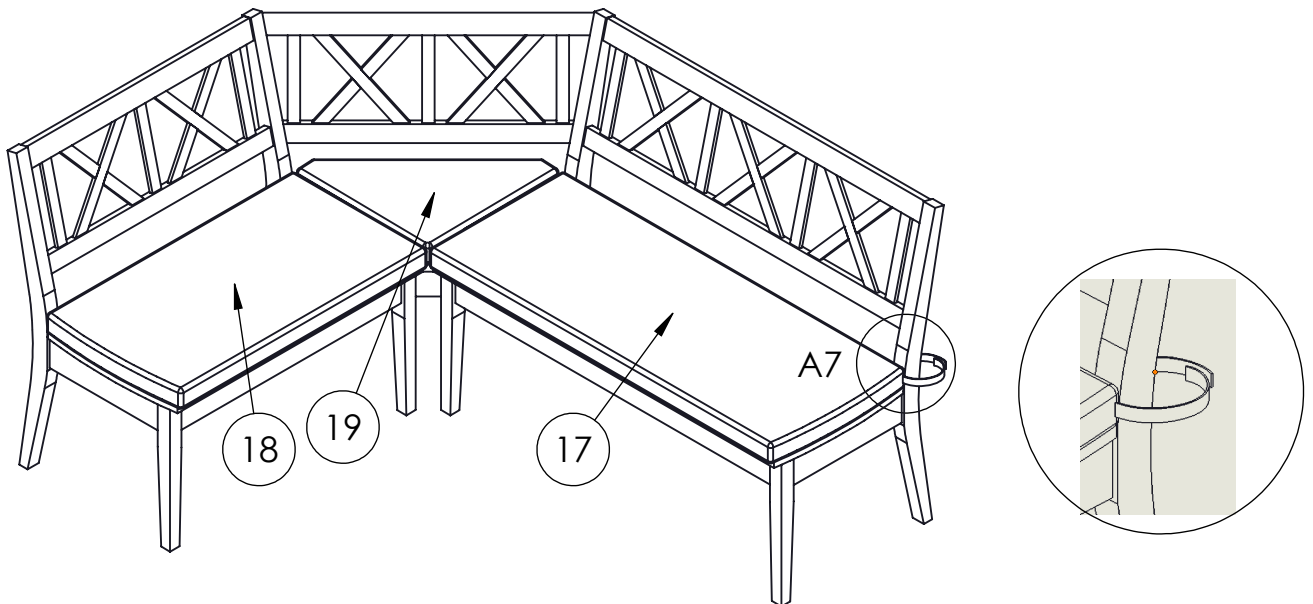

8.

<p>K</p>  <p>4x</p>
<p>L</p>  <p>8x 3,5X15</p>

9.

10.

ART.NR. 11256557

120X80X76

	DIM	Kom.	Paket
1.	120 X 80	1	1
2.	74X50	4	1

D	Montageanleitung	GB	Assembly instructions
FR	Notice de montage	IT	Istruzioni di montaggio
NL	Handleiding voor de montage	PL	Instrukcja montażu
CZ	Montážní návod	SK	Návod na montáž
HU	Szerelési útmutató	RO	Instrucțiuni de montaj
TR	Montaj talimatı	RU	Инструкция по монтажу