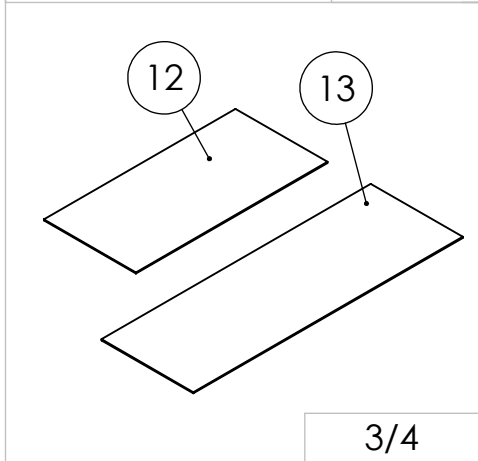

30 min

1/4

3/4

2/4

3/4

3/4

3/4

4/4

colli 1/4

	DIM cm	STK	COLLI
1.	90X50,5	1	1/4
2.	90X50,5	1	1/4
3.	90X50,5	1	1/4
4.	90X50,5	1	1/4
5.	75,1X0,9	1	3/4
6.	76,7X0,9	1	3/4
7.	107X0,9	1	3/4
8.	108,6X0,9	1	3/4
9.	107X34,2	1	2/4
10.	75,1X34,2	1	2/4
11.	82,3X34,2	1	2/4
12.	78,8X37,8	1	3/4
13.	110,8X37,8	1	3/4
14.	64,1X35,6	1	3/4
15.	115,9X43,6	1	3/4
16.	83,9X43,6	1	3/4
17.	116,9X44,6	1	4/4
18.	84,9X44,6	1	4/4
19.	65,1X36,6	1	4/4

8.

<p>K</p>  <p>4x</p>
<p>L</p>  <p>8x 3,5X15</p>

9.

10.

ART.NR. 11256557

120X80X76

	DIM	Kom.	Paket
1.	120 X 80	1	1
2.	74X50	4	1

D	Montageanleitung	GB	Assembly instructions
FR	Notice de montage	IT	Istruzioni di montaggio
NL	Handleiding voor de montage	PL	Instrukcja montażu
CZ	Montážní návod	SK	Návod na montáž
HU	Szerelési útmutató	RO	Instrucțiuni de montaj
TR	Montaj talimatı	RU	Инструкция по монтажу