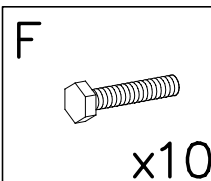

RUMBA 140/160/180

15min

(D) Montageanleitung

(NL) Handleiding voor de montage

(TR) Montaj talimatı

(F) Notice de montage

(CZ) Montážní návod

(GB) Assembly instructions

(HU) Szerelési útmutató

(PL) Instrukcja montażu

(RU) Инструкция по монтажу

(IT) Istruzioni di montaggio

(SK) Návod na montáž

(RO) Instrucțiuni de montaj