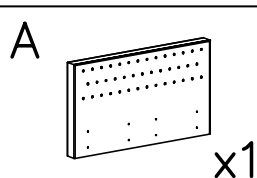

RUMBA 140/160/180

15min

(D) Montageanleitung

(NL) Handleiding voor de montage

(TR) Montaj talimatı

(F) Notice de montage

(CZ) Montážní návod

(GB) Assembly instructions

(HU) Szerelési útmutató

(PL) Instrukcja montażu

(RU) Инструкция по монтажу

(IT) Istruzioni di montaggio

(SK) Návod na montáž

(RO) Instrucțiuni de montaj