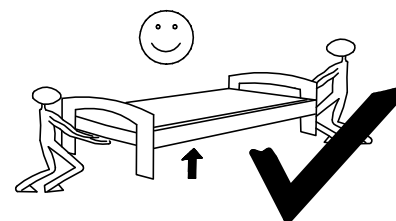

RUMBA 140/160/180

15min

(D) Montageanleitung

(NL) Handleiding voor de montage

(TR) Montaj talimatı

(F) Notice de montage

(CZ) Montážní návod

(GB) Assembly instructions

(HU) Szerelési útmutató

(PL) Instrukcja montażu

(RU) Инструкция по монтажу

(IT) Istruzioni di montaggio

(SK) Návod na montáž

(RO) Instrucțiuni de montaj