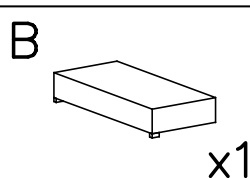

RUMBA 140/160/180

15min

(D) Montageanleitung

(NL) Handleiding voor de montage

(TR) Montaj talimatı

(F) Notice de montage

(CZ) Montážní návod

(GB) Assembly instructions

(HU) Szerelési útmutató

(PL) Instrukcja montażu

(RU) Инструкция по монтажу

(IT) Istruzioni di montaggio

(SK) Návod na montáž

(RO) Instrucțiuni de montaj