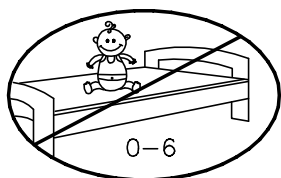

RUMBA 140/160/180

15min

(D) Montageanleitung

(NL) Handleiding voor de montage

(TR) Montaj talimatı

(F) Notice de montage

(CZ) Montážní návod

(GB) Assembly instructions

(HU) Szerelési útmutató

(PL) Instrukcja montażu

(RU) Инструкция по монтажу

(IT) Istruzioni di montaggio

(SK) Návod na montáž

(RO) Instrucțiuni de montaj