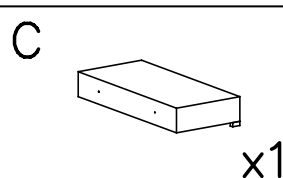

RUMBA 140/160/180

15min

(D) Montageanleitung

(NL) Handleiding voor de montage

(TR) Montaj talimatı

(F) Notice de montage

(CZ) Montážní návod

(GB) Assembly instructions

(HU) Szerelési útmutató

(PL) Instrukcja montażu

(RU) Инструкция по монтажу

(IT) Istruzioni di montaggio

(SK) Návod na montáž

(RO) Instrucțiuni de montaj