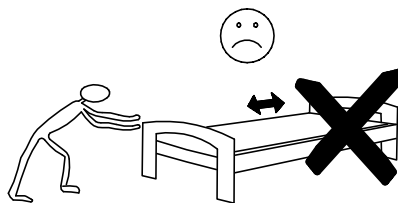

RUMBA 140/160/180

15min

(D) Montageanleitung

(NL) Handleiding voor de montage

(TR) Montaj talimatı

(F) Notice de montage

(CZ) Montážní návod

(GB) Assembly instructions

(HU) Szerelési útmutató

(PL) Instrukcja montażu

(RU) Инструкция по монтажу

(IT) Istruzioni di montaggio

(SK) Návod na montáž

(RO) Instrucțiuni de montaj