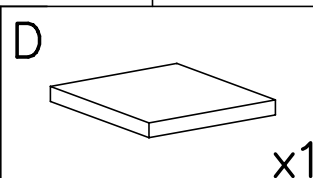

RUMBA 140/160/180

15min

(D) Montageanleitung

(NL) Handleiding voor de montage

(TR) Montaj talimatı

(F) Notice de montage

(CZ) Montážní návod

(GB) Assembly instructions

(HU) Szerelési útmutató

(PL) Instrukcja montażu

(RU) Инструкция по монтажу

(IT) Istruzioni di montaggio

(SK) Návod na montáž

(RO) Instrucțiuni de montaj