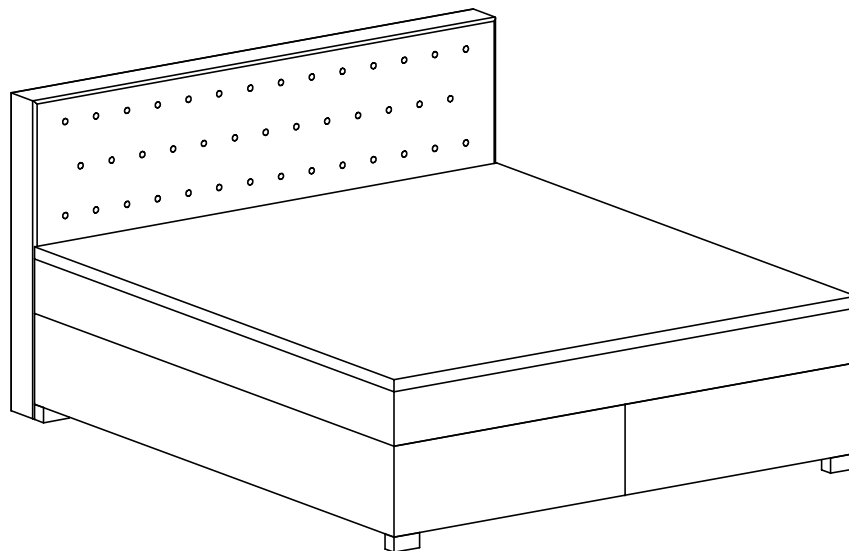

RUMBA 140/160/180

15min

(D) Montageanleitung

(NL) Handleiding voor de montage

(TR) Montaj talimatı

(F) Notice de montage

(CZ) Montážní návod

(GB) Assembly instructions

(HU) Szerelési útmutató

(PL) Instrukcja montażu

(RU) Инструкция по монтажу

(IT) Istruzioni di montaggio

(SK) Návod na montáž

(RO) Instrucțiuni de montaj