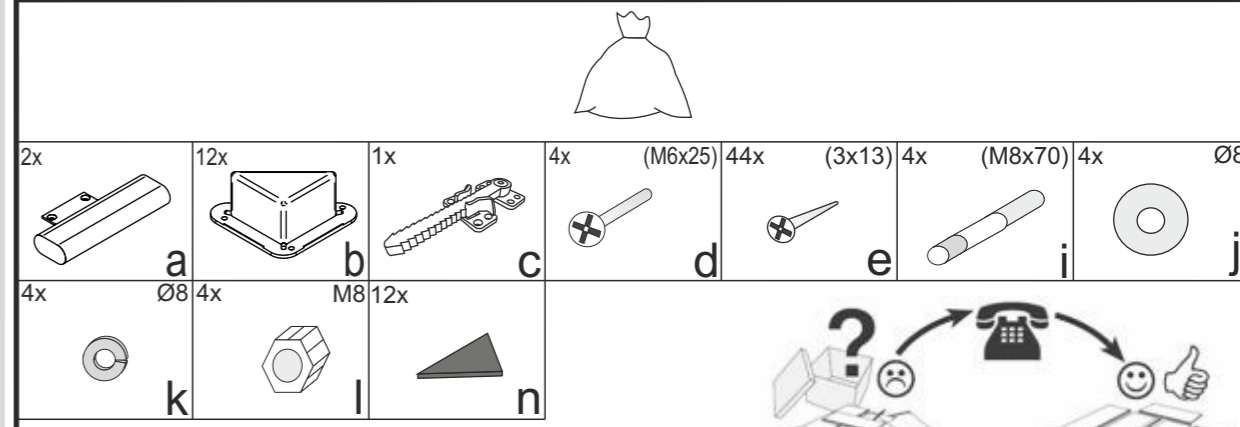

11

12

ATHENA 180

- (DE) Montageanleitung
- (IT) Istruzioni di montaggio
- (PL) Instrukcja montażu
- (FR) Notice de montage
- (NL) Handleiding voor de montage
- (RO) Instrucțiuni de asamblare
- (GB) Assembly instructions
- (SK) Montážny návod
- (TR) Montaj talimatı
- (CZ) Montážní návod
- (RU) Инструкция по монтажу
- (HU) Szerelési útmutató

Name - Nazwa - Naam - Name - Isim - название
Nome - Nom - Numele - Meno - Jméno - Neve

ATHENA 180

Service - Servis - Dienstverlening - Servis - Serwis - Сервисная служба - Servizio - Service
Serviciu - Služby - Szolgáltatás

Ver: 17.04.24