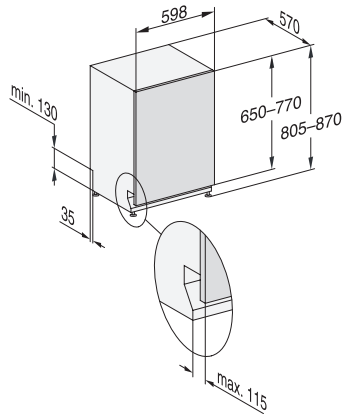

## G 17683-60 SCVi AutoDos K20 Vollintegrierter Geschirrspüler

G7000, vollintegrierbare G, 60cm (Skizze)

1) Sockelhöhe 35-155 mm, , 2) Sockelhöhe 100-220 mm, , 3) Gerätehöhe max. 930 mm mit Umbausatz Sockelhöhe-1 (Mat.-Nr. 6.394.761),