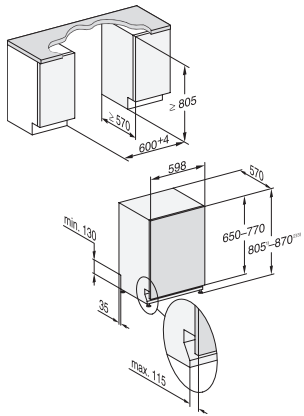

## G 17683-60 SCVi AutoDos K20 Vollintegrierter Geschirrspüler

G7000, vollintegrierbare G, 60cm (Skizze)

1) Sockelhöhe 35-155 mm, , 2) Sockelhöhe 100-220 mm, , 3) Gerätehöhe max. 930 mm mit Umbausatz Sockelhöhe-1 (Mat.-Nr. 6.394.761),