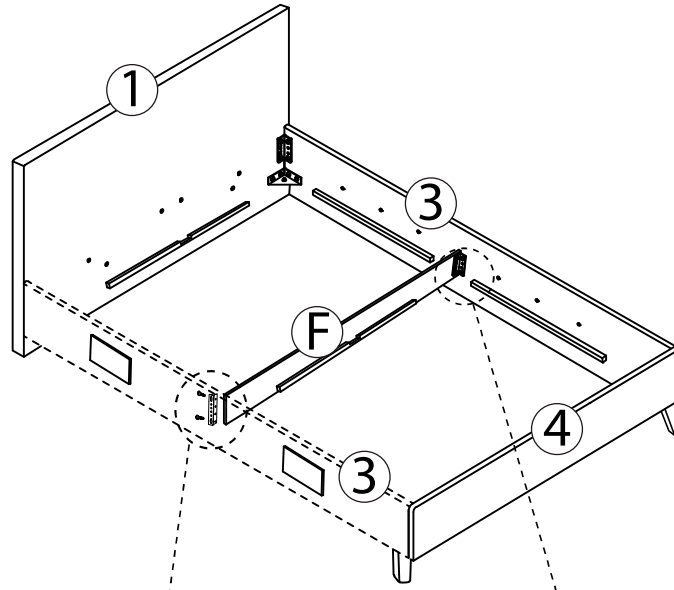

Meise Möbel GmbH & KG Klosterbauerschafter Straße 27 D-32278 Kirchlengern				<b>FUN</b> by meise (B-511) Bettkasten / storage				90 cm
A-111	B-111	C-111	D-111	E-111	F-111	G-111	H-111	I-111
2	4	6	4	16	1	2	2	24
								
H 100	-	-	M6*40	M8*20	910*150*22	900*990*5	M8	M6*20
J-111	K-111	LL/LR-111	M-111	N-111	O-111	P-111	Q-111	R-111
-	1	1 / 1	2	1 / 1	2	1	2	8
-								
-	560*25*35	-	280 N	10 / 13	M8	560*25*15	730*100*70	4*20
S-111	T-111	U-111	V-111	W-111	X-111	Y-111	Z-111	AA-111
4	8	1	1	4	4	3	12	3
								
815*36*36	Set	890*1950	5	M6	M6	M8*35	M8*55	M8*65
AB-111	AC-111	AD-111	AE-111	  				
2	1	1	1					
								
3,5*16	15*50	USB	36W	→ <b>1</b>	→ <b>6</b>	→ <b>12</b>		
 <p>Dieses Produkt enthält eine Quelle der Energieeffizienzklasse G. This product contains a source of energy efficiency class G.</p>								
								
60 min				< 120 KG				

1

**2**

**1.**

**2.**

**3.**

**4.**

**5. !**

3