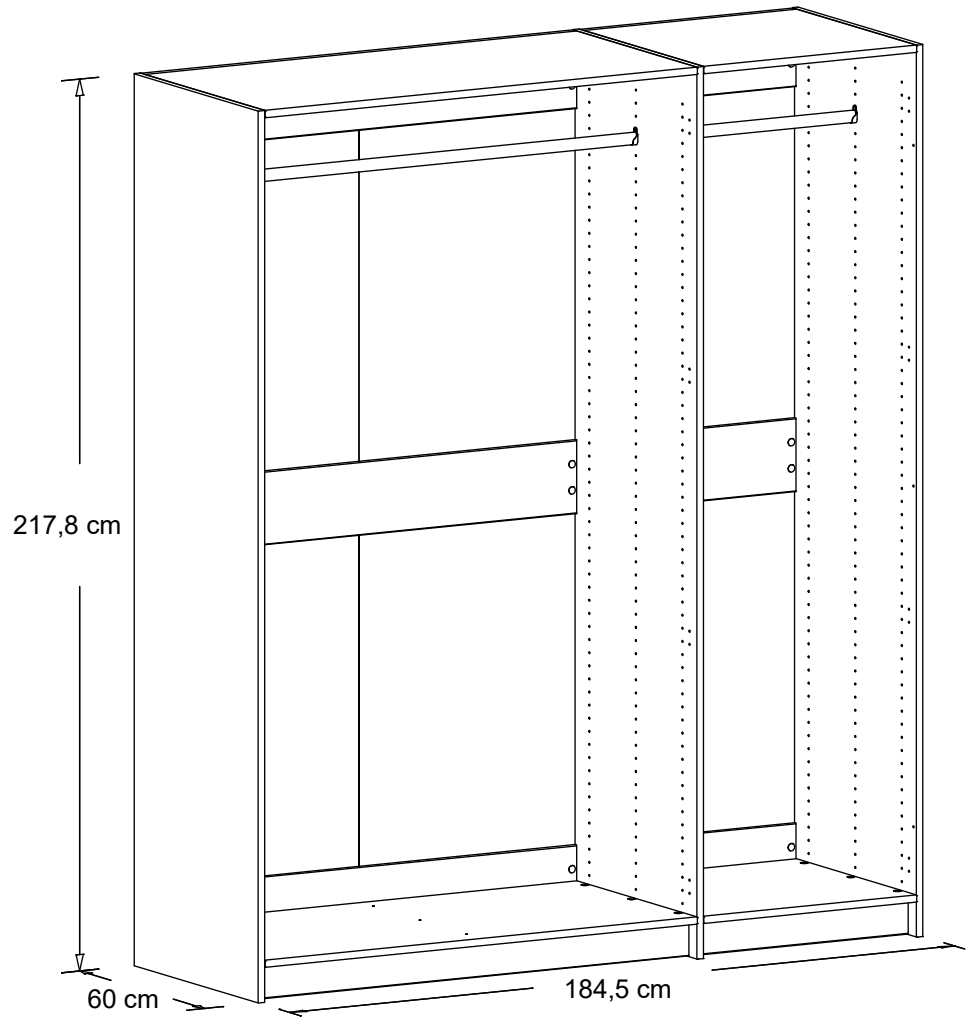

Rødvig Wardrobe

335 02 1:1

<p>B32</p>  <p>24 x M6 x 7,5mm</p>	<p>L07</p>  <p>4 x M6 x 45mm</p>	<p>Z04</p>  <p>1 x 4mm</p>
--	--	---

335 01 1:1

<p>B35</p>  <p>12 x M4 x 12mm</p>	<p>B36</p>  <p>12 x M4, ø5 x 14,5mm</p>	<p>L13</p>  <p>2 x M6 x 80mm</p>	<p>M01</p>  <p>2 x M6, ø8 x 22mm</p>
---	---	---	--

335 05 1:1

<p>A26</p>  <p>4 x ø8 x 40mm</p>	<p>B32</p>  <p>2 x M6 x 7,5mm</p>	<p>N13</p>  <p>2 x</p>	<p>U01</p>  <p>18 x ø18mm</p>
--	---	--	---

335 10 1:2 + 2:2

<p>A26</p>  <p>4 x ø8 x 40mm</p>	<p>B32</p>  <p>2 x M6 x 7,5mm</p>	<p>N13</p>  <p>2 x</p>	<p>U01</p>  <p>18 x ø18mm</p>
--	---	--	---

335 01 1:1

4

4 x

ø8 x 40mm

5

12 x

M4 x 12mm

12 x