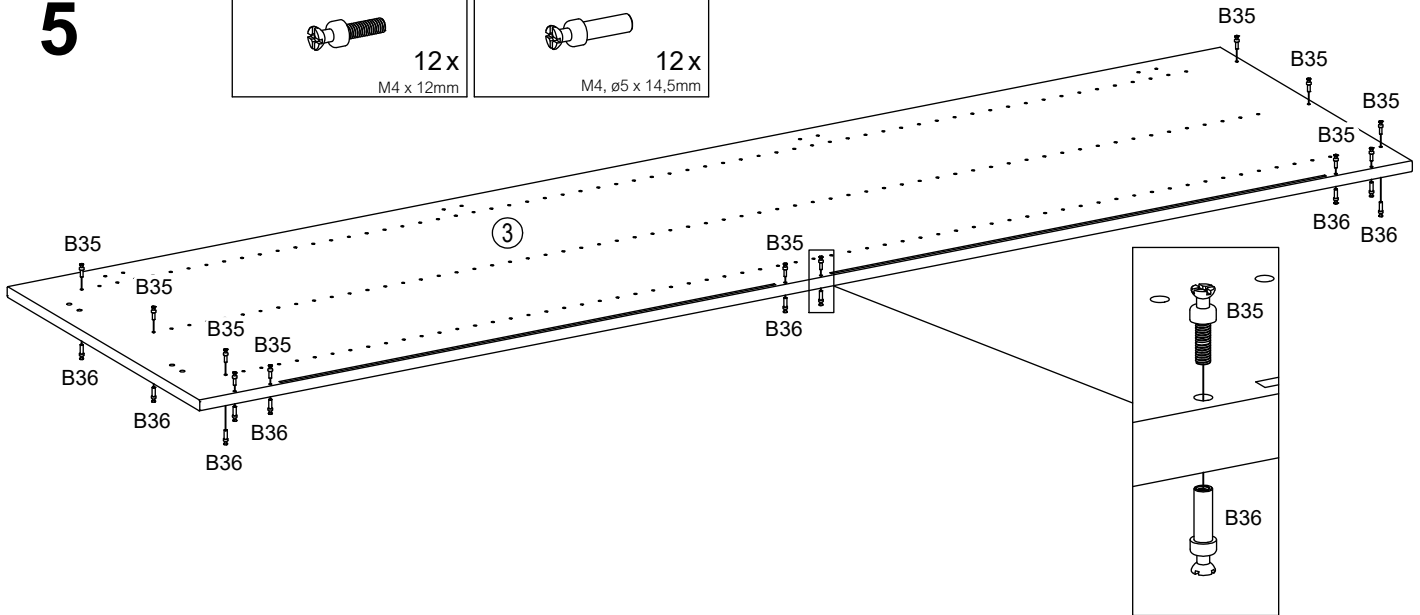

5

12 x

M4 x 12mm

12 x

M4, ø5 x 14,5mm

6