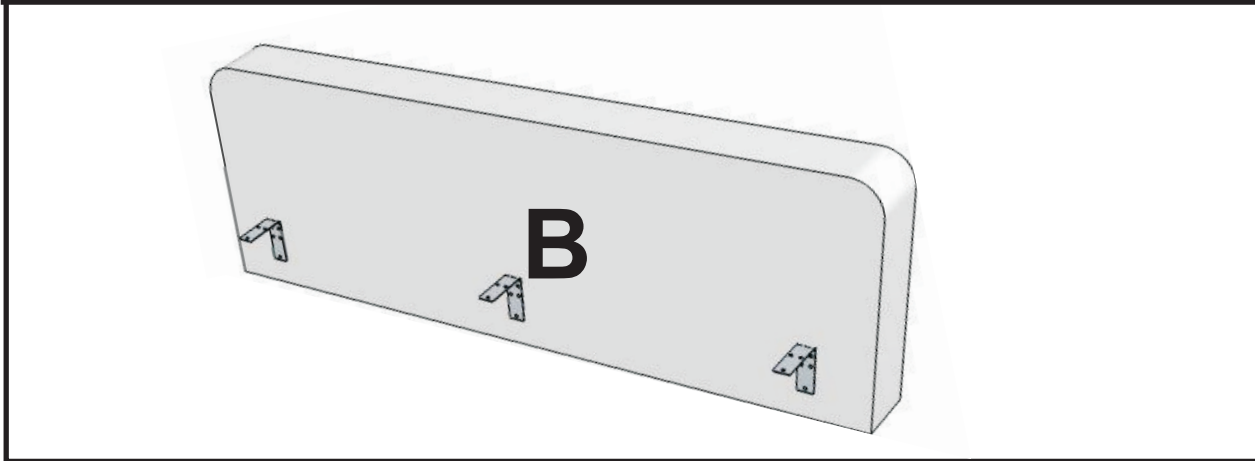

MORITZ SOFA

- | | |
|----------------------------------|--------------------------------|
| (DE) Montageanleitung | (IT) Istruzioni di montaggio |
| (PL) Instrukcja montażu | (FR) Notice de montage |
| (NL) Handleiding voor de montage | (RO) Instrucțiuni de asamblare |
| (GB) Assembly instructions | (SK) Montážny návod |
| (TR) Montaj talimatı | (CZ) Montážní návod |
| (RU) Инструкция по монтажу | (HU) Szerelési útmutató |

9 x (4x16) a	4 x (5x50) b	4 x 50mm V	2 x W	4 x (M6x35) c	4 x f	2 x 1	2 x 2
---------------------	---------------------	----------------------	--------------	----------------------	--------------	--------------	--------------