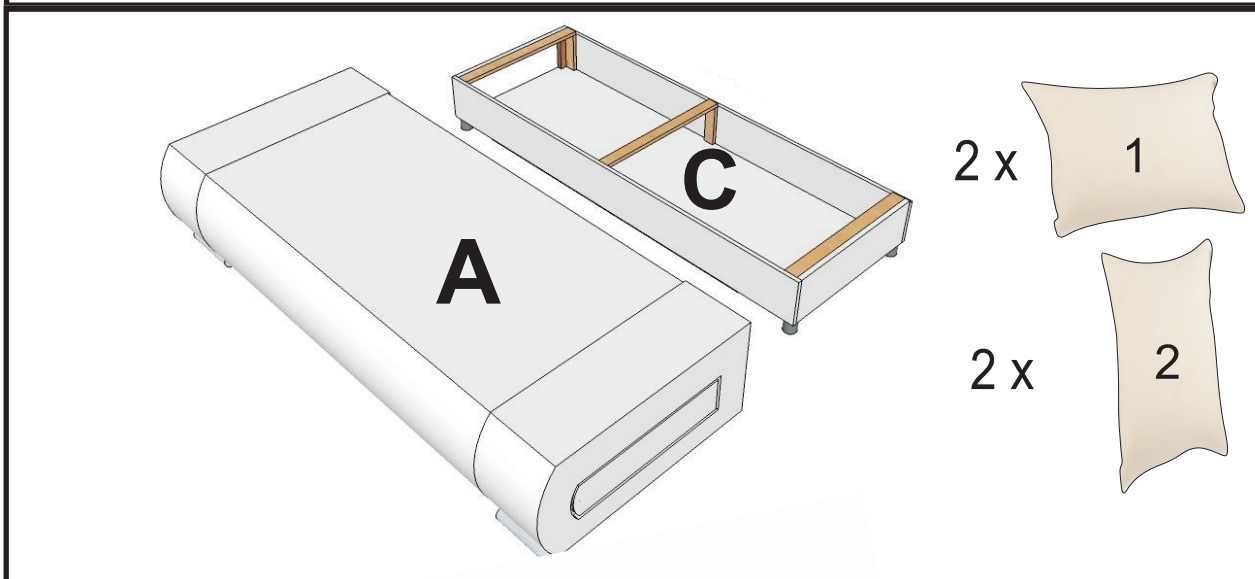

MORITZ SOFA

- | | |
|----------------------------------|--------------------------------|
| (DE) Montageanleitung | (IT) Istruzioni di montaggio |
| (PL) Instrukcja montażu | (FR) Notice de montage |
| (NL) Handleiding voor de montage | (RO) Instrucțiuni de asamblare |
| (GB) Assembly instructions | (SK) Montážny návod |
| (TR) Montaj talimatı | (CZ) Montážní návod |
| (RU) Инструкция по монтажу | (HU) Szerelési útmutató |

9 x (4x16) a	4 x (5x50) b	4 x 50mm V	2 x W	4 x (M6x35) c	4 x f	2 x 1	2 x 2
---------------------	---------------------	----------------------	--------------	----------------------	--------------	--------------	--------------