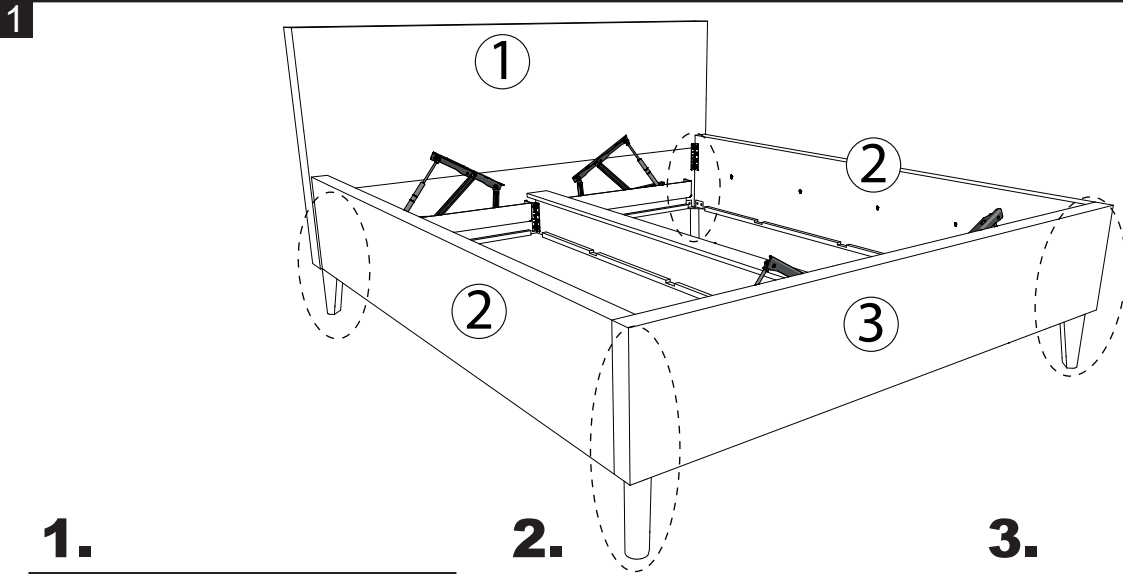

Meise Möbel GmbH & KG Klosterbauerschafter Straße 27 D-32278 Kirchlengern		MATTIS by meise Bettkasten / storage						160 cm 180 cm 200 cm
A-21	B-21	C-21	D-21	E-21	F-21	G-21	H-21	I-21
4	4	8	36	16	1	4	6	-
								-
H 195	M8	-	M6*30	M6*20	2000*145*70	160/180/200: 790/890/990*995	160/180/200: 790/890/990*50*12	-
J-21	K-21	LL/LR-21	M-21	N-21	O-21	P-21	Q-21	R-21
16	2	2 / 2	4	8	4	20	4	16
								
-	530*30*10	-	350 N	M8*16	M8*24	M6*60	790*95*60	4*20
S-21	T-21	UL/UR-21	V-21	W-21	X-21	Y-21	Z-21	AC-21
2	1	1 / 1	2	24	8	4	4	4
								
1800*40*30	4	160/180/200: 79/89/99*195cm	530*30*30	M6*18	M6	-	-	M6
								
		 60 min	 10/13	 < 120 KG < 120 KG				