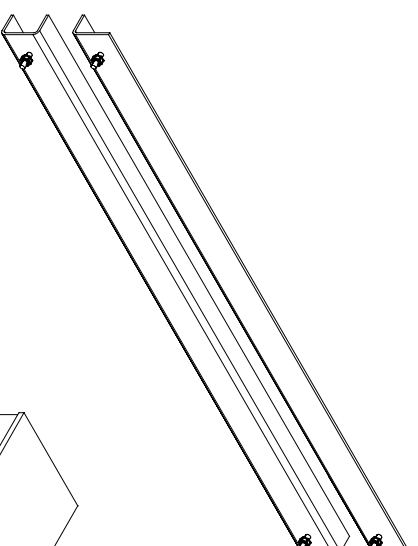

Einstellung Griffleiste
Greeplijst instelling
Adjustment handle bar
Réglage de la poignée

SW10

1

2