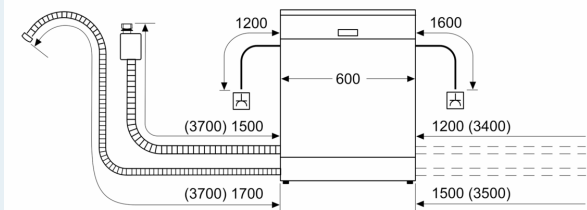

iQ300, Freistehender Geschirrspüler, 60 cm, weiß SN23HW10TE

Maßzeichnungen

Maße in mm

⚡ Steckdose
( ) Werte mit Verlängerungssatz