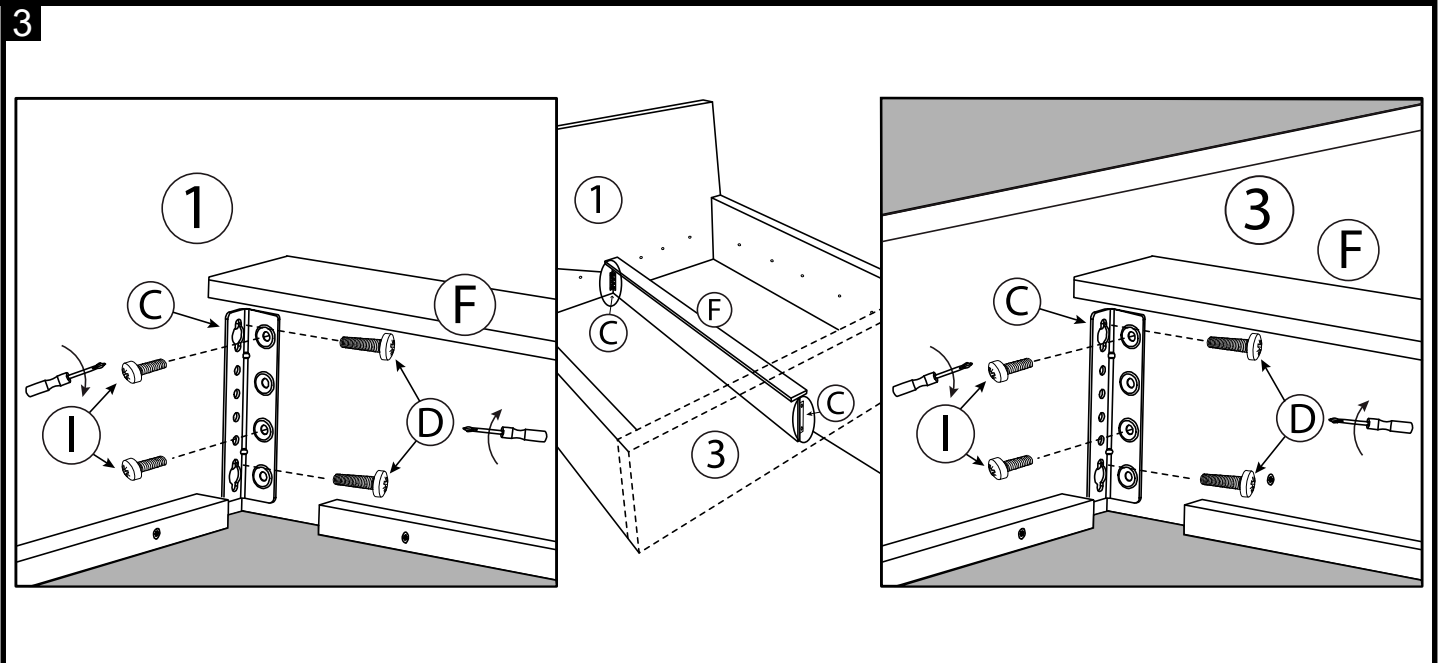

Meise Möbel GmbH & KG Klosterbauerschafter Straße 27 D-32278 Kirchlengern		<b>LIZZANO</b> by meise Bettkasten / storage						160 cm 180 cm 200 cm
<b>A-85</b>	<b>B-85</b>	<b>C-85</b>	<b>D-85</b>	<b>E-85</b>	<b>F-85</b>	<b>G-85</b>	<b>H-85</b>	<b>I-85</b>
4	4	6	20	32	1	4	-	4
							-	
H 170	-	-	M6*30	M8*20	2005*171*94	160/180/200: 785/885/985*1000	-	M6*20
<b>J-85</b>	<b>K-85</b>	<b>LL/LR-85</b>	<b>M-85</b>	<b>N-85</b>	<b>O-85</b>	<b>P-85</b>	<b>Q-85</b>	<b>R-85</b>
6	4	2 / 2	4	8	12	12	4	16
								
160/180/200: 787/887/987*50*22	530*25*22	-	280 N	M8*16	M8*24	M8*40	820*95*60	4*20
<b>S-85</b>	<b>T-85</b>	<b>UL/UR-85</b>	<b>V-85</b>	<b>W-85</b>	<b>X-85</b>	<b>Y-85</b>	<b>Z-85</b>	<b>AA-85</b>
2	10	1 / 1	8	8	8	16	16	16
								
1500*40*40	M6*70	160/180/200: 79/89/99*195cm	M6*40	M6*12	M6	M5*16	M5	M5

1: Headboard  
2: Side rails  
3: Footboard  
UL: Left side panel  
UR: Right side panel

		 60 min	8/10/13 	 < 120 KG < 120 KG				
-------------------------------------------------------------------------------------	-------------------------------------------------------------------------------------	-----------------------------------------------------------------------------------------------	------------------------------------------------------------------------------------------------	----------------------------------------------------------------------------------------------------------	--	--	--	--