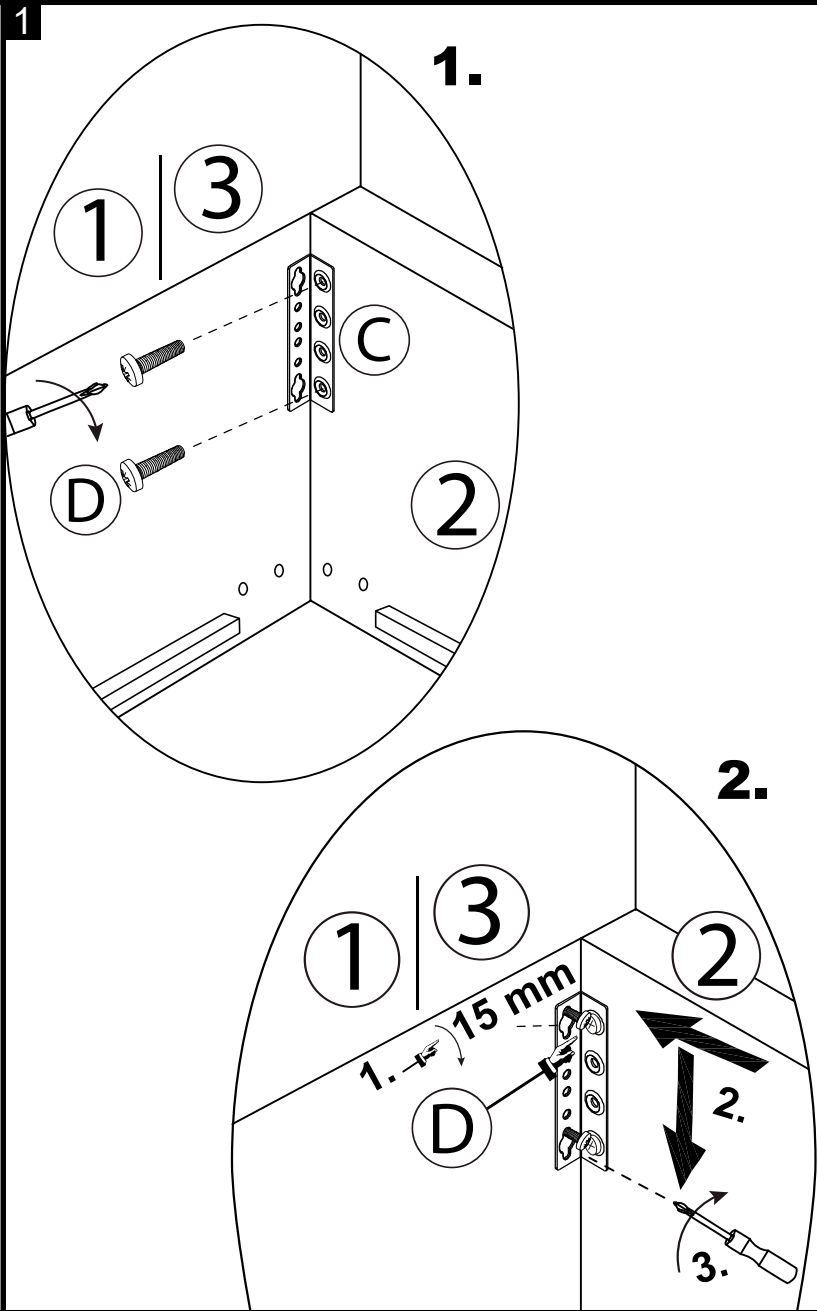

Meise Möbel GmbH & KG Klosterbauerschafter Straße 27 D-32278 Kirchlengern		<b>LIZZANO</b> by meise Bettkasten / storage						160 cm 180 cm 200 cm
<b>A-85</b>	<b>B-85</b>	<b>C-85</b>	<b>D-85</b>	<b>E-85</b>	<b>F-85</b>	<b>G-85</b>	<b>H-85</b>	<b>I-85</b>
4	4	6	20	32	1	4	-	4
							-	
H 170	-	-	M6*30	M8*20	2005*171*94	160/180/200: 785/885/985*1000	-	M6*20
<b>J-85</b>	<b>K-85</b>	<b>LL/LR-85</b>	<b>M-85</b>	<b>N-85</b>	<b>O-85</b>	<b>P-85</b>	<b>Q-85</b>	<b>R-85</b>
6	4	2 / 2	4	8	12	12	4	16
								
160/180/200: 787/887/987*50*22	530*25*22	-	280 N	M8*16	M8*24	M8*40	820*95*60	4*20
<b>S-85</b>	<b>T-85</b>	<b>UL/UR-85</b>	<b>V-85</b>	<b>W-85</b>	<b>X-85</b>	<b>Y-85</b>	<b>Z-85</b>	<b>AA-85</b>
2	10	1 / 1	8	8	8	16	16	16
								
1500*40*40	M6*70	160/180/200: 79/89/99*195cm	M6*40	M6*12	M6	M5*16	M5	M5

1: Headboard  
2: Side rails  
3: Footboard  
UL: Left side panel  
UR: Right side panel

		 60 min	8/10/13 	 < 120 KG < 120 KG				
-------------------------------------------------------------------------------------	-------------------------------------------------------------------------------------	-----------------------------------------------------------------------------------------------	------------------------------------------------------------------------------------------------	----------------------------------------------------------------------------------------------------------	--	--	--	--