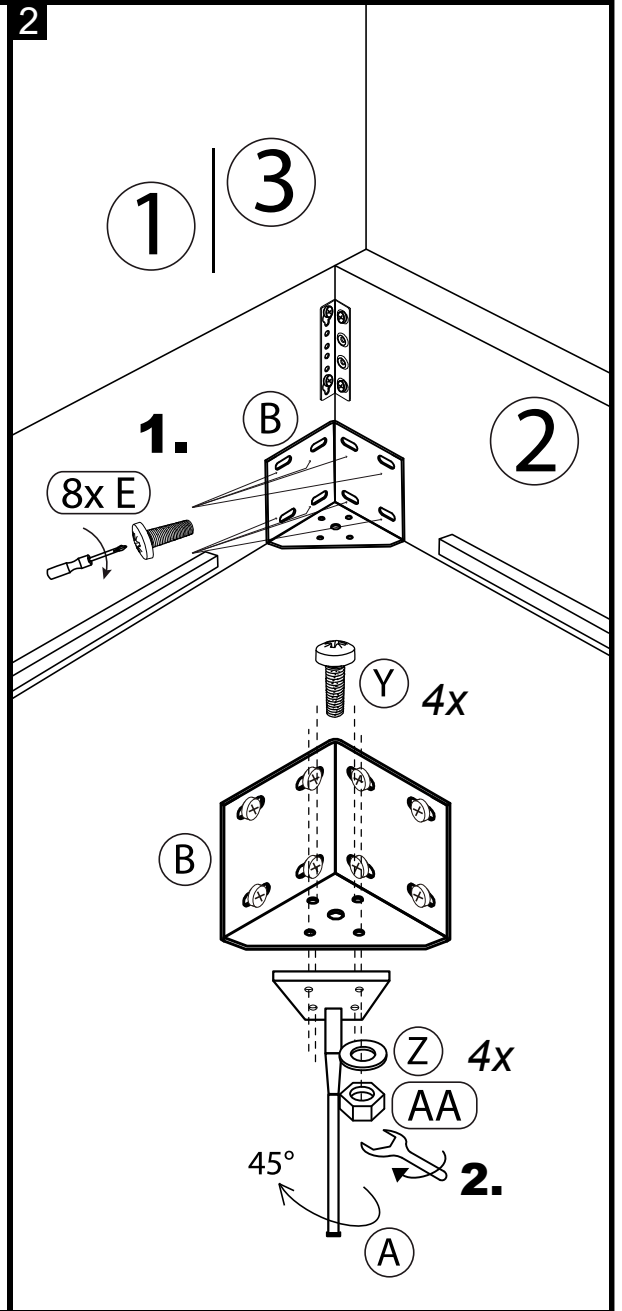

Meise Möbel GmbH & KG Klosterbauerschafter Straße 27 D-32278 Kirchlengern		<b>LIZZANO</b> by meise Bettkasten / storage						160 cm 180 cm 200 cm
<b>A-85</b>	<b>B-85</b>	<b>C-85</b>	<b>D-85</b>	<b>E-85</b>	<b>F-85</b>	<b>G-85</b>	<b>H-85</b>	<b>I-85</b>
4	4	6	20	32	1	4	-	4
							-	
H 170	-	-	M6*30	M8*20	2005*171*94	160/180/200: 785/885/985*1000	-	M6*20
<b>J-85</b>	<b>K-85</b>	<b>LL/LR-85</b>	<b>M-85</b>	<b>N-85</b>	<b>O-85</b>	<b>P-85</b>	<b>Q-85</b>	<b>R-85</b>
6	4	2 / 2	4	8	12	12	4	16
								
160/180/200: 787/887/987*50*22	530*25*22	-	280 N	M8*16	M8*24	M8*40	820*95*60	4*20
<b>S-85</b>	<b>T-85</b>	<b>UL/UR-85</b>	<b>V-85</b>	<b>W-85</b>	<b>X-85</b>	<b>Y-85</b>	<b>Z-85</b>	<b>AA-85</b>
2	10	1 / 1	8	8	8	16	16	16
								
1500*40*40	M6*70	160/180/200: 79/89/99*195cm	M6*40	M6*12	M6	M5*16	M5	M5

1: Headboard  
2: Side rails  
3: Footboard  
UL: Left side panel  
UR: Right side panel

		 60 min	8/10/13 	 < 120 KG < 120 KG				
-------------------------------------------------------------------------------------	-------------------------------------------------------------------------------------	-----------------------------------------------------------------------------------------------	------------------------------------------------------------------------------------------------	----------------------------------------------------------------------------------------------------------	--	--	--	--