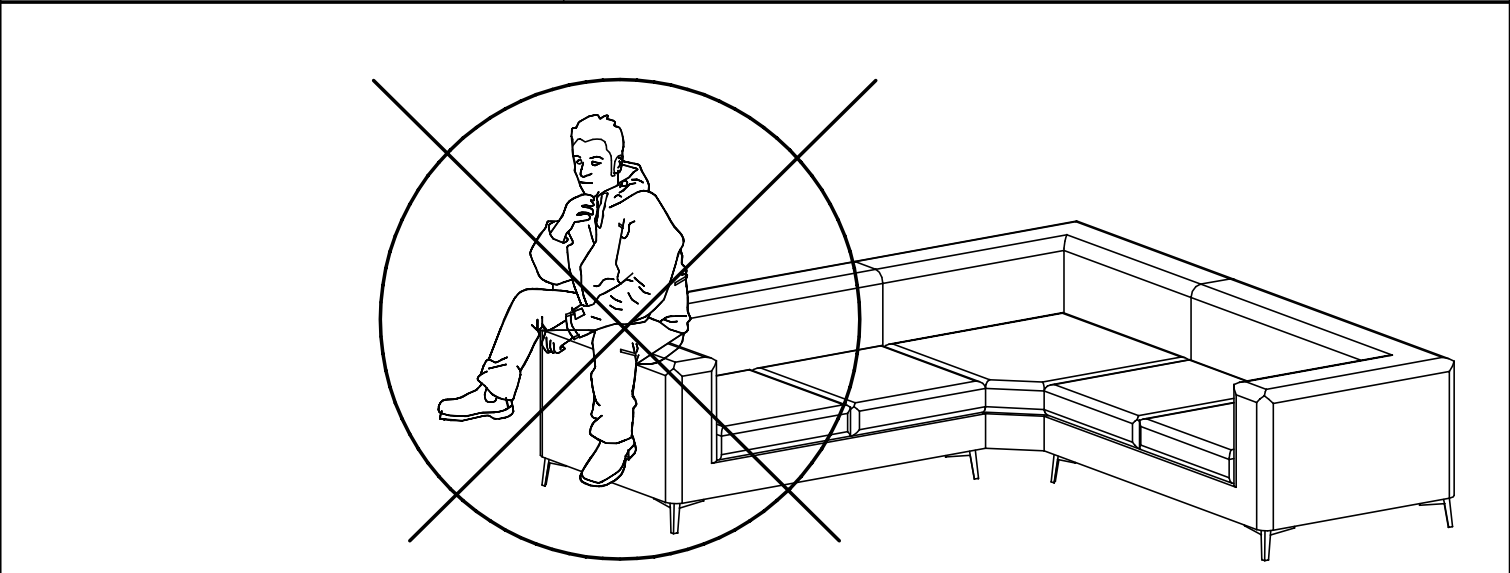

Service • Assistenza • Dienstverlening • Serwis •
Servis • Szerviz • Сервисная служба

Name • Nom • Nome • Naam • Nazwa • Jméno • Název • Név • Denimire • Isim • Название	CHELSEA
Nr • No. • N° • Номер • Č • Sz	
Type • Tipo • Típus • Typ • Тип • Трп	2+E+2

A X...	B X...	C X...	D X...	E X...	F X...