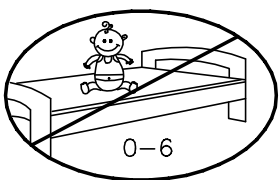

(D) Montageanleitung

(NL) Handleiding voor de montage

(TR) Montaj talimati

(F) Notice de montage

(CZ) Montážní návod

(GB) Assembly instructions

(HU) Szerelési útmutató

(PL) Instrukcja montażu

(RU) Инструкция по монтажу

(IT) Istruzioni di montaggio

(SK) Návod na montáž

(RO) Instrucțiuni de montaj