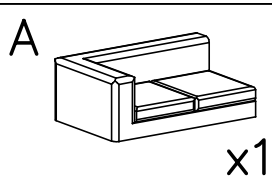

(D) Montageanleitung

(NL) Handleiding voor de montage

(TR) Montaj talimati

(F) Notice de montage

(CZ) Montážní návod

(GB) Assembly instructions

(HU) Szerelési útmutató

(PL) Instrukcja montażu

(RU) Инструкция по монтажу

(IT) Istruzioni di montaggio

(SK) Návod na montáž

(RO) Instrucțiuni de montaj