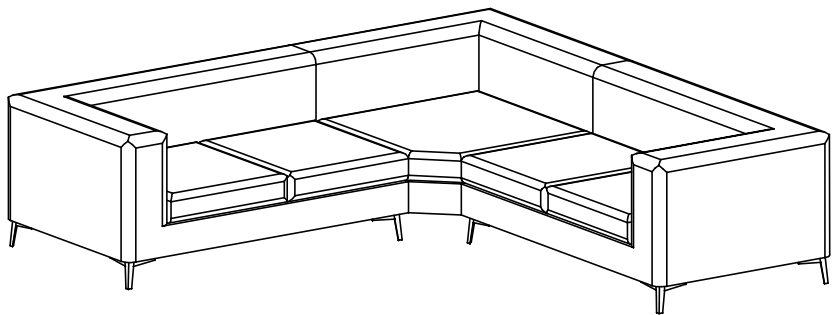

Service • Assistenza • Dienstverlening • Serwis •
Servis • Szerviz • Сервисная служба

Name • Nom • Nome • Naam • Nazwa • Jméno • Název • Név • Denimire • Isim • Название	CHELSEA
Nr • No. • N° • Номер • Č • Sz	
Type • Tipo • Típus • Typ • Тип • Трп	2+E+2

A X...	B X...	C X...	D X...	E X...	F X...