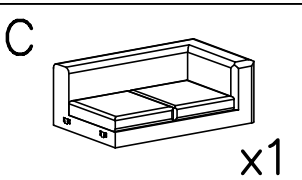

(D) Montageanleitung

(NL) Handleiding voor de montage

(TR) Montaj talimati

(F) Notice de montage

(CZ) Montážní návod

(GB) Assembly instructions

(HU) Szerelési útmutató

(PL) Instrukcja montażu

(RU) Инструкция по монтажу

(IT) Istruzioni di montaggio

(SK) Návod na montáž

(RO) Instrucțiuni de montaj