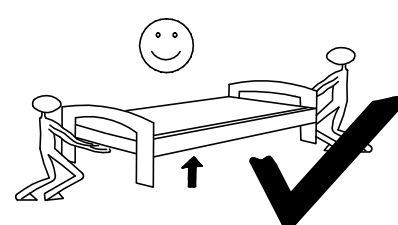

CHELSEA CORNER 2+E+2

15min

(D) Montageanleitung

(NL) Handleiding voor de montage

(TR) Montaj talimati

(F) Notice de montage

(CZ) Montážní návod

(GB) Assembly instructions

(HU) Szerelési útmutató

(PL) Instrukcja montażu

(RU) Инструкция по монтажу

(IT) Istruzioni di montaggio

(SK) Návod na montáž

(RO) Instrucțiuni de montaj