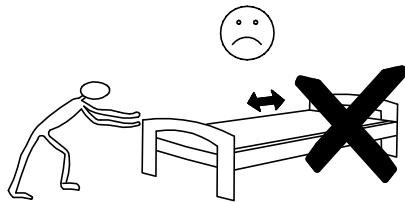

CHELSEA CORNER 2+E+2

15min

(D) Montageanleitung

(NL) Handleiding voor de montage

(TR) Montaj talimati

(F) Notice de montage

(CZ) Montážní návod

(GB) Assembly instructions

(HU) Szerelési útmutató

(PL) Instrukcja montażu

(RU) Инструкция по монтажу

(IT) Istruzioni di montaggio

(SK) Návod na montáž

(RO) Instrucțiuni de montaj