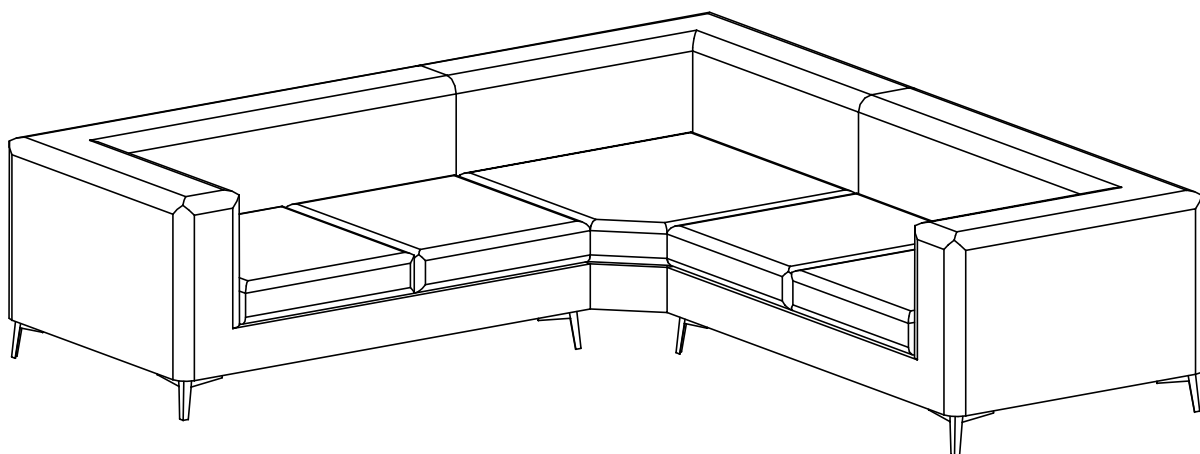

CHELSEA CORNER 2+E+2

15min

(D) Montageanleitung

(NL) Handleiding voor de montage

(TR) Montaj talimati

(F) Notice de montage

(CZ) Montážní návod

(GB) Assembly instructions

(HU) Szerelési útmutató

(PL) Instrukcja montażu

(RU) Инструкция по монтажу

(IT) Istruzioni di montaggio

(SK) Návod na montáž

(RO) Instrucțiuni de montaj