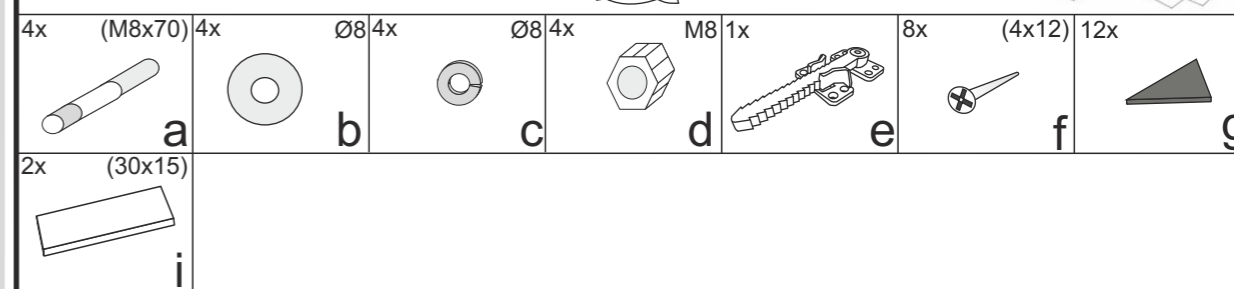

ALARIC 180

- (DE) Montageanleitung
- (PL) Instrukcja montażu
- (NL) Handleiding voor de montage
- (GB) Assembly instructions
- (TR) Montaj talimatı
- (RU) Инструкция по монтажу

- (IT) Istruzioni di montaggio
- (FR) Notice de montage
- (RO) Instrucțiuni de asamblare
- (SK) Montážny návod
- (CZ) Montážní návod
- (HU) Szerelési útmutató

Name - Nazwa - Naam - Name - Isim - название
Nome - Nom - Numele - Meno - Jméno - Neve

ALARIC 180