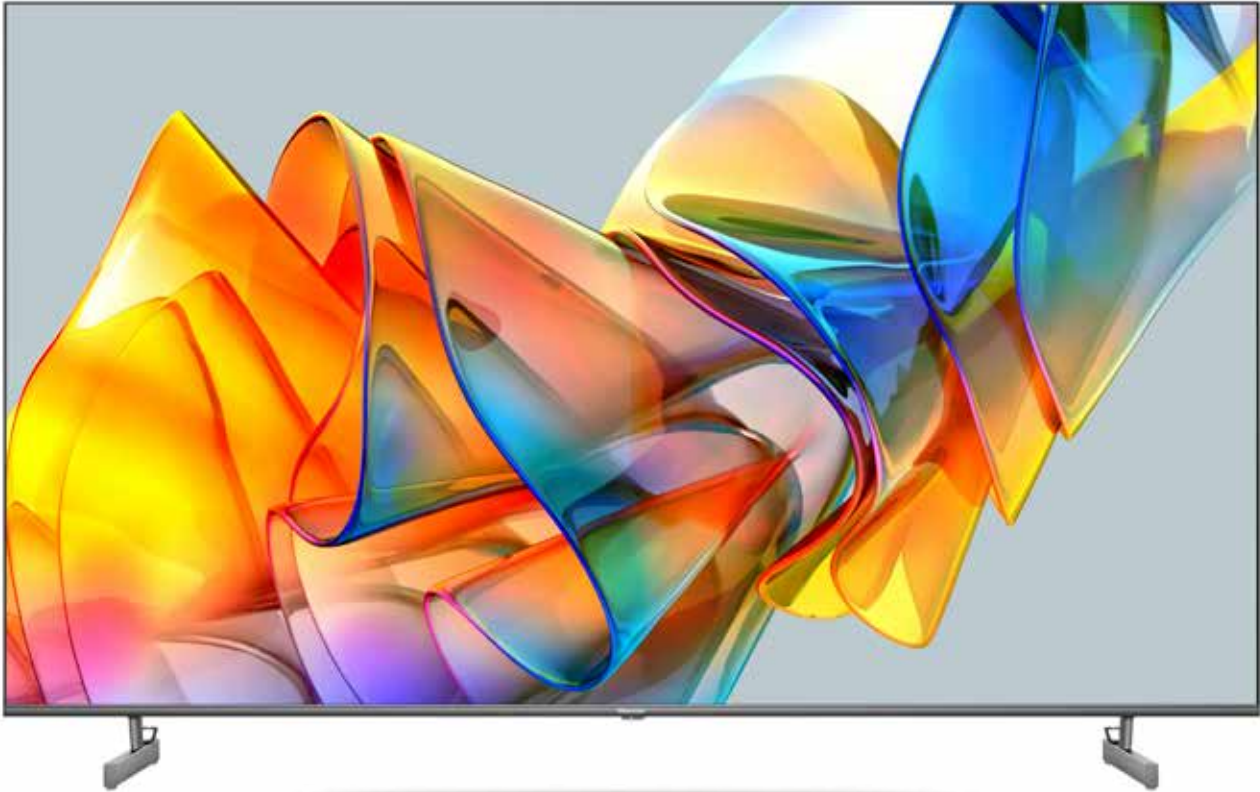

Hisense Mini-LED ULED 4K UHD – Spitzenhelligkeit auf neuem Level

MINI-LED
ULED 4K

55U6KQ

4K MINI LED ULED

Erleben Sie ein unvergleichliches Fernseherlebnis mit der patentierten 4K MINI LED ULED® Technologie für beeindruckende Kontraste, tiefen Schwarzttönen und verbesserten Helligkeitswerten. Das perfekte Zusammenspiel aus der Hi View Engine, basierend auf einem Quad Core Prozessor, Local Dimming und Wide Color Gamut mittels Quantum Dot Technologie sorgt für erweitertes Farbvolumen und Detailreichtum.

TÜV Rheinland – Data Privacy

Die Sicherheitsstandards und der Schutz persönlicher Daten werden respektiert und eingehalten.

Elegantes Design

Die extrem flache Bauweise und der feine Rahmen verkörpern das minimalistische und edle Design. Hochwertige Materialien gepaart mit ausgefeilter Technik unterstreichen den Anspruch an höchste Qualität.

Dolby Atmos

Tauchen Sie mitten ins Geschehen ein und lassen sich von kraftvollem Sound umgeben. Mittels Dolby Atmos Unterstützung kann der Fernseher den Effekt simulieren, dass der Sound nicht nur von vorne und unten kommt, sondern auch von oben; für ein rundum perfektes Sounderlebnis.