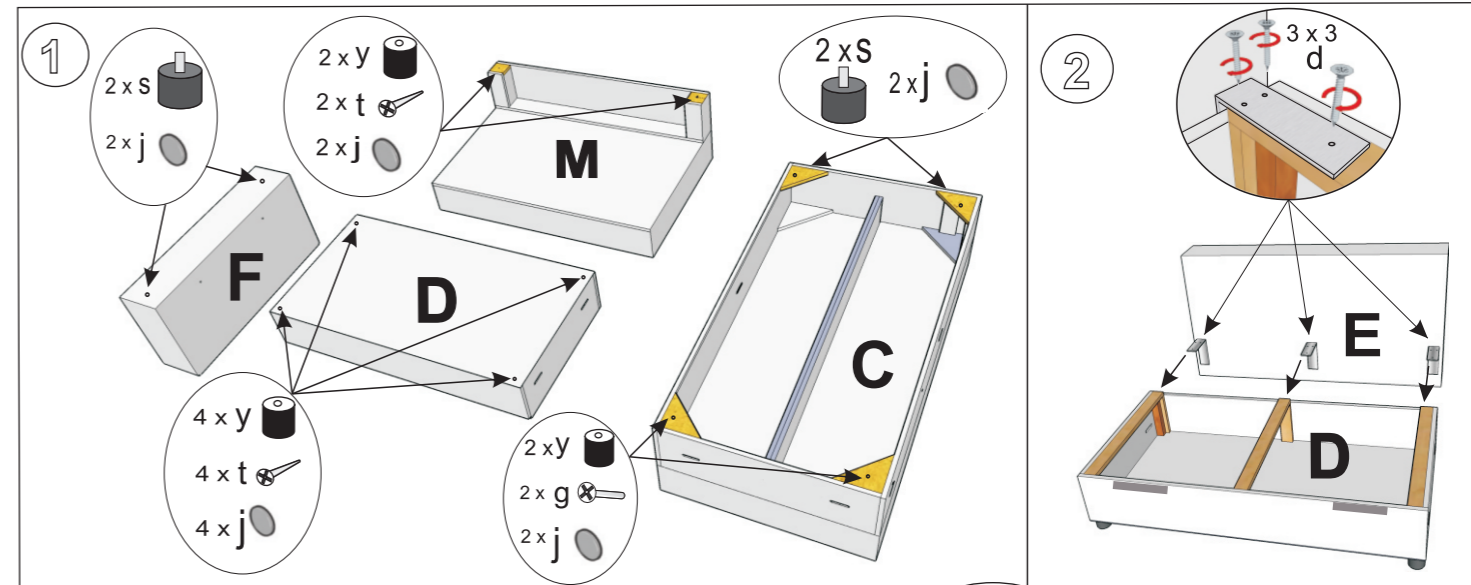

2x (M8x60) a	5x (M8x90) k	12x j	9x Ø8 b	9x r	9x M8 c	9x (4x16) d	4x s
6x (5x50) t	2x (M6x35) g	8x 50mm y	2x (M8x70) e		1x 35cm 3	1x 45cm 2	5x 65cm 1

PARMA CORD

- (DE) Montageanleitung
- (PL) Instrukcja montażu
- (NL) Handleiding voor de montage
- (GB) Assembly instructions
- (TR) Montaj talimatı
- (RU) Инструкция по монтажу
- (IT) Istruzioni di montaggio
- (FR) Notice de montage
- (RO) Instrucțiuni de asamblare
- (SK) Montážny návod
- (CZ) Montážní návod
- (HU) Szerelési útmutató

2x (M8x60) a	5x (M8x90) k	12x j	9x Ø8 b	9x r	9x M8 c	9x (4x16) d	4x s
6x (5x50) t	2x (M6x35) g	8x 50mm y	2x (M8x70) e		1x 35cm 3	1x 45cm 2	5x 65cm 1