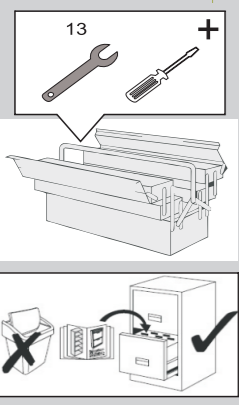

PARMA CORD

- (DE) Montageanleitung
- (PL) Instrukcja montażu
- (NL) Handleiding voor de montage
- (GB) Assembly instructions
- (TR) Montaj talimatı
- (RU) Инструкция по монтажу
- (IT) Istruzioni di montaggio
- (FR) Notice de montage
- (RO) Instrucțiuni de asamblare
- (SK) Montážny návod
- (CZ) Montážní návod
- (HU) Szerelési útmutató

2x (M8x60) a	5x (M8x90) k	12x j	9x Ø8 b	9x r	9x M8 c	9x (4x16) d	4x s
6x (5x50) t	2x (M6x35) g	8x 50mm y	2x (M8x70) e		1x 35cm 3	1x 45cm 2	5x 65cm 1

PARMA CORD

- (DE) Montageanleitung
- (PL) Instrukcja montażu
- (NL) Handleiding voor de montage
- (GB) Assembly instructions
- (TR) Montaj talimatı
- (RU) Инструкция по монтажу
- (IT) Istruzioni di montaggio
- (FR) Notice de montage
- (RO) Instrucțiuni de asamblare
- (SK) Montážny návod
- (CZ) Montážní návod
- (HU) Szerelési útmutató