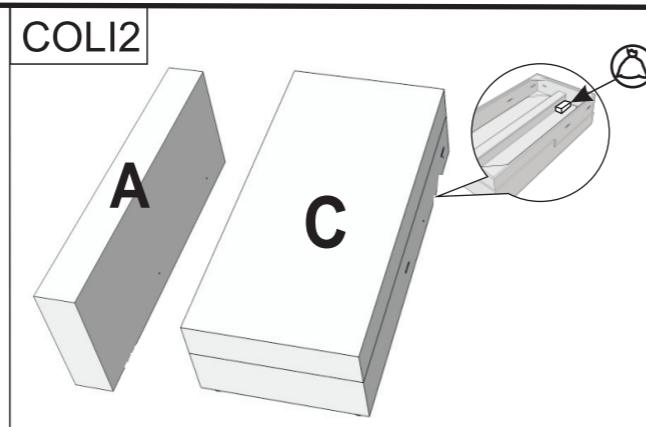

PARMA CORD

- (DE) Montageanleitung
- (PL) Instrukcja montażu
- (NL) Handleiding voor de montage
- (GB) Assembly instructions
- (TR) Montaj talimatı
- (RU) Инструкция по монтажу
- (IT) Istruzioni di montaggio
- (FR) Notice de montage
- (RO) Instrucțiuni de asamblare
- (SK) Montážny návod
- (CZ) Montážní návod
- (HU) Szerelési útmutató

2x (M8x60) a	5x (M8x90) k	12x j	9x Ø8 b	9x r	9x M8 c	9x (4x16) d	4x s
6x (5x50) t	2x (M6x35) g	8x 50mm y	2x (M8x70) e		1x 35cm 3	1x 45cm 2	5x 65cm 1

PARMA CORD

- (DE) Montageanleitung
- (PL) Instrukcja montażu
- (NL) Handleiding voor de montage
- (GB) Assembly instructions
- (TR) Montaj talimatı
- (RU) Инструкция по монтажу
- (IT) Istruzioni di montaggio
- (FR) Notice de montage
- (RO) Instrucțiuni de asamblare
- (SK) Montážny návod
- (CZ) Montážní návod
- (HU) Szerelési útmutató

2x (M8x60) a	5x (M8x90) k	12x j	9x Ø8 b	9x r	9x M8 c	9x (4x16) d	4x s
6x (5x50) t	2x (M6x35) g	8x 50mm y	2x (M8x70) e		1x 35cm 3	1x 45cm 2	5x 65cm 1