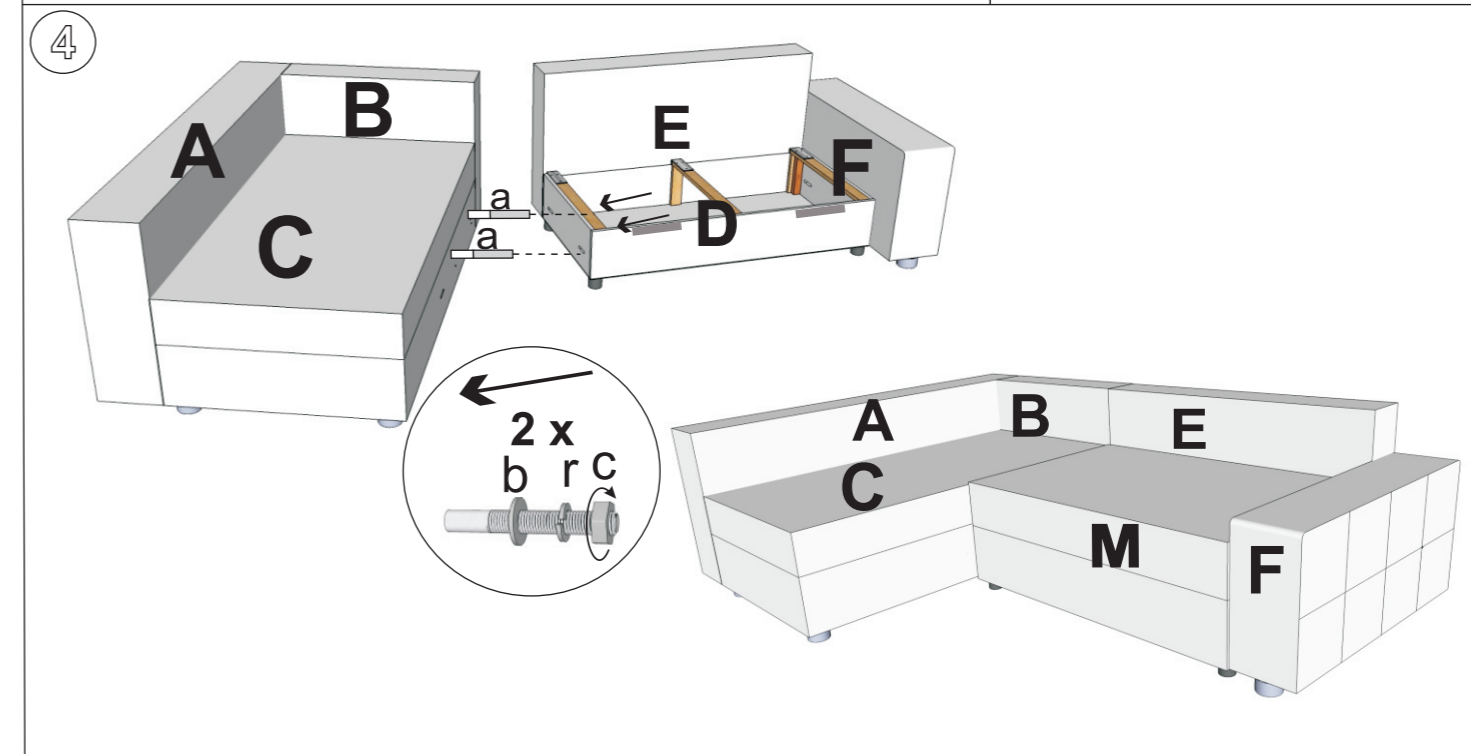

2x (M8x60) a	5x (M8x90) k	12x j	9x Ø8 b	9x r	9x M8 c	9x (4x16) d	4x s
6x (5x50) t	2x (M6x35) g	8x 50mm y	2x (M8x70) e		1x 35cm 3	1x 45cm 2	5x 65cm 1

PARMA CORD

- (DE) Montageanleitung
- (PL) Instrukcja montażu
- (NL) Handleiding voor de montage
- (GB) Assembly instructions
- (TR) Montaj talimatı
- (RU) Инструкция по монтажу
- (IT) Istruzioni di montaggio
- (FR) Notice de montage
- (RO) Instrucțiuni de asamblare
- (SK) Montážny návod
- (CZ) Montážní návod
- (HU) Szerelési útmutató

2x (M8x60) a	5x (M8x90) k	12x j	9x Ø8 b	9x r	9x M8 c	9x (4x16) d	4x s
6x (5x50) t	2x (M6x35) g	8x 50mm y	2x (M8x70) e		1x 35cm 3	1x 45cm 2	5x 65cm 1