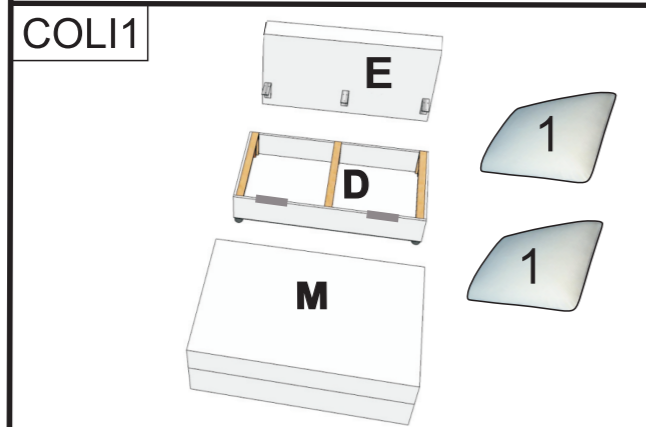

PARMA CORD

- (DE) Montageanleitung
- (PL) Instrukcja montażu
- (NL) Handleiding voor de montage
- (GB) Assembly instructions
- (TR) Montaj talimatı
- (RU) Инструкция по монтажу
- (IT) Istruzioni di montaggio
- (FR) Notice de montage
- (RO) Instrucțiuni de asamblare
- (SK) Montážny návod
- (CZ) Montážní návod
- (HU) Szerelési útmutató

2x (M8x60) a	5x (M8x90) k	12x j	9x Ø8 b	9x r	9x M8 c	9x (4x16) d	4x s
6x (5x50) t	2x (M6x35) g	8x 50mm y	2x (M8x70) e		1x 35cm 3	1x 45cm 2	5x 65cm 1

PARMA CORD

- (DE) Montageanleitung
- (PL) Instrukcja montażu
- (NL) Handleiding voor de montage
- (GB) Assembly instructions
- (TR) Montaj talimatı
- (RU) Инструкция по монтажу
- (IT) Istruzioni di montaggio
- (FR) Notice de montage
- (RO) Instrucțiuni de asamblare
- (SK) Montážny návod
- (CZ) Montážní návod
- (HU) Szerelési útmutató

2x (M8x60) a	5x (M8x90) k	12x j	9x Ø8 b	9x r	9x M8 c	9x (4x16) d	4x s
6x (5x50) t	2x (M6x35) g	8x 50mm y	2x (M8x70) e		1x 35cm 3	1x 45cm 2	5x 65cm 1