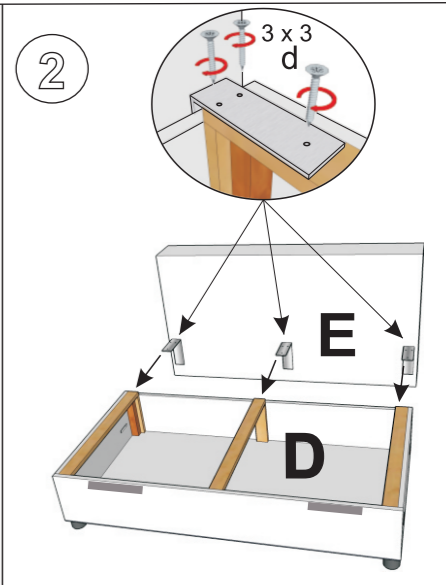

2x (M8x60) a	5x (M8x90) k	12x j	9x Ø8 b	9x r	9x M8 c	9x (4x16) d	4x s
6x (5x50) t	2x (M6x35) g	8x 50mm y	2x (M8x70) e		1x 35cm 3	1x 45cm 2	5x 65cm 1

PARMA CORD

- (DE) Montageanleitung
- (PL) Instrukcja montażu
- (NL) Handleiding voor de montage
- (GB) Assembly instructions
- (TR) Montaj talimatı
- (RU) Инструкция по монтажу
- (IT) Istruzioni di montaggio
- (FR) Notice de montage
- (RO) Instrucțiuni de asamblare
- (SK) Montážny návod
- (CZ) Montážní návod
- (HU) Szerelési útmutató

2x (M8x60) a	5x (M8x90) k	12x j	9x Ø8 b	9x r	9x M8 c	9x (4x16) d	4x s
6x (5x50) t	2x (M6x35) g	8x 50mm y	2x (M8x70) e		1x 35cm 3	1x 45cm 2	5x 65cm 1