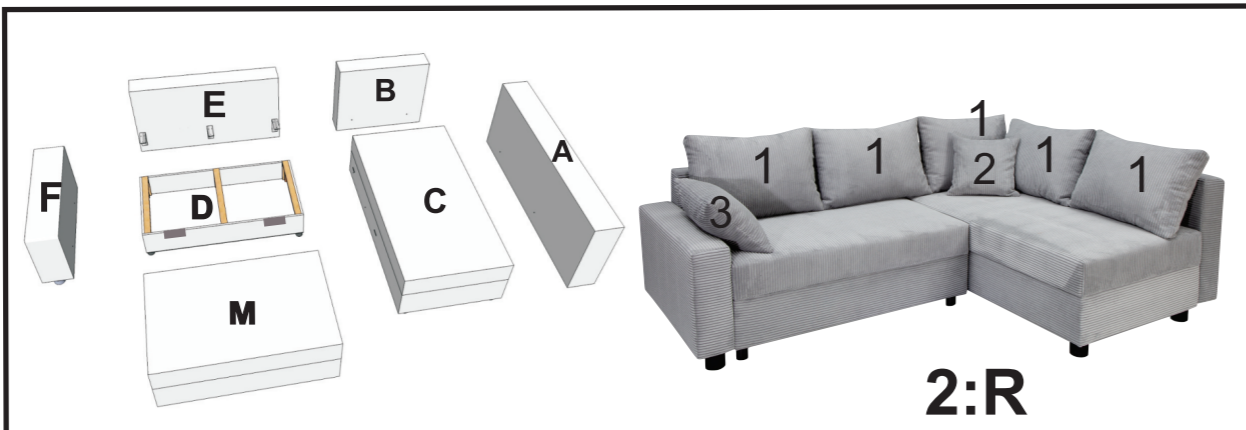

2x (M8x60) a	5x (M8x90) k	12x j	9x Ø8 b	9x r	9x M8 c	9x (4x16) d	4x s
6x (5x50) t	2x (M6x35) g	8x 50mm y	2x (M8x70) e		1x 35cm 3	1x 45cm 2	5x 65cm 1

PARMA CORD

- (DE) Montageanleitung
- (PL) Instrukcja montażu
- (NL) Handleiding voor de montage
- (GB) Assembly instructions
- (TR) Montaj talimatı
- (RU) Инструкция по монтажу
- (IT) Istruzioni di montaggio
- (FR) Notice de montage
- (RO) Instrucțiuni de asamblare
- (SK) Montážny návod
- (CZ) Montážní návod
- (HU) Szerelési útmutató

2x (M8x60) a	5x (M8x90) k	12x j	9x Ø8 b	9x r	9x M8 c	9x (4x16) d	4x s
6x (5x50) t	2x (M6x35) g	8x 50mm y	2x (M8x70) e		1x 35cm 3	1x 45cm 2	5x 65cm 1