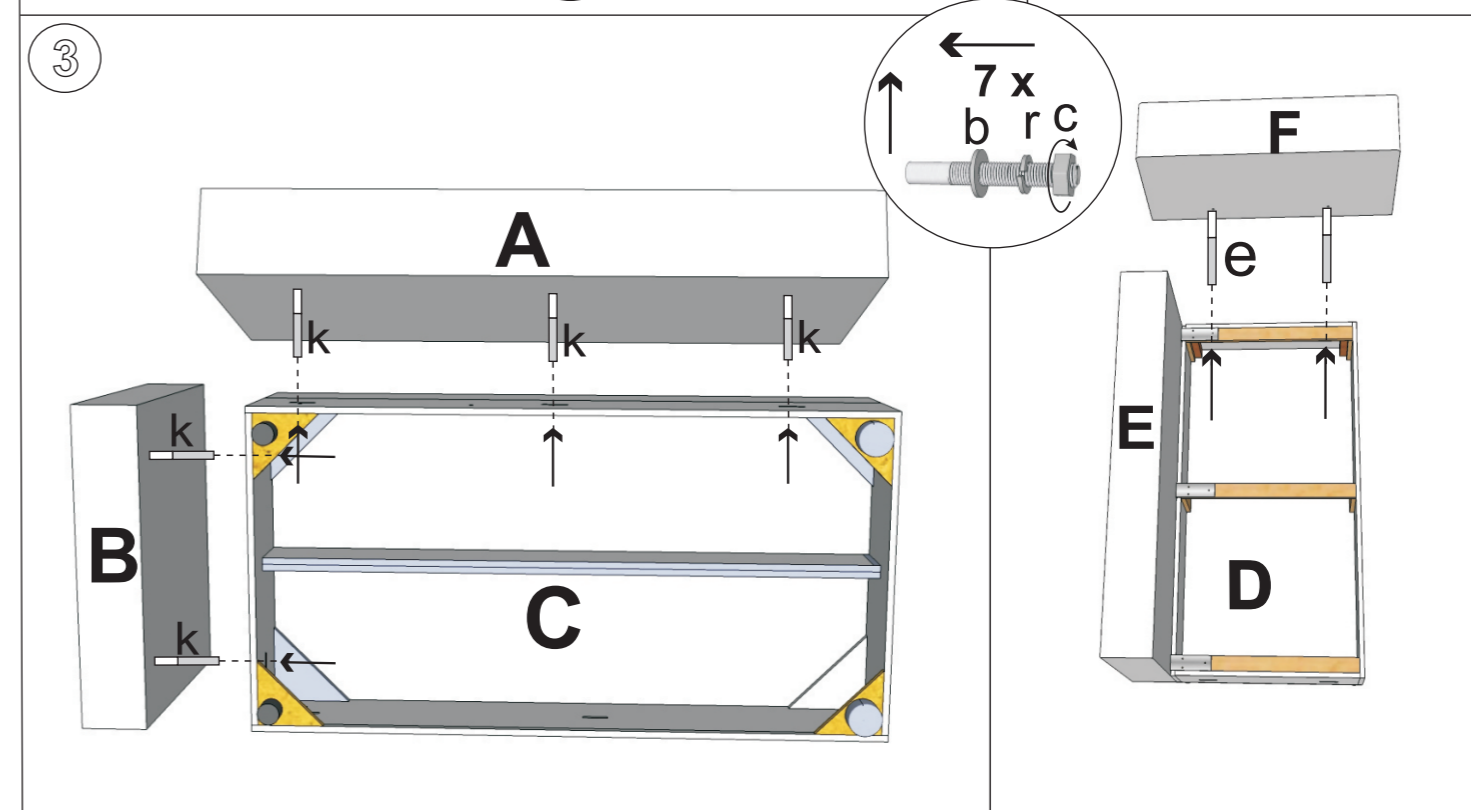

2x (M8x60) a	5x (M8x90) k	12x j	9x Ø8 b	9x r	9x M8 c	9x (4x16) d	4x s
6x (5x50) t	2x (M6x35) g	8x 50mm y	2x (M8x70) e		1x 35cm 3	1x 45cm 2	5x 65cm 1

PARMA CORD

- (DE) Montageanleitung
- (PL) Instrukcja montażu
- (NL) Handleiding voor de montage
- (GB) Assembly instructions
- (TR) Montaj talimatı
- (RU) Инструкция по монтажу
- (IT) Istruzioni di montaggio
- (FR) Notice de montage
- (RO) Instrucțiuni de asamblare
- (SK) Montážny návod
- (CZ) Montážní návod
- (HU) Szerelési útmutató

2x (M8x60) a	5x (M8x90) k	12x j	9x Ø8 b	9x r	9x M8 c	9x (4x16) d	4x s
6x (5x50) t	2x (M6x35) g	8x 50mm y	2x (M8x70) e		1x 35cm 3	1x 45cm 2	5x 65cm 1