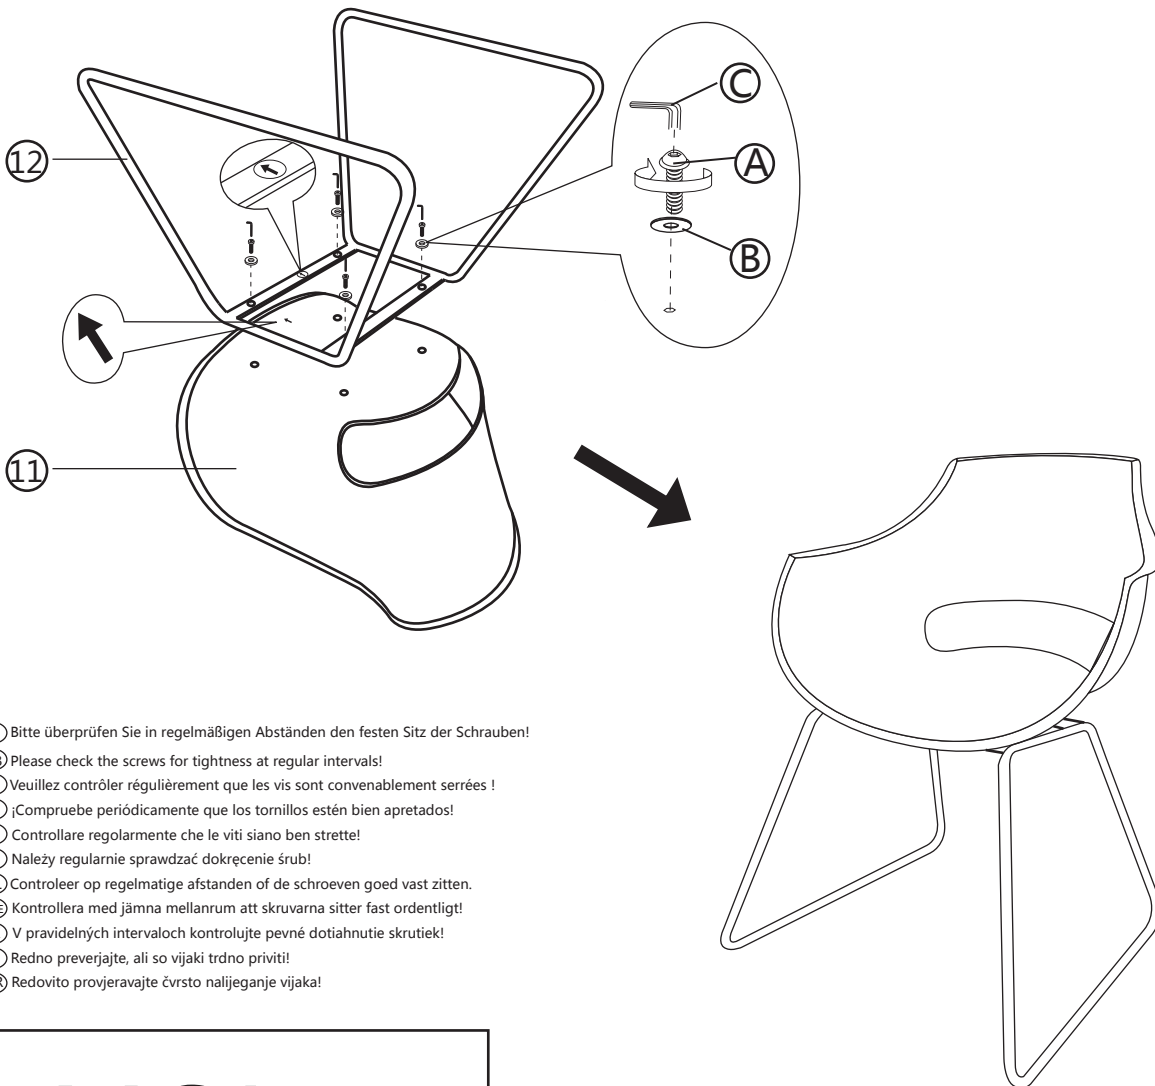

# Rockville

		 ⑪x1	 ⑫x1	 M6x20mm ①x4	 M6 ②x4
 M6 ③x1					

- ⓓ Bitte überprüfen Sie in regelmäßigen Abständen den festen Sitz der Schrauben!
- Ⓒ Please check the screws for tightness at regular intervals!
- Ⓕ Veuillez contrôler régulièrement que les vis sont convenablement serrées !
- Ⓔ ¡Compruebe periódicamente que los tornillos estén bien apretados!
- Ⓘ Controllare regolarmente che le viti siano ben strette!
- Ⓟ Należy regularnie sprawdzać dokręcenie śrub!
- Ⓝ Controleer op regelmatige afstanden of de schroeven goed vast zitten.
- Ⓔ Kontrollera med jämna mellanrum att skruvarna sitter fast ordentligt!
- Ⓔ V pravidelných intervaloch kontrolujte pevné dotiahnutie skrutiek!
- Ⓔ Redno preverjajte, ali so vijaki trdno pritiiti!
- Ⓔ Redovito provjeravajte čvrsto nalijeganje vijaka!

**MCA**  
Furniture

120KG