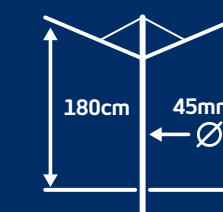

LEIFHEIT

LEIFHEIT

LEIFHEIT

LEIFHEIT

LINOPUSH 500

50m
5x1.76
2.55Höhen-
verstellbar
height-adjustable180cm
135cm

LINOPUSH 500

- Ⓞ Wäschspinne / Höhenverstellbar / Hergestellt in China
- Ⓞ Rotary dryer / Adjustable in height / Made in China
- Ⓞ Séchoir parapluie / Réglable en hauteur / Fabriqué en Chine
- Ⓞ Droogmolen / In hoogte verstelbaar / Vervaardigd in China
- Ⓞ Zahradní sušák / Výškově nastavitelný / Vyrobeno v Číně
- Ⓞ Otočný sušák na bielizeň / Výškově nastaviteľný / Vyrobené v Číne
- Ⓞ Tendadero plegable / Regulable en altura / Fabricado en China
- Ⓞ Estendal rotativo / Ajustável em altura / Fabricado na China
- Ⓞ Stendibiancheria ad ombrello / Possibilità di regolazione in altezza / Made in China

50m
5x1.76
2.55Höhen-
verstellbar
height-adjustable180cm
135cm

LINOPUSH 500

- Ⓞ Szétnyitható ruhaszárító / Beállítható magasságú / Gyártás helye: Kína
- Ⓞ 旋转干燥器 / 高度可调 / 中国制造
- Ⓞ Каркас для сушіння білизни / Можливість налаштування висоти / Виготовлено в Китаї
- Ⓞ Vrtni sušilec / Nastavljiv po višini / Izdelano na Kitajskem
- Ⓞ ڪٽاڻ ٺٽيف / قابل لضبط الارتفاع / صنع في الصين
- Ⓞ Кръгъл сушилник / Регулира се по височина / Произведено в Китай
- Ⓞ Çamaşır şemsiyesi / Yüksekliği ayarlanabilir / Çin'de üretilmiştir