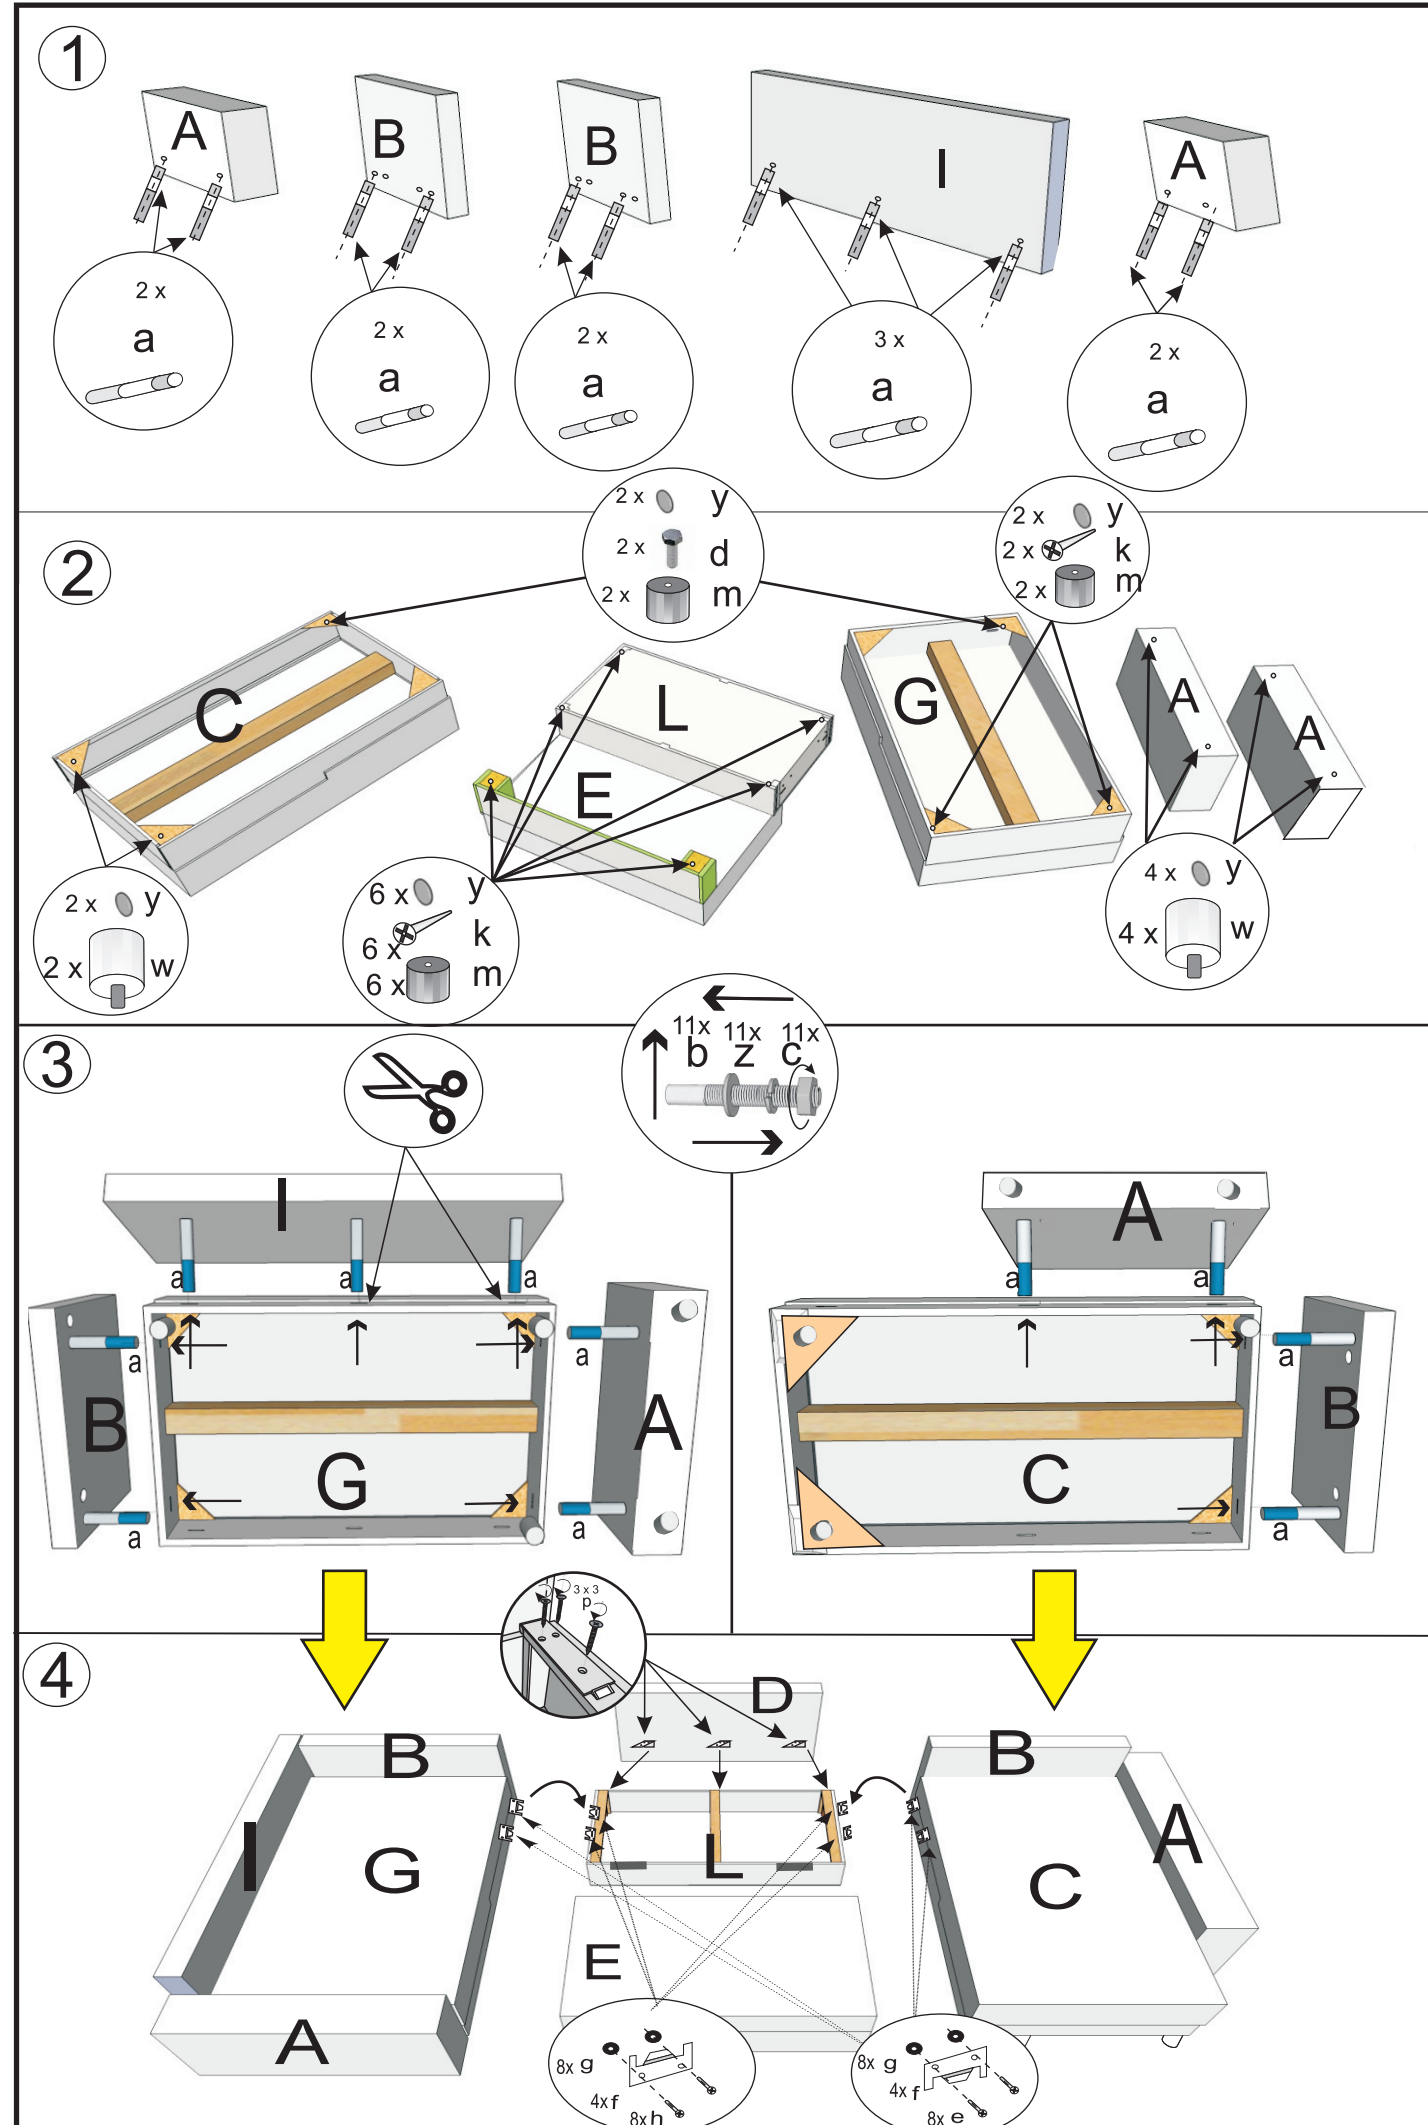

# PARIS 2 LIGHT NEW

- (DE) Montageanleitung
- (PL) Instrukcja montażu
- (NL) Handleiding voor de montage
- (GB) Assembly instructions
- (TR) Montaj talimatı
- (RU) Инструкция по монтажу

- (IT) Istruzioni di montaggio
- (FR) Notice de montage
- (RO) Instrucțiuni de asamblare
- (SK) Montážny návod
- (CZ) Montážní návod
- (HU) Szerelési útmutató

11 x ( 8x90 )  a	11 x Ø8  b	11 x M8  c	8 x (M6x35)  e	8 x  f	16 x  g	11 x  z
6 x 70mm 80mm  w	10 x 70mm 50mm  m	8 x (5x35)  k	9 x (4x16)  p	2 x (M8x40)  d	8 x (M6x25)  h	16 x  y
1 x  1	5 x  2					

PARIS 2 LIGHT NEW - R