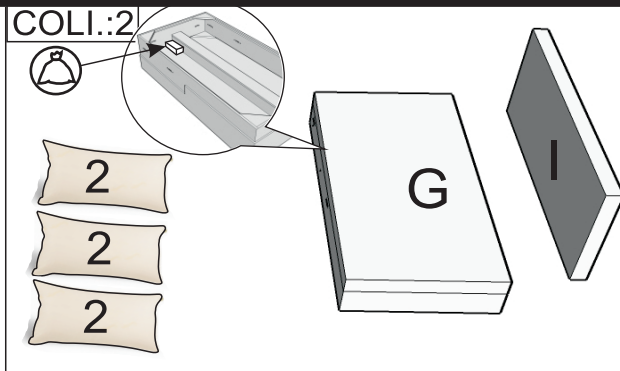

# PARIS 2 LIGHT NEU

- (DE) Montageanleitung
- (IT) Istruzioni di montaggio
- (PL) Instrukcja montażu
- (FR) Notice de montage
- (NL) Handleiding voor de montage
- (RO) Instrucțiuni de asamblare
- (GB) Assembly instructions
- (SK) Montážny návod
- (TR) Montaj talimatı
- (CZ) Montážní návod
- (RU) Инструкция по монтажу
- (HU) Szerelési útmutató

11 x ( 8x90 )  a	11 x Ø8  b	11 x M8  c	8 x (M6x35)  e	8 x  f	16 x  g	11 x  z
6 x 70mm 80mm  w	10 x 70mm 50mm  m	8 x (5x35)  k	9 x (4x16)  p	2 x (M8x40)  d	8 x (M6x25)  h	16 x  y
1 x  1	5 x  2					

PARIS 2 LIGHT NEU - L