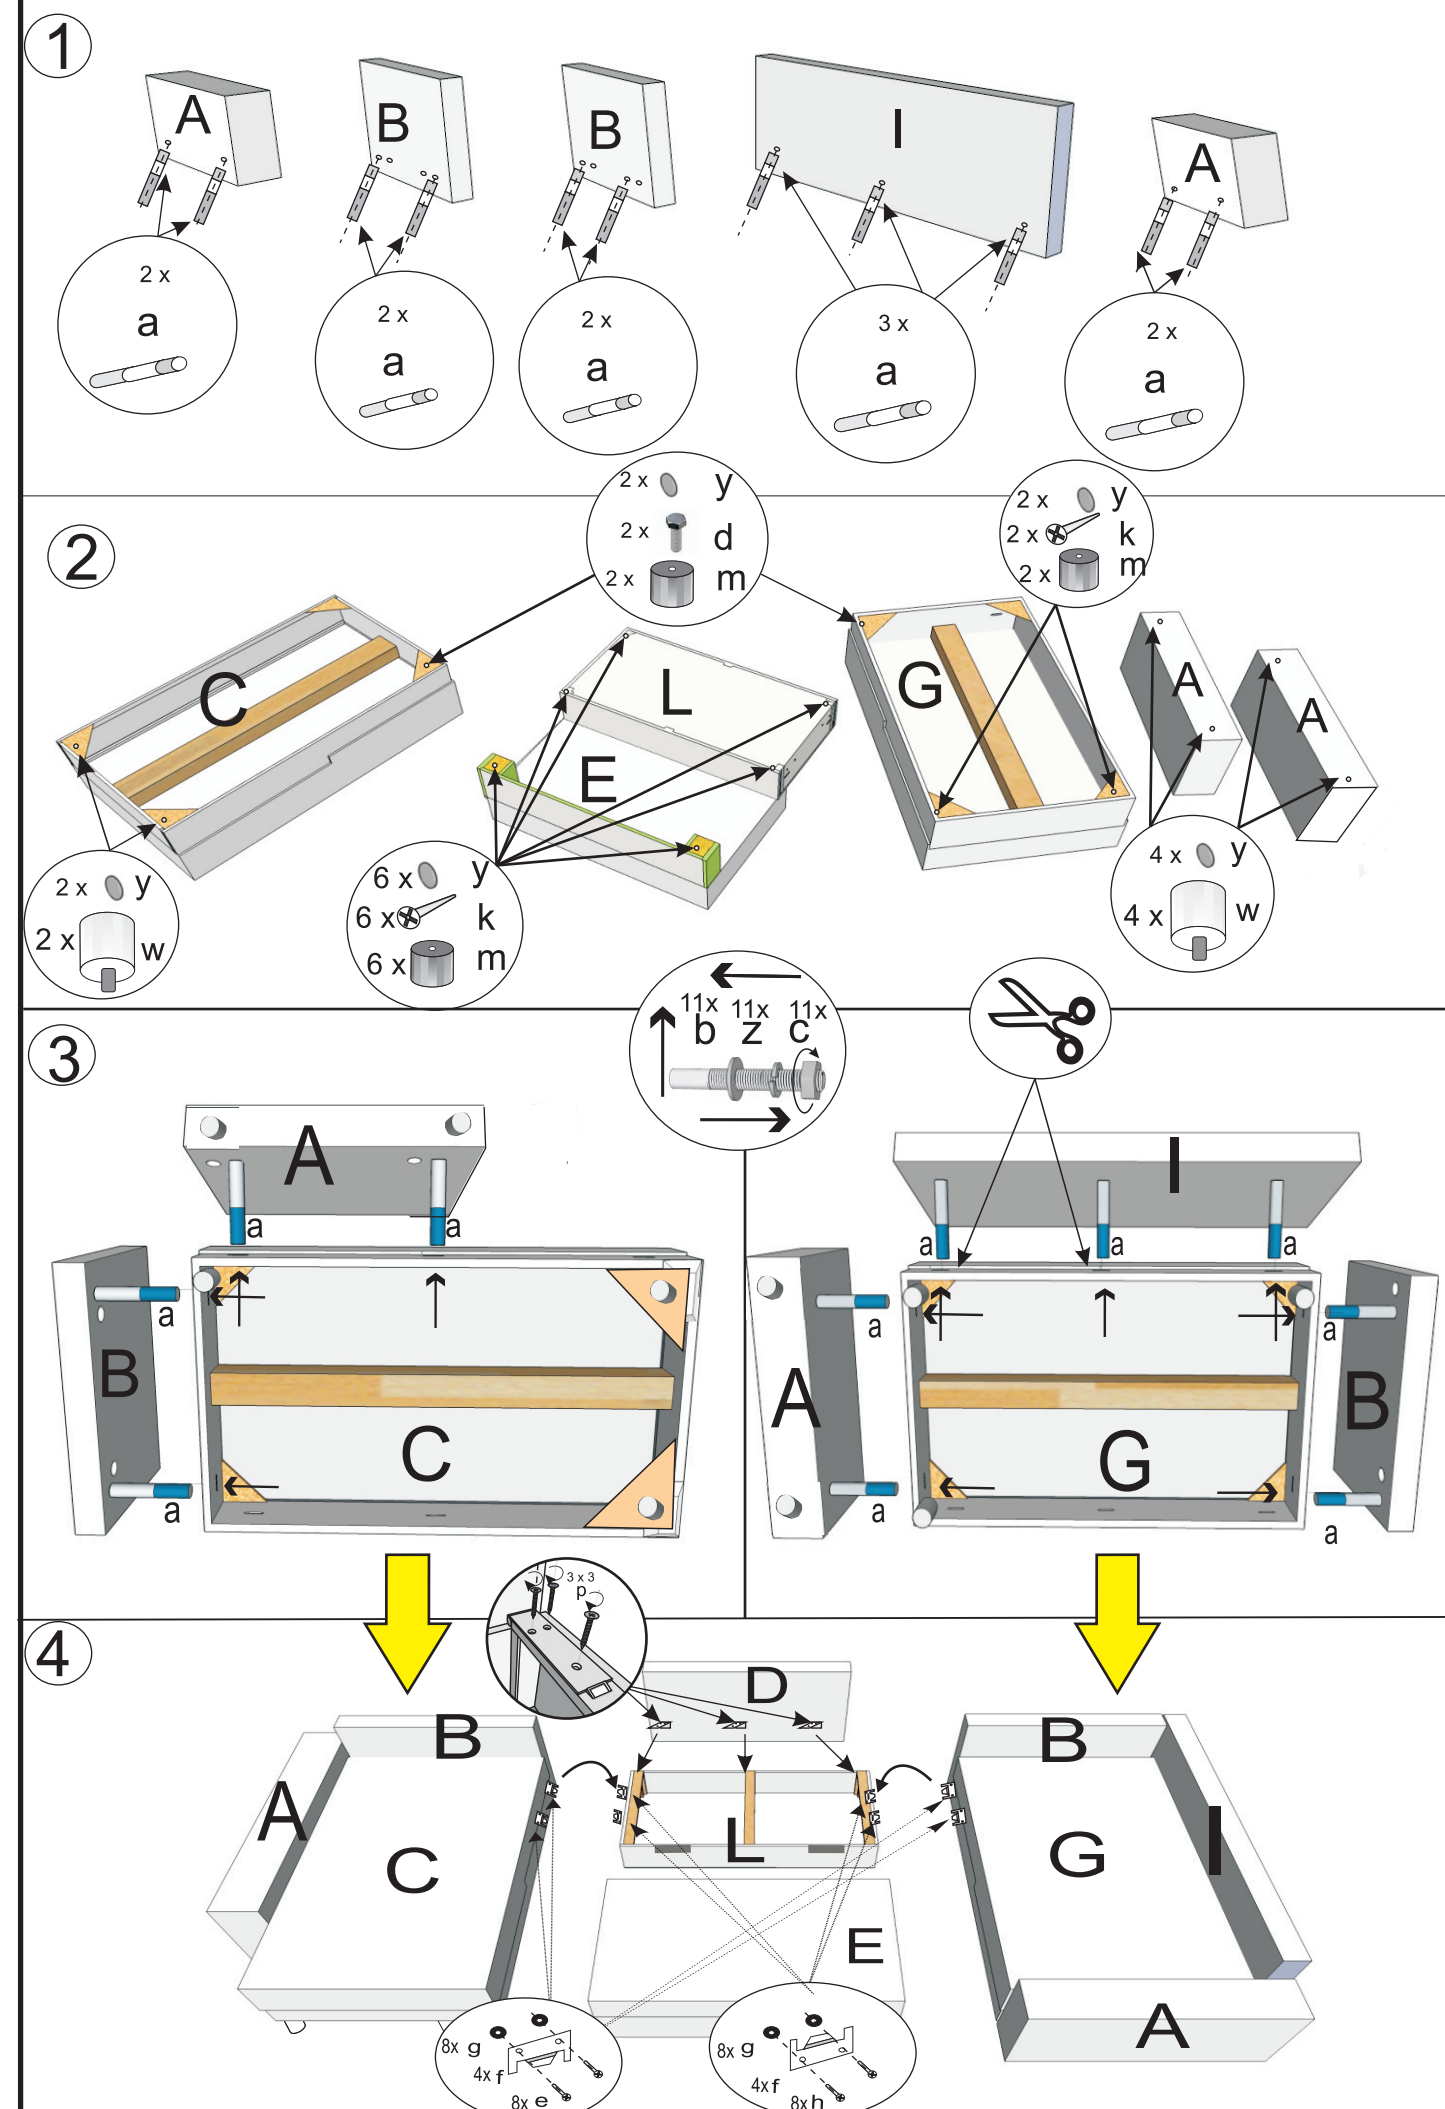

# PARIS 2 LIGHT NEU

- (DE) Montageanleitung
- (IT) Istruzioni di montaggio
- (PL) Instrukcja montażu
- (FR) Notice de montage
- (NL) Handleiding voor de montage
- (RO) Instrucțiuni de asamblare
- (GB) Assembly instructions
- (SK) Montážny návod
- (TR) Montaj talimatı
- (CZ) Montážní návod
- (RU) Инструкция по монтажу
- (HU) Szerelési útmutató

11 x ( 8x90 )  a	11 x Ø8  b	11 x M8  c	8 x (M6x35)  e	8 x  f	16 x  g	11 x  z
6 x 70mm 80mm  w	10 x 70mm 50mm  m	8 x (5x35)  k	9 x (4x16)  p	2 x (M8x40)  d	8 x (M6x25)  h	16 x  y
1 x  1	5 x  2					

PARIS 2 LIGHT NEU - L

11 x ( 8x90 )  a	11 x Ø8  b	11 x M8  c	8 x (M6x35)  e	8 x  f	16 x  g	11 x  z
6 x 70mm 80mm  w	10 x 70mm 50mm  m	8 x (5x35)  k	9 x (4x16)  p	2 x (M8x40)  d	8 x (M6x25)  h	16 x  y
1 x  1	5 x  2					

PARIS 2 LIGHT NEW - R