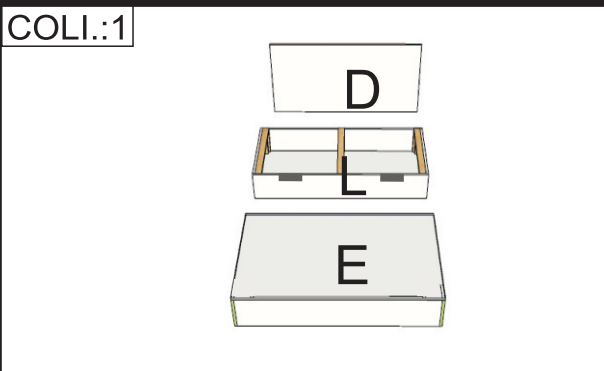

# PARIS 2 LIGHT NEU

- (DE) Montageanleitung
- (IT) Istruzioni di montaggio
- (PL) Instrukcja montażu
- (FR) Notice de montage
- (NL) Handleiding voor de montage
- (RO) Instrucțiuni de asamblare
- (GB) Assembly instructions
- (SK) Montážny návod
- (TR) Montaj talimatı
- (CZ) Montážní návod
- (RU) Инструкция по монтажу
- (HU) Szerelési útmutató

11 x ( 8x90 )  a	11 x Ø8  b	11 x M8  c	8 x (M6x35)  e	8 x  f	16 x  g	11 x  z
6 x 70mm 80mm  w	10 x 70mm 50mm  m	8 x (5x35)  k	9 x (4x16)  p	2 x (M8x40)  d	8 x (M6x25)  h	16 x  y
1 x  1	5 x  2					

PARIS 2 LIGHT NEU - L