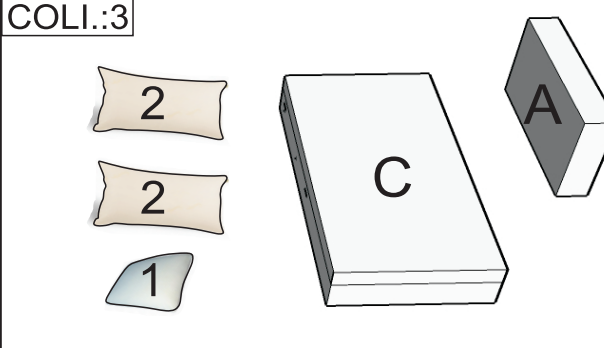

# PARIS 2 LIGHT NEU

- (DE) Montageanleitung
- (IT) Istruzioni di montaggio
- (PL) Instrukcja montażu
- (FR) Notice de montage
- (NL) Handleiding voor de montage
- (RO) Instrucțiuni de asamblare
- (GB) Assembly instructions
- (SK) Montážny návod
- (TR) Montaj talimatı
- (CZ) Montážní návod
- (RU) Инструкция по монтажу
- (HU) Szerelési útmutató

11 x ( 8x90 )  a	11 x Ø8  b	11 x M8  c	8 x (M6x35)  e	8 x  f	16 x  g	11 x  z
6 x 70mm 80mm  w	10 x 70mm 50mm  m	8 x (5x35)  k	9 x (4x16)  p	2 x (M8x40)  d	8 x (M6x25)  h	16 x  y
1 x  1	5 x  2					

PARIS 2 LIGHT NEU - L