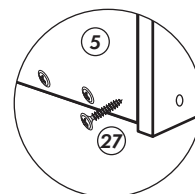

Unterschrank für Kochfeld mit Auszug

Nr. 510 Rev.01

A

B

C

D

E

Schablone für (88)
Halterung-Stellfüße