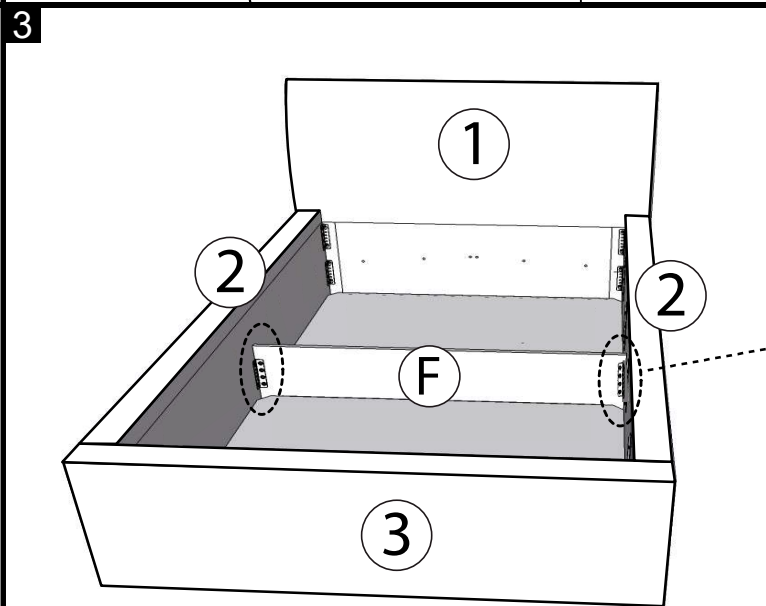

Meise Möbel GmbH & KG Klosterbauerschafter Straße 27 D-32278 Kirchlengern		<b>LOTTE</b> by meise Bettkasten / storage						120 cm 140 cm	
A-85	B-85	C-85	D-85	E-85	F-85	G-85	H-85	I-85	
4	4	6	20	4	1	4	-	-	
						 120: 605*990 140: 705*990	-	-	
H 195	-	-	M6*30	M6*20	1415*170		-	-	
J-85	K-85	LL/LR-85	M-85	N-85	O-85	P-85	Q-85	R-85	
16	2	1 / 1	2	4	10	6	2	8	
									
	530*25*22	-	850 N	M8*16	M8*24	M8*40	820*95*60	4*20	
S-85	T-85	U-85	V-85	W-85	X-85	Y-85	Z-85	AA-85	
4	12	1	4	4	4	4	16	2	
									
800*40*35	M6*70	120 / 140 cm: 119 / 139*195cm	M6*65	M6*12	M6		M8*20	990*50*22	
									
		 60 min	 10/13	 < 120 KG					