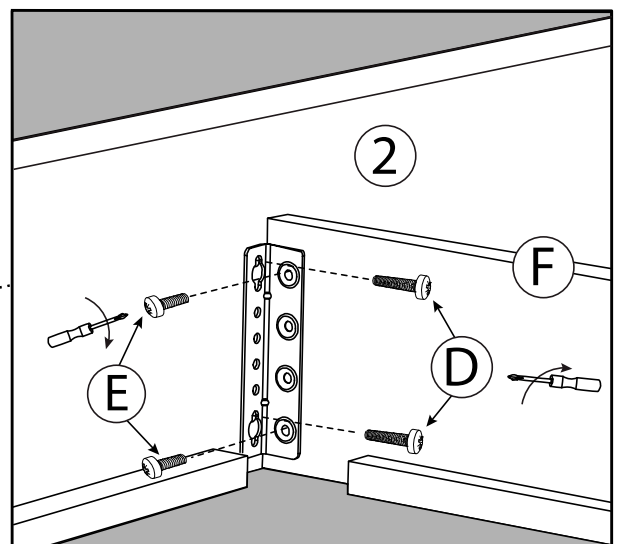

Meise Möbel GmbH & KG Klosterbauerschafter Straße 27 D-32278 Kirchlengern		<b>LOTTE</b> by meise Bettkasten / storage						120 cm 140 cm	
A-85	B-85	C-85	D-85	E-85	F-85	G-85	H-85	I-85	
4	4	6	20	4	1	4	-	-	
						 120: 605*990 140: 705*990	-	-	
H 195	-	-	M6*30	M6*20	1415*170		-	-	
J-85	K-85	LL/LR-85	M-85	N-85	O-85	P-85	Q-85	R-85	
16	2	1 / 1	2	4	10	6	2	8	
									
	530*25*22	-	850 N	M8*16	M8*24	M8*40	820*95*60	4*20	
S-85	T-85	U-85	V-85	W-85	X-85	Y-85	Z-85	AA-85	
4	12	1	4	4	4	4	16	2	
									
800*40*35	M6*70	120 / 140 cm: 119 / 139*195cm	M6*65	M6*12	M6		M8*20	990*50*22	
									
		 60 min	 10/13	 < 120 KG					