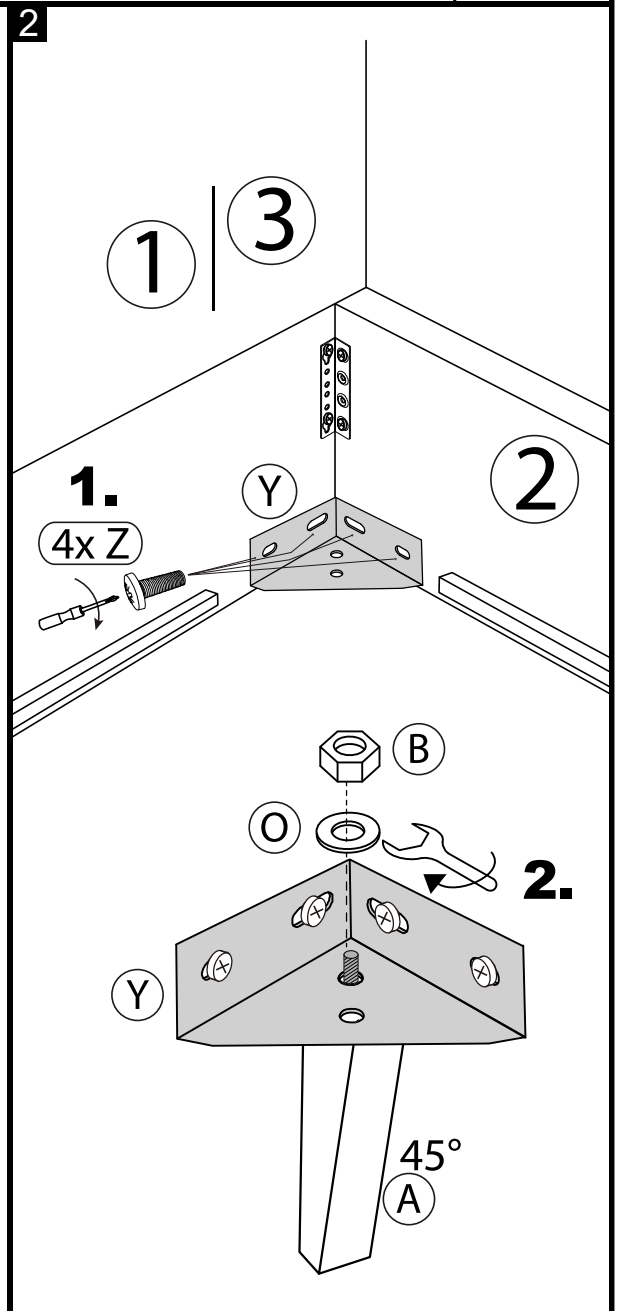

Meise Möbel GmbH & KG Klosterbauerschafter Straße 27 D-32278 Kirchlengern		<b>LOTTE</b> by meise Bettkasten / storage						120 cm 140 cm	
A-85	B-85	C-85	D-85	E-85	F-85	G-85	H-85	I-85	
4	4	6	20	4	1	4	-	-	
						 120: 605*990 140: 705*990	-	-	
H 195	-	-	M6*30	M6*20	1415*170		-	-	
J-85	K-85	LL/LR-85	M-85	N-85	O-85	P-85	Q-85	R-85	
16	2	1 / 1	2	4	10	6	2	8	
									
	530*25*22	-	850 N	M8*16	M8*24	M8*40	820*95*60	4*20	
S-85	T-85	U-85	V-85	W-85	X-85	Y-85	Z-85	AA-85	
4	12	1	4	4	4	4	16	2	
									
800*40*35	M6*70	120 / 140 cm: 119 / 139*195cm	M6*65	M6*12	M6		M8*20	990*50*22	
									
		 60 min	 10/13	 < 120 KG					

4

5

6

7

8