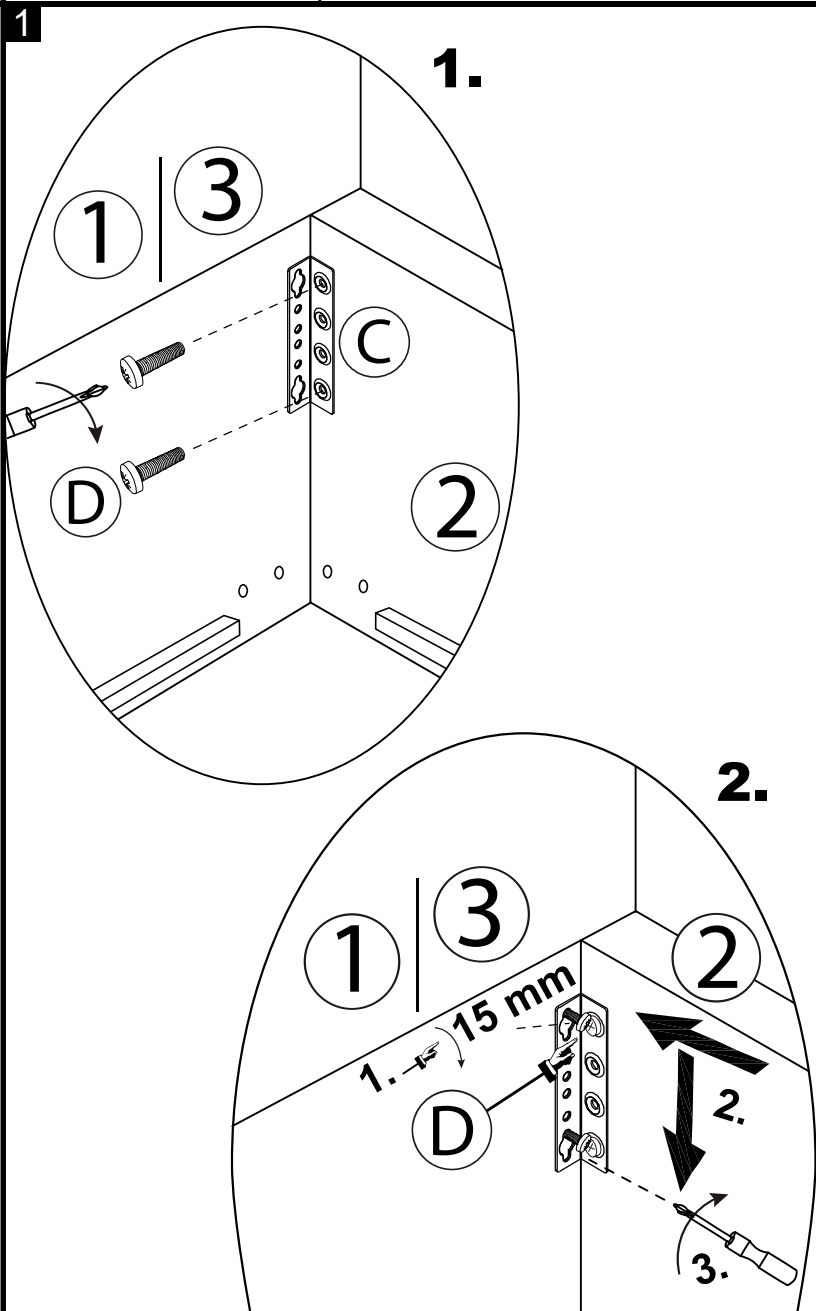

Meise Möbel GmbH & KG Klosterbauerschafter Straße 27 D-32278 Kirchlengern		<b>LOTTE</b> by meise Bettkasten / storage						120 cm 140 cm	
A-85	B-85	C-85	D-85	E-85	F-85	G-85	H-85	I-85	
4	4	6	20	4	1	4	-	-	
						 120: 605*990 140: 705*990	-	-	
H 195	-	-	M6*30	M6*20	1415*170		-	-	
J-85	K-85	LL/LR-85	M-85	N-85	O-85	P-85	Q-85	R-85	
16	2	1 / 1	2	4	10	6	2	8	
									
	530*25*22	-	850 N	M8*16	M8*24	M8*40	820*95*60	4*20	
S-85	T-85	U-85	V-85	W-85	X-85	Y-85	Z-85	AA-85	
4	12	1	4	4	4	4	16	2	
									
800*40*35	M6*70	120 / 140 cm: 119 / 139*195cm	M6*65	M6*12	M6		M8*20	990*50*22	
									
		 60 min	 10/13	 < 120 KG					

4

5

6

7

8