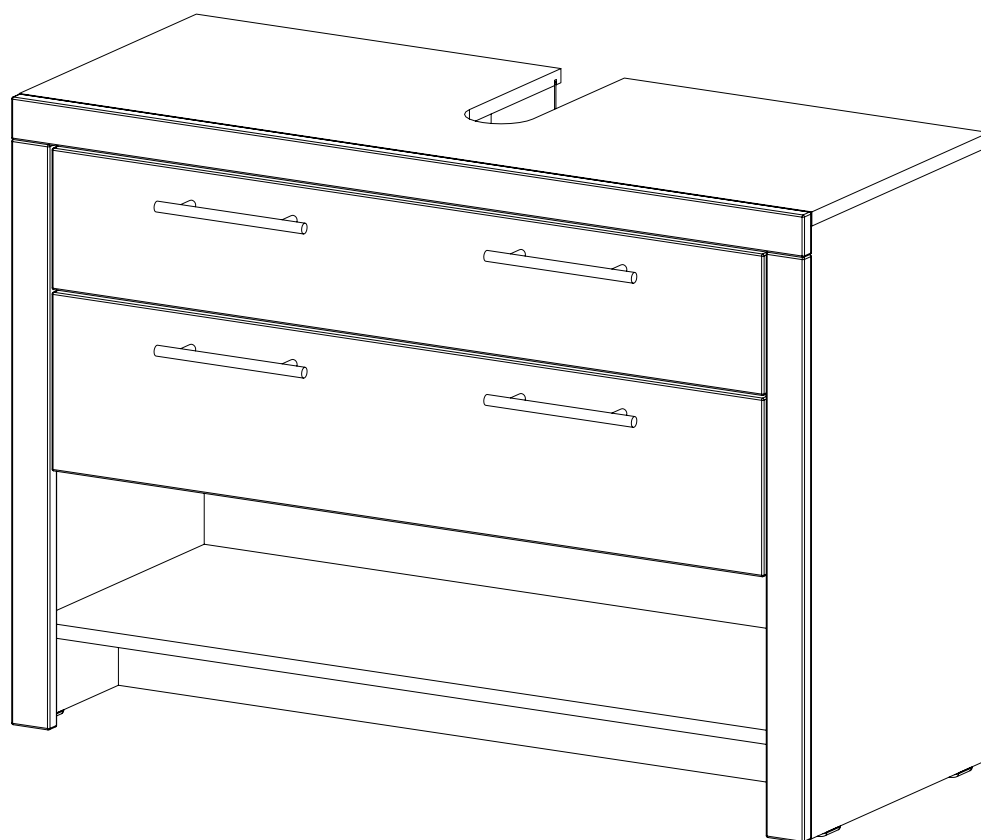

Art. 85234829

LKZ 41332

67949

Teil Nr. Pièces Nr. Pieces No. Часть Ном. Kawalek Nr. Parça No Kusů Nr. Kusov Nr. Pezzi Nr. Nr piese. Darab száma. Stukken Nr. Kārtas nr.	Anzahl Quantité Quantity Количество Ilość Miktar Množství Množstvo Quantità Cantitatea Mennyiség Hoeveelheid Skaitis	Kasten Nr. Colli Nr. Colli No. Коробка Ном. Polu Nr. Kutusu Nr. Kolonka Č. Počet balení Colli Nr. Nu pachete Colli száma. Colli Nr. Kastes nr.	Maß, mm Dimensions, mm Dimensions, mm Размеры, mm Wymiary, mm Boyutlar, mm Rozměry, mm Rozmery, mm Dimensioni, mm Dimensiuni, mm Méterek, mm Afmetingen, mm Izmēri, mm	
01	1	2/2	694 x 387 x 16	
02	1	2/2	694 x 387 x 16	
03	1	1/2	964 x 387 x 16	
04	1	1/2	1000 x 387 x 16	
05	1	1/2	964 x 387 x 16	
06	1	1/2	964 x 100 x 16	
10	2	1/2	185,5 x 100 x 16	
11	2	1/2	186 x 372 x 16	
12	2	1/2	186 x 276 x 16	
13	1	1/2	310 x 110 x 16	
14	1	1/2	310 x 110 x 16	
15	1	1/2	860 x 109 x 16	
16	1	1/2	293 x 109 x 16	
17	2	1/2	431 x 303 x 3	
19	2	1/2	446 x 195 x 3	
20	1	1/2	974 x 384 x 3	
25	2	2/2	310 x 80 x 12	
27	1	2/2	662 x 48 x 18	
28	1	2/2	662 x 48 x 18	
29	1	2/2	1000 x 48 x 18	
34	1	2/2	898 x 202 x 18	
35	1	2/2	898 x 160 x 18	