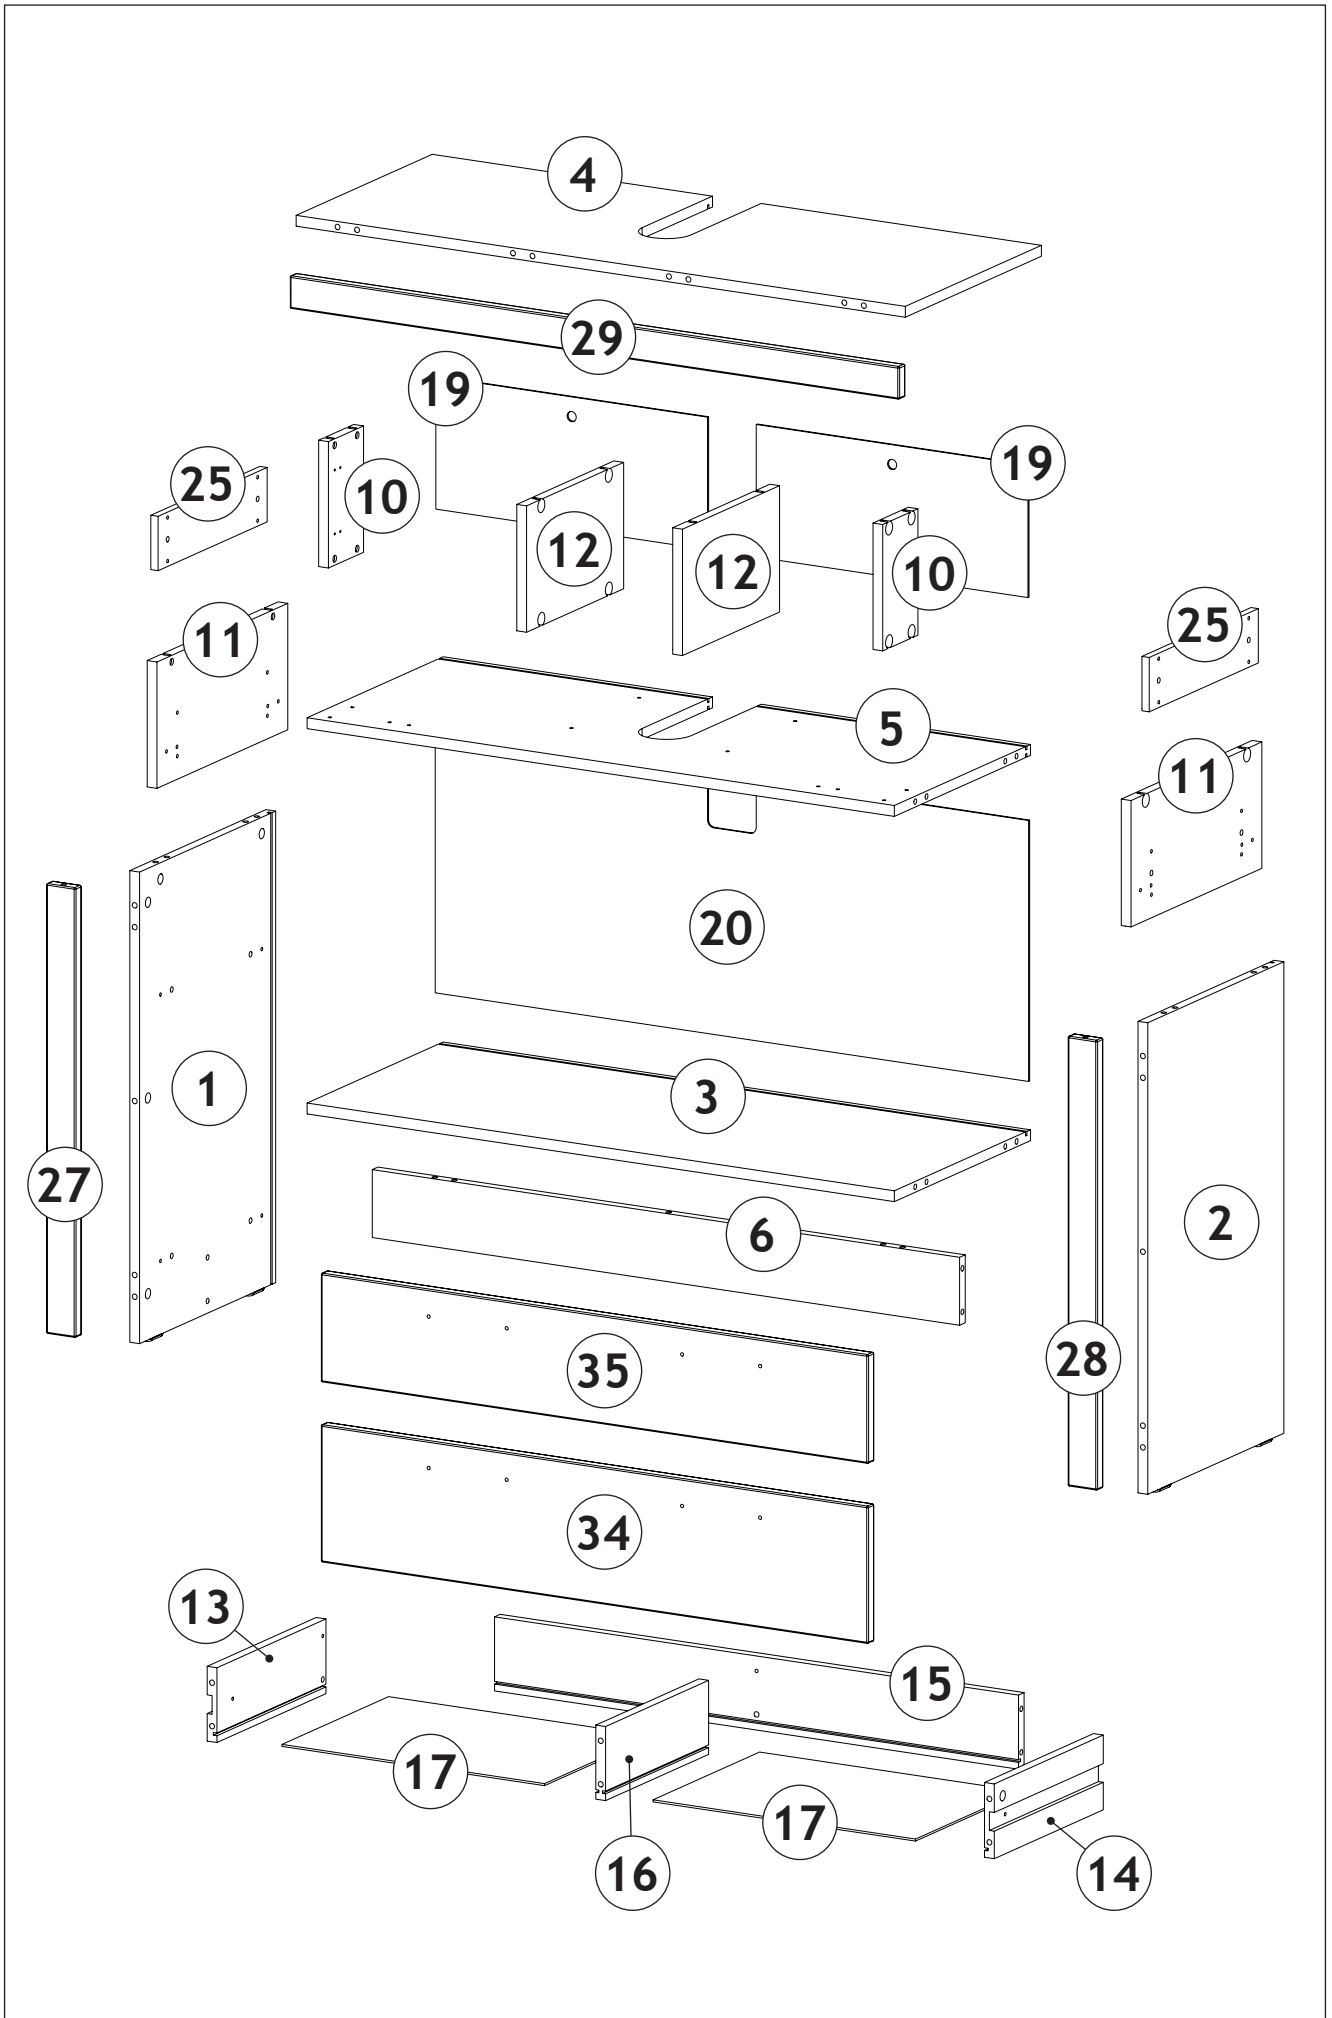

Teil Nr. Pièces Nr. Pieces No. Часть Ном. Kawalek Nr. Parça No Kusů Nr. Kusov Nr. Pezzi Nr. Nr piese. Darab száma. Stukken Nr. Kārtas nr.	Anzahl Quantité Quantity Количество Ilość Miktar Množství Množstvo Quantità Cantitatea Mennyiség Hoeveelheid Skaitis	Kasten Nr. Colli Nr. Colli No. Коробка Ном. Polu Nr. Kutusu Nr. Kolonka Č. Počet balení Colli Nr. Nu pachete Colli száma. Colli Nr. Kastes nr.	Maß, mm Dimensions, mm Dimensions, mm Размеры, mm Wymiary, mm Boyutlar, mm Rozměry, mm Rozmery, mm Dimensioni, mm Dimensiuni, mm Méterek, mm Afmetingen, mm Izmēri, mm	
01	1	2/2	694 x 387 x 16	
02	1	2/2	694 x 387 x 16	
03	1	1/2	964 x 387 x 16	
04	1	1/2	1000 x 387 x 16	
05	1	1/2	964 x 387 x 16	
06	1	1/2	964 x 100 x 16	
10	2	1/2	185,5 x 100 x 16	
11	2	1/2	186 x 372 x 16	
12	2	1/2	186 x 276 x 16	
13	1	1/2	310 x 110 x 16	
14	1	1/2	310 x 110 x 16	
15	1	1/2	860 x 109 x 16	
16	1	1/2	293 x 109 x 16	
17	2	1/2	431 x 303 x 3	
19	2	1/2	446 x 195 x 3	
20	1	1/2	974 x 384 x 3	
25	2	2/2	310 x 80 x 12	
27	1	2/2	662 x 48 x 18	
28	1	2/2	662 x 48 x 18	
29	1	2/2	1000 x 48 x 18	
34	1	2/2	898 x 202 x 18	
35	1	2/2	898 x 160 x 18	

67949