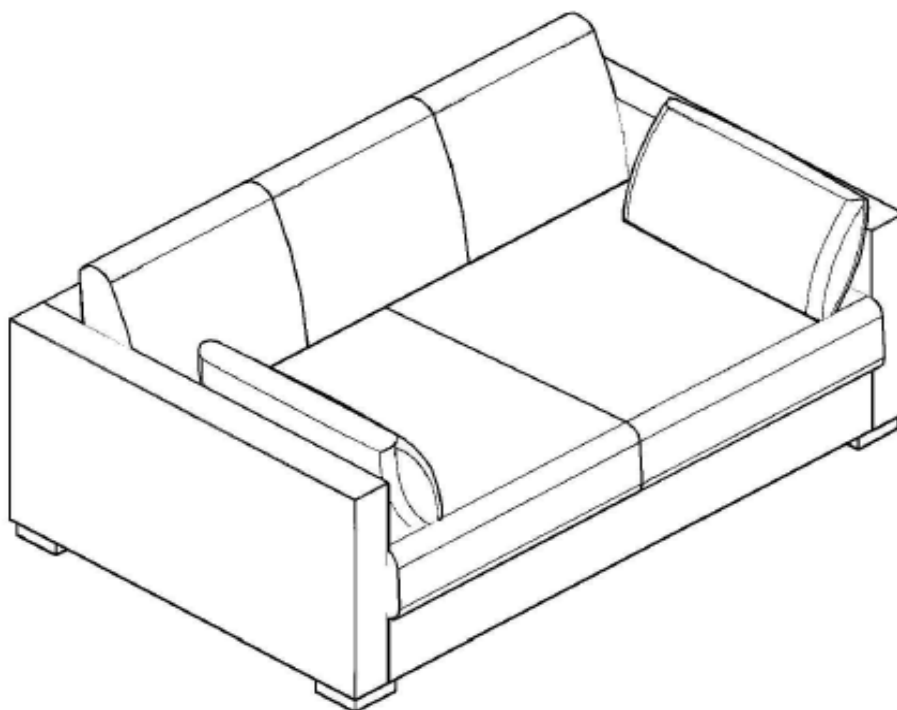

Art. No. 23970140, 28702703, 78997020, 59009551, 94782946,
66653236, 52473859, 67316527, 74304069, 17696430, 45625813

ARLES

2,5 seater

- | | | | |
|-----------|------------------------------------|-----------|--------------------------------|
| D | Montageanleitung | GB | Assembly instructions |
| FR | Notice de montage | IT | Istruzioni di montaggio |
| NL | Handleiding voor de montage | PL | Instrukcja montażu |
| CZ | Montážní návod | SK | Návod na montáž |
| HU | Szerelési útmutató | RO | Instrucțiuni de montaj |
| TR | Montaj talimatı | RU | Инструкция по монтажу |