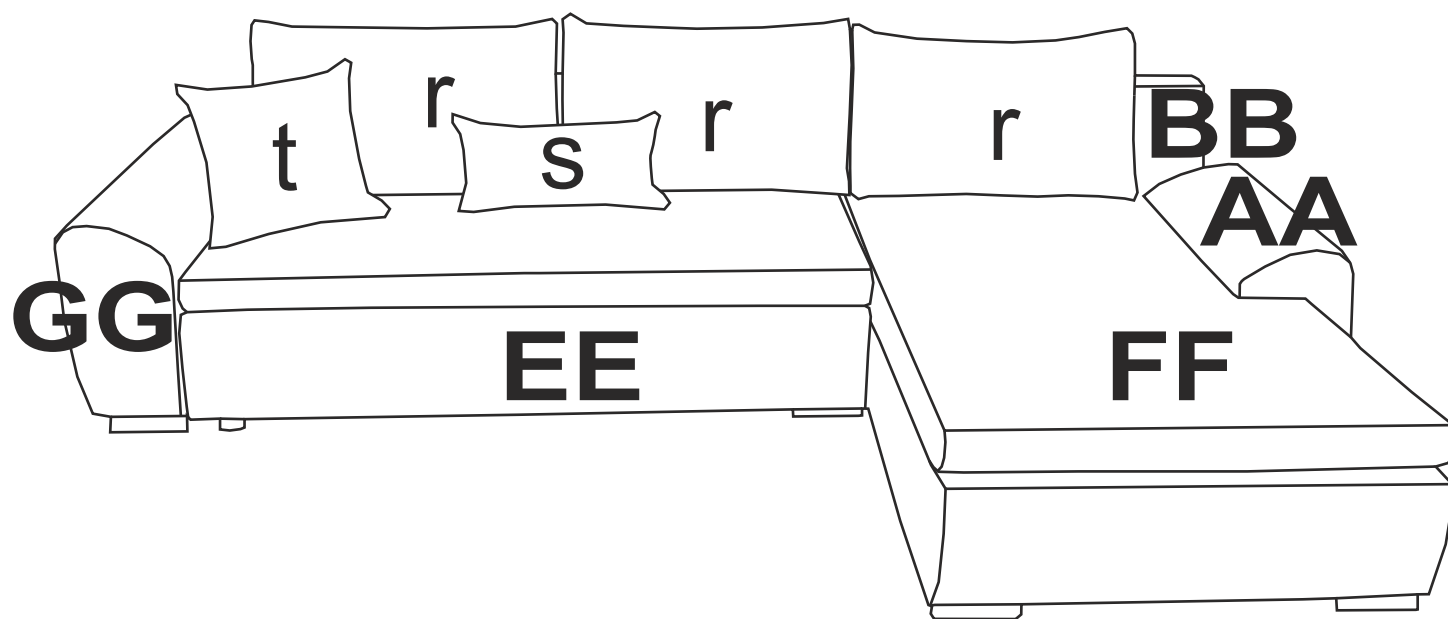

7

8

Variante Rechts - Wariant Prawy -Variany Rechts - Variant Right - Varyant Doğru- Вариант право
Variante Destra - Variante Droite - Varianta Dreapta - Varianta Pravá - Varianta Pravá - Variáns Jobbra

WIN N 1 ECKE

(DE) Montageanleitung	(IT) Istruzioni di montaggio
(PL) Instrukcja montażu	(FR) Notice de montage
(NL) Handleiding voor de montage	(RO) Instrucțiuni de asamblare
(GB) Assembly instructions	(SK) Montážny návod
(TR) Montaj talimatı	(CZ) Montážní návod
(RU) Инструкция по монтажу	(HU) Szerelési útmutató

Name - Nazwa - Naam - Name - Isim - название
Nome - Nom - Numele - Meno - Jméno - Neve

WIN N 1 ECKE

Variante L - Wariant L - Variany L - Variant L - Varyant L
Вариант L - Variante L - Variante L - Varianta L - Varianta L
Varianta L - Variáns L

10x (M6x60) a	5x (5x35) b	9x (M8x80) e	9x Ø 8 f	9x g	9x M8 i	5x j
5x 30mm k	8x (M6x25) m	15x n	4x p	3x r	1x s	1x t

Service - Servis - Dienstverlening - Servis - Serwis - Сервисная служба - Servizio - Service
Serviciu - Služby - Szolgáltatás

COLLI 1

COLLI 2

1x r 1x s 1x t

COLLI 3

Ver: 08.03.24

Variante Links - Wariant Lewy -Variany Links - Variant Left - Varyant Sol - Вариант Слева
Variante Sinistra - Variante Gauche - Varianta Stânga - Varianta Dol'ava - Varianta Doleva - Variáns Bal