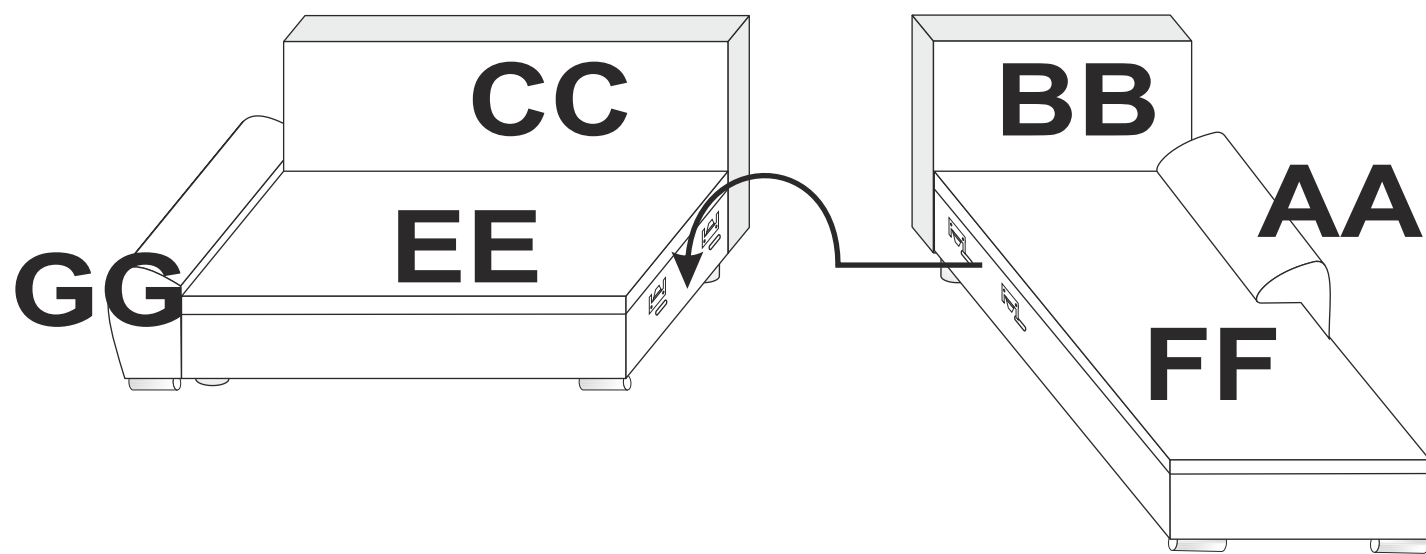

7

8

Variante Rechts - Wariant Prawy -Variany Rechts - Variant Right - Varyant Doğru- Вариант право
Variante Destra - Variante Droite - Varianta Dreapta - Varianta Pravá - Varianta Pravá - Variáns Jobbra

WIN N 1 ECKE

(DE) Montageanleitung	(IT) Istruzioni di montaggio
(PL) Instrukcja montażu	(FR) Notice de montage
(NL) Handleiding voor de montage	(RO) Instrucțiuni de asamblare
(GB) Assembly instructions	(SK) Montážny návod
(TR) Montaj talimatı	(CZ) Montážní návod
(RU) Инструкция по монтажу	(HU) Szerelési útmutató

Name - Nazwa - Naam - Name - Isim - название
Nome - Nom - Numele - Meno - Jméno - Neve

WIN N 1 ECKE

Variante L - Wariant L - Variany L - Variant L - Varyant L
Вариант L - Variante L - Variante L - Varianta L - Varianta L
Varianta L - Variáns L

10x (M6x60) a	5x (5x35) b	9x (M8x80) e	9x Ø 8 f	9x g	9x M8 i	5x j
5x 30mm k	8x (M6x25) m	15x n	4x p	3x r	1x s	1x t

Service - Servis - Dienstverlening - Servis - Serwis - Сервисная служба - Servizio - Service
Serviciu - Služby - Szolgáltatás

COLLI 1

COLLI 2

1x r 1x s 1x t

COLLI 3

Ver: 08.03.24

Variante Links - Wariant Lewy -Variany Links - Variant Left - Varyant Sol - Вариант Слева
Variante Sinistra - Variante Gauche - Varianta Stânga - Varianta Dol'ava - Varianta Doleva - Variáns Bal