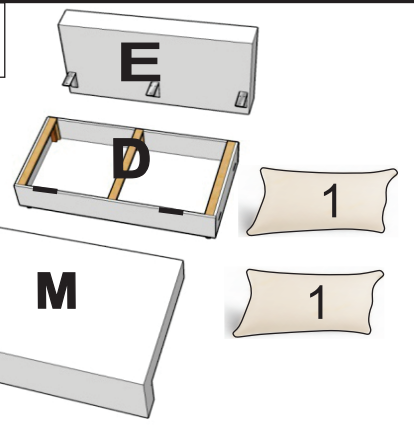

ITALIA ECKE

- (DE) Montageanleitung
- (IT) Istruzioni di montaggio
- (PL) Instrukcja montażu
- (FR) Notice de montage
- (NL) Handleiding voor de montage
- (RO) Instrucțiuni de asamblare
- (GB) Assembly instructions
- (SK) Montážny návod
- (TR) Montaj talimatı
- (CZ) Montážní návod
- (RU) Инструкция по монтажу
- (HU) Szerelési útmutató

| | | | | | | | |
|-----------------|----------------------------|-------------|-----------------|-------------------|-----------------|----------|-----------------|
| 4 x (8x90) a | 2 x (8x60) e | 6 x M8 c | 9 x (4x16) d | 4 x 50 mm w | 4 x (5x35) t | 10X y | 6 x (6x35) g |
| 6 x z | 6 x 50 mm 50 mm k | 6 x O8 b | | | | 1x 2 | 4 x 1 |

COLI 1

COLI 2

COLI 3

1

2

3

4

ITALIA ECKE