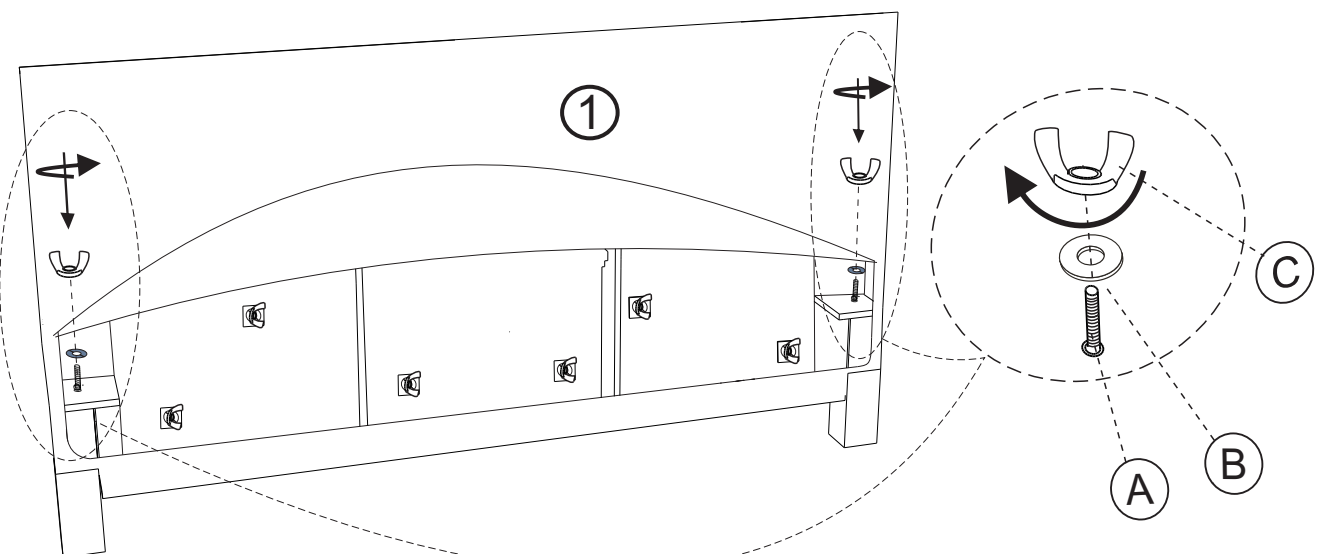

# BOXSPRING BULL 160/180/200x200

**6**

**B** x6 **C** x6

0  
10  
20  
30  
40  
50  
60  
70  
80  
90  
100  
110  
120  
130  
140  
150  
160  
170  
180

**A** x2 **B** x2 **C** x2  
M8X60

- |                                  |                               |
|----------------------------------|-------------------------------|
| (D) AUFBAUANLEITUNG              | (GB) ASSEMBLY INSTRUCTIONS    |
| (NL) HANDLEIDING VOOR DE MONTAGE | (PL) INSTRUKCJA MONTAŻU       |
| (TR) MONTAJ TALIMATI             | (RU) Инструкция по монтажу    |
| (RO) INSTRUCTIUNI DE ASAMBLARE   | (I) PROCEDURA DI ASSEMBLAGGIO |
| (F) INSTRUCTION D'ASSEMBLAGE     | (SK) POKYNY K MONTÁŽI         |
| (CZ) POKYNY K MONTÁŽI            | (HU) KÖZGYŰLÉS UTASÍTÁSOK     |
| (BG) ИНСТРУКЦИИ ЗА МОНТАЖ        | (SLO) NAVODILA ZA MONTAŽO     |
| (HR) NAPUTCI ZA MONTAŽU          | (S) MONTERINGSANVISNING       |
| (E) INSTRUCCIONES DE MONTAJE     | (LT) DIEGIMO INSTRUKCIJOS     |