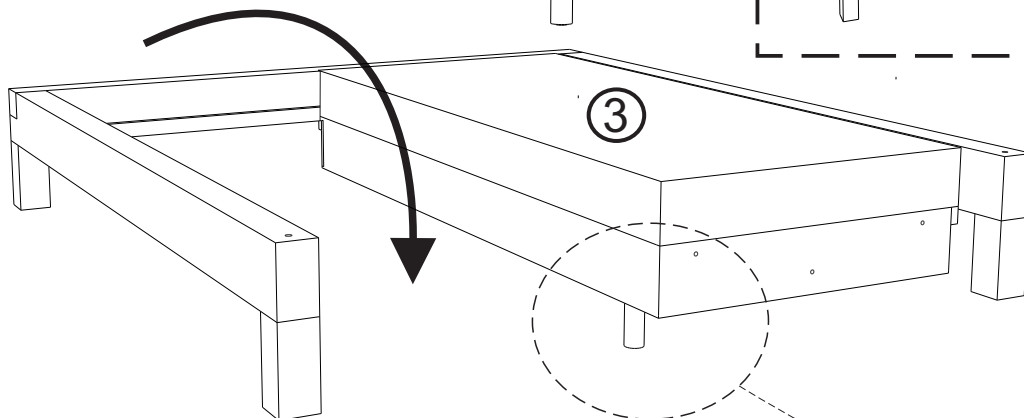

## BOXSPRING BULL 160/180/200x200

3

2 X 30min

- |                                  |                               |
|----------------------------------|-------------------------------|
| (D) AUFBAUANLEITUNG              | (GB) ASSEMBLY INSTRUCTIONS    |
| (NL) HANDLEIDING VOOR DE MONTAGE | (PL) INSTRUKCJA MONTAŻU       |
| (TR) MONTAJ TALIMATI             | (RU) Инструкция по монтажу    |
| (RO) INSTRUCTIUNI DE ASAMBLARE   | (I) PROCEDURA DI ASSEMBLAGGIO |
| (F) INSTRUCTION D'ASSEMBLAGE     | (SK) POKYNY K MONTÁŽI         |
| (CZ) POKYNY K MONTÁŽI            | (HU) KÖZGYŰLÉS UTASÍTÁSOK     |
| (BG) ИНСТРУКЦИИ ЗА МОНТАЖ        | (SLO) NAVODILA ZA MONTAŽO     |
| (HR) NAPUTCI ZA MONTAŽU          | (S) MONTERINGSANVISNING       |
| (E) INSTRUCCIONES DE MONTAJE     | (LT) DIEGIMO INSTRUKCIJOS     |

# BOXSPRING BULL 160/180/200x200

0  
10  
20  
30  
40  
50  
60  
70  
80  
90  
100  
110  
120  
130  
140  
150  
160  
170  
180

BACK SIDE

5

BACK SIDE

**2 X** **30min**

- (D) AUFBAUANLEITUNG
- (NL) HANDLEIDING VOOR DE MONTAGE
- (TR) MONTAJ TALIMATI
- (RO) INSTRUCȚIUNI DE ASAMBLARE
- (F) INSTRUCTION D'ASSEMBLAGE
- (CZ) POKYNY K MONTÁŽI
- (BG) ИНСТРУКЦИИ ЗА МОНТАЖ
- (HR) NAPUTCI ZA MONTAŽU
- (E) INSTRUCCIONES DE MONTAJE