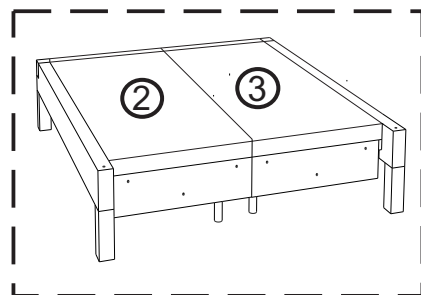

## BOXSPRING BULL 160/180/200x200

3

2 X 30min

- |                                  |                               |
|----------------------------------|-------------------------------|
| (D) AUFBAUANLEITUNG              | (GB) ASSEMBLY INSTRUCTIONS    |
| (NL) HANDLEIDING VOOR DE MONTAGE | (PL) INSTRUKCJA MONTAŻU       |
| (TR) MONTAJ TALIMATI             | (RU) Инструкция по монтажу    |
| (RO) INSTRUCTIUNI DE ASAMBLARE   | (I) PROCEDURA DI ASSEMBLAGGIO |
| (F) INSTRUCTION D'ASSEMBLAGE     | (SK) POKYNY K MONTÁŽI         |
| (CZ) POKYNY K MONTÁŽI            | (HU) KÖZGYŰLÉS UTASÍTÁSOK     |
| (BG) ИНСТРУКЦИИ ЗА МОНТАЖ        | (SLO) NAVODILA ZA MONTAŽO     |
| (HR) NAPUTCI ZA MONTAŽU          | (S) MONTERINGSANVISNING       |
| (E) INSTRUCCIONES DE MONTAJE     | (LT) DIEGIMO INSTRUKCIJOS     |

# BOXSPRING BULL 160/180/200x200

0  
10  
20  
30  
40  
50  
60  
70  
80  
90  
100  
110  
120  
130  
140  
150  
160  
170  
180

BACK SIDE

5

BACK SIDE

**2 X** **30min**

- (D) AUFBAUANLEITUNG
- (NL) HANDLEIDING VOOR DE MONTAGE
- (TR) MONTAJ TALIMATI
- (RO) INSTRUCȚIUNI DE ASAMBLARE
- (F) INSTRUCTION D'ASSEMBLAGE
- (CZ) POKYNY K MONTÁŽI
- (BG) ИНСТРУКЦИИ ЗА МОНТАЖ
- (HR) NAPUTCI ZA MONTAŽU
- (E) INSTRUCCIONES DE MONTAJE