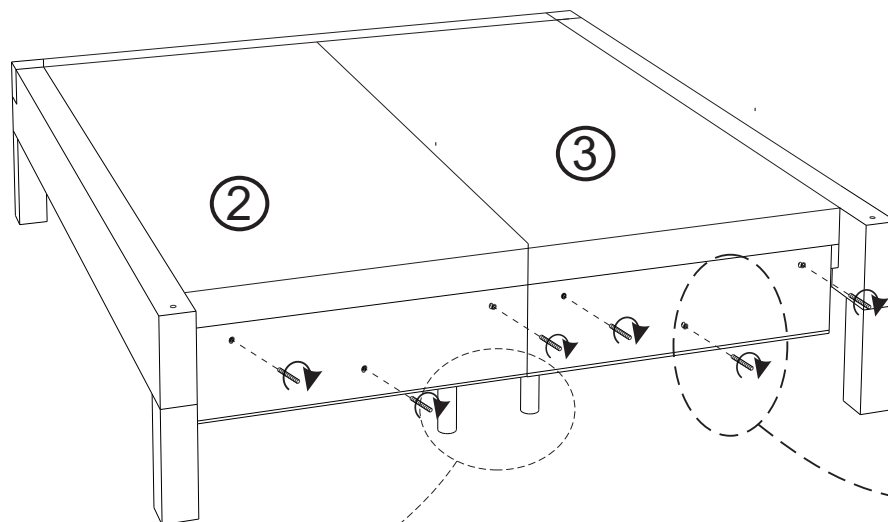

# BOXSPRING BULL 160/180/200x200

0  
10  
20  
30  
40  
50  
60  
70  
80  
90  
100  
110  
120  
130  
140  
150  
160  
170  
180

BACK SIDE

5

BACK SIDE

**2 X** **30min**

- (D) AUFBAUANLEITUNG
- (NL) HANDLEIDING VOOR DE MONTAGE
- (TR) MONTAJ TALIMATI
- (RO) INSTRUCȚIUNI DE ASAMBLARE
- (F) INSTRUCTION D'ASSEMBLAGE
- (CZ) POKYNY K MONTÁŽI
- (BG) ИНСТРУКЦИИ ЗА МОНТАЖ
- (HR) NAPUTCI ZA MONTAŽU
- (E) INSTRUCCIONES DE MONTAJE