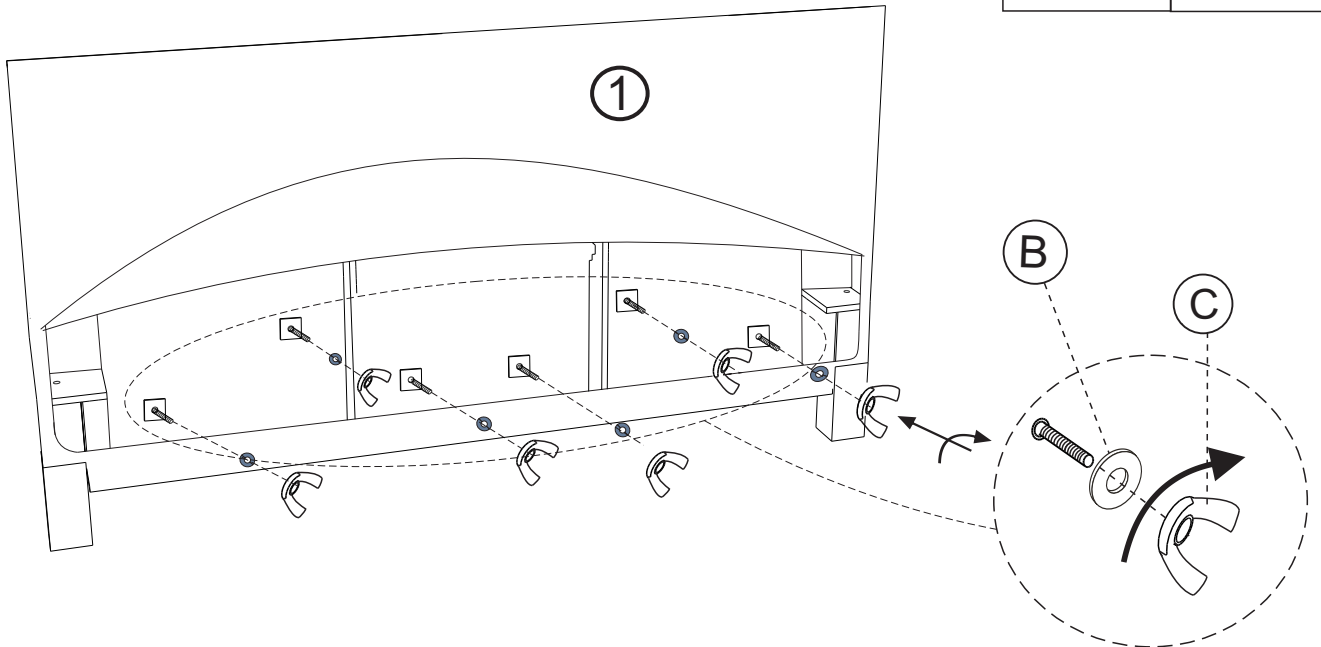

# BOXSPRING BULL 160/180/200x200

0  
10  
20  
30  
40  
50  
60  
70  
80  
90  
100  
110  
120  
130  
140  
150  
160  
170  
180

BACK SIDE

5

BACK SIDE

**2 X** **30min**

- (D) AUFBAUANLEITUNG
- (NL) HANDLEIDING VOOR DE MONTAGE
- (TR) MONTAJ TALIMATI
- (RO) INSTRUCȚIUNI DE ASAMBLARE
- (F) INSTRUCTION D'ASSEMBLAGE
- (CZ) POKYNY K MONTÁŽI
- (BG) ИНСТРУКЦИИ ЗА МОНТАЖ
- (HR) NAPUTCI ZA MONTAŽU
- (E) INSTRUCCIONES DE MONTAJE

# BOXSPRING BULL 160/180/200x200

**6**

**B** x6 **C** x6

0  
10  
20  
30  
40  
50  
60  
70  
80  
90  
100  
110  
120  
130  
140  
150  
160  
170  
180

**A** x2 **B** x2 **C** x2  
M8X60

- |                                  |                               |
|----------------------------------|-------------------------------|
| (D) AUFBAUANLEITUNG              | (GB) ASSEMBLY INSTRUCTIONS    |
| (NL) HANDLEIDING VOOR DE MONTAGE | (PL) INSTRUKCJA MONTAŻU       |
| (TR) MONTAJ TALIMATI             | (RU) Инструкция по монтажу    |
| (RO) INSTRUCTIUNI DE ASAMBLARE   | (I) PROCEDURA DI ASSEMBLAGGIO |
| (F) INSTRUCTION D'ASSEMBLAGE     | (SK) POKYNY K MONTÁŽI         |
| (CZ) POKYNY K MONTÁŽI            | (HU) KÖZGYŰLÉS UTASÍTÁSOK     |
| (BG) ИНСТРУКЦИИ ЗА МОНТАЖ        | (SLO) NAVODILA ZA MONTAŽO     |
| (HR) NAPUTCI ZA MONTAŽU          | (S) MONTERINGSANVISNING       |
| (E) INSTRUCCIONES DE MONTAJE     | (LT) DIEGIMO INSTRUKCIJOS     |