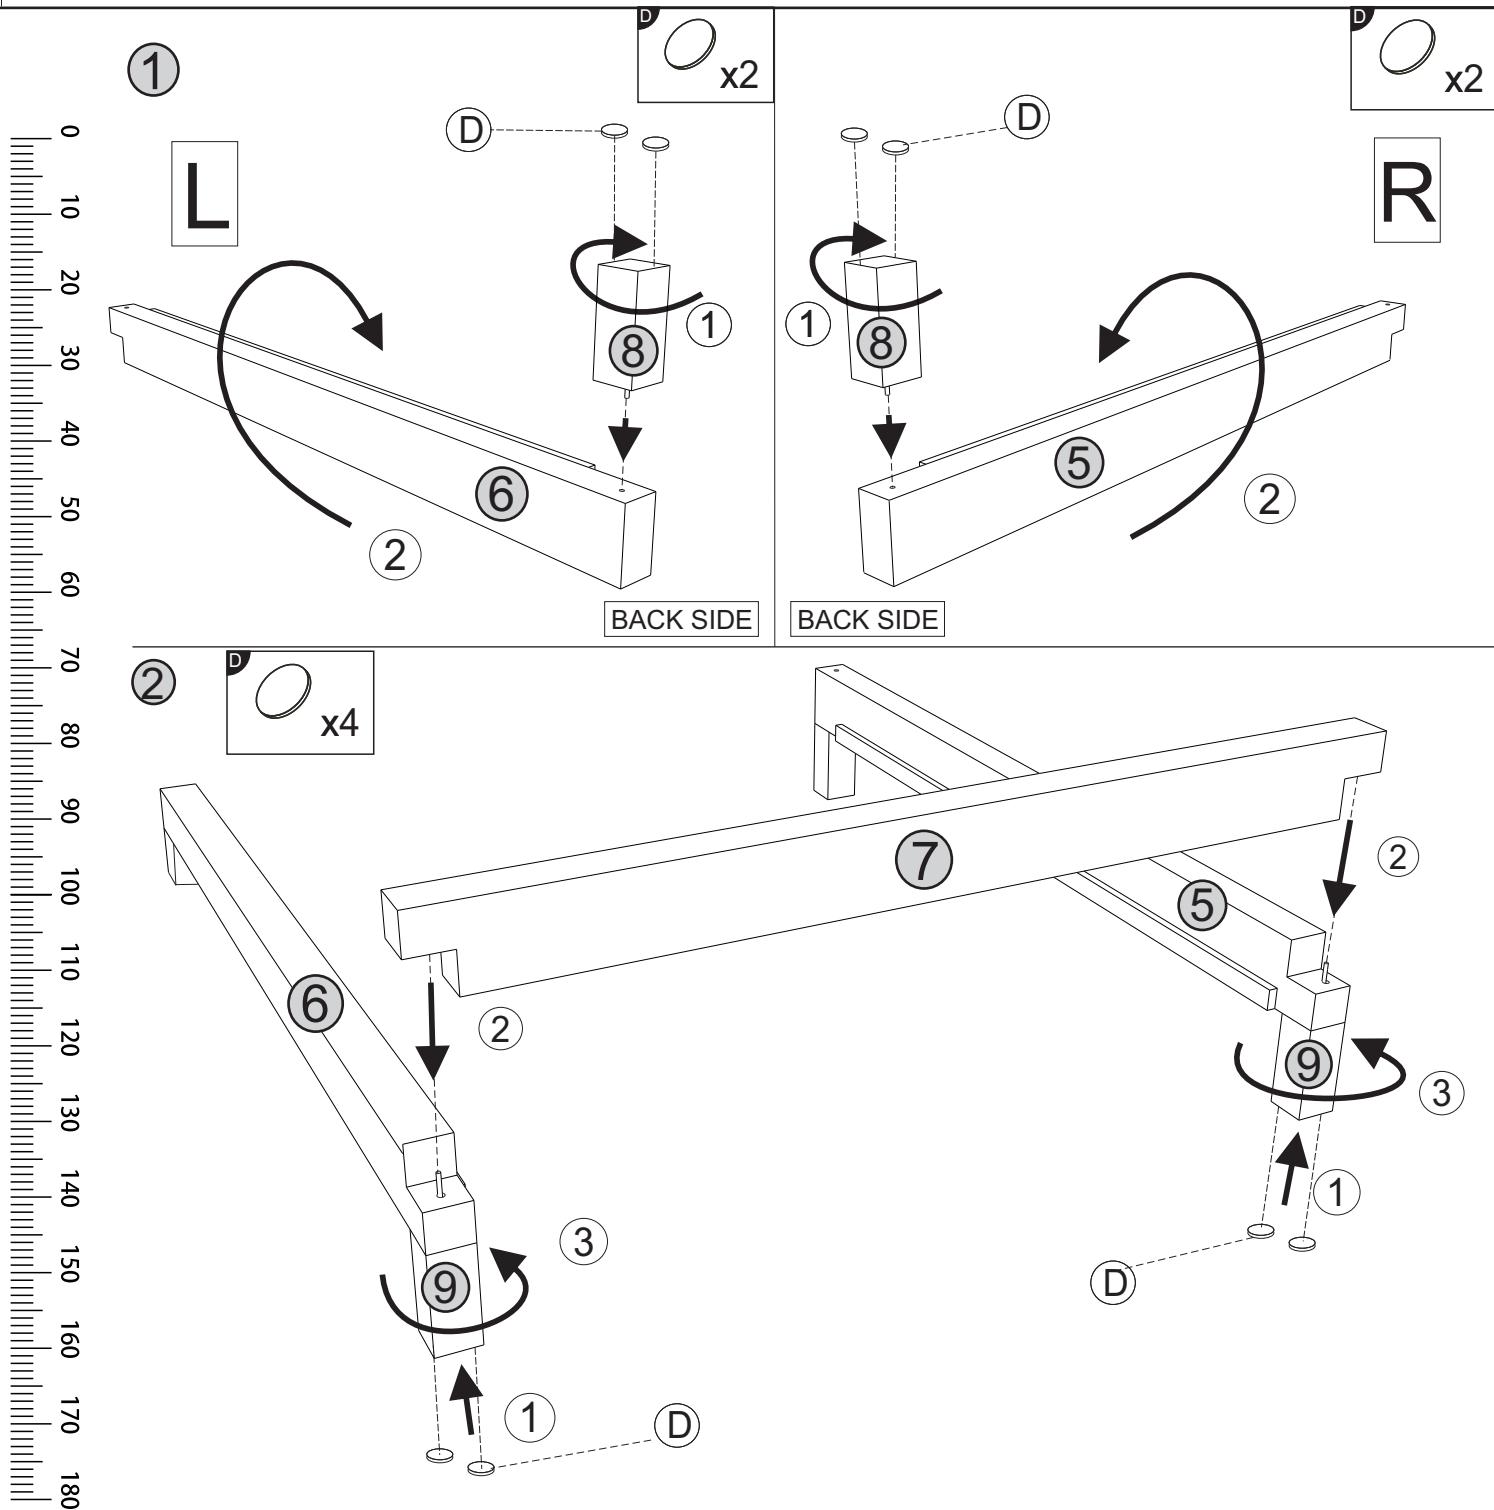

BOXSPRING BULL 160/180/200x200