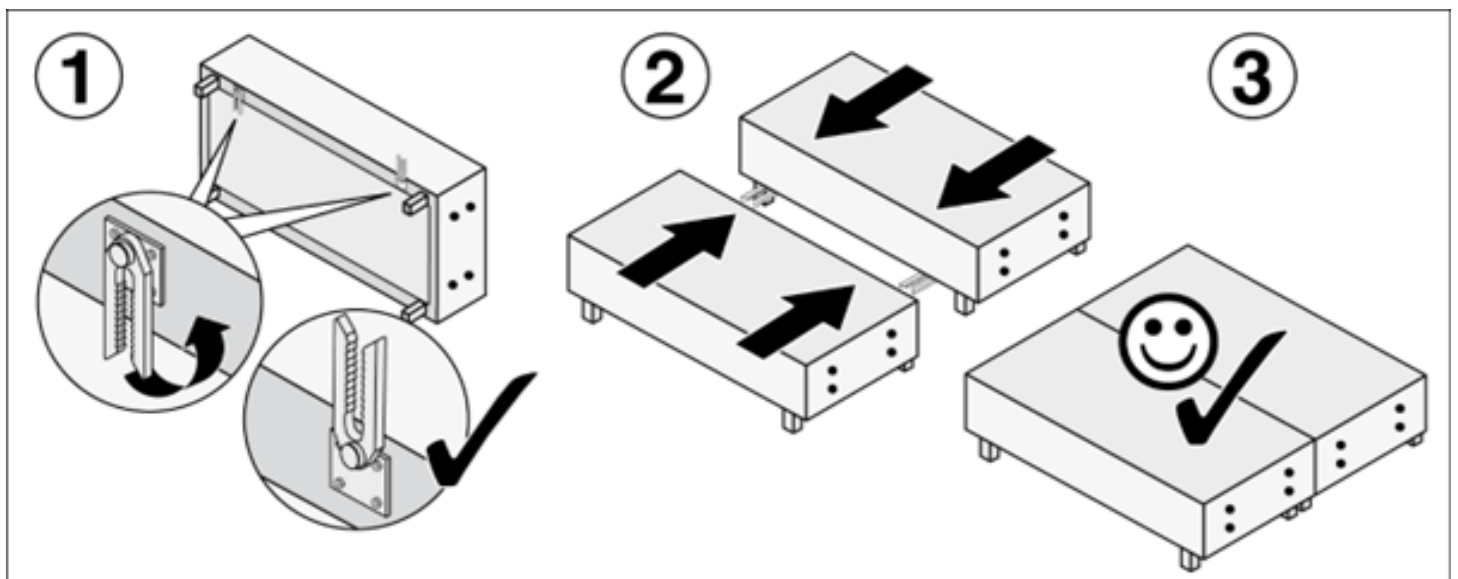

Aufbau 2 Boxen

WESTFALIA®
Schlafkomfort

Made in Germany

Elastoflex GmbH
Löhner Str 123
32584 Löhne
info@elastoflex-betten.de