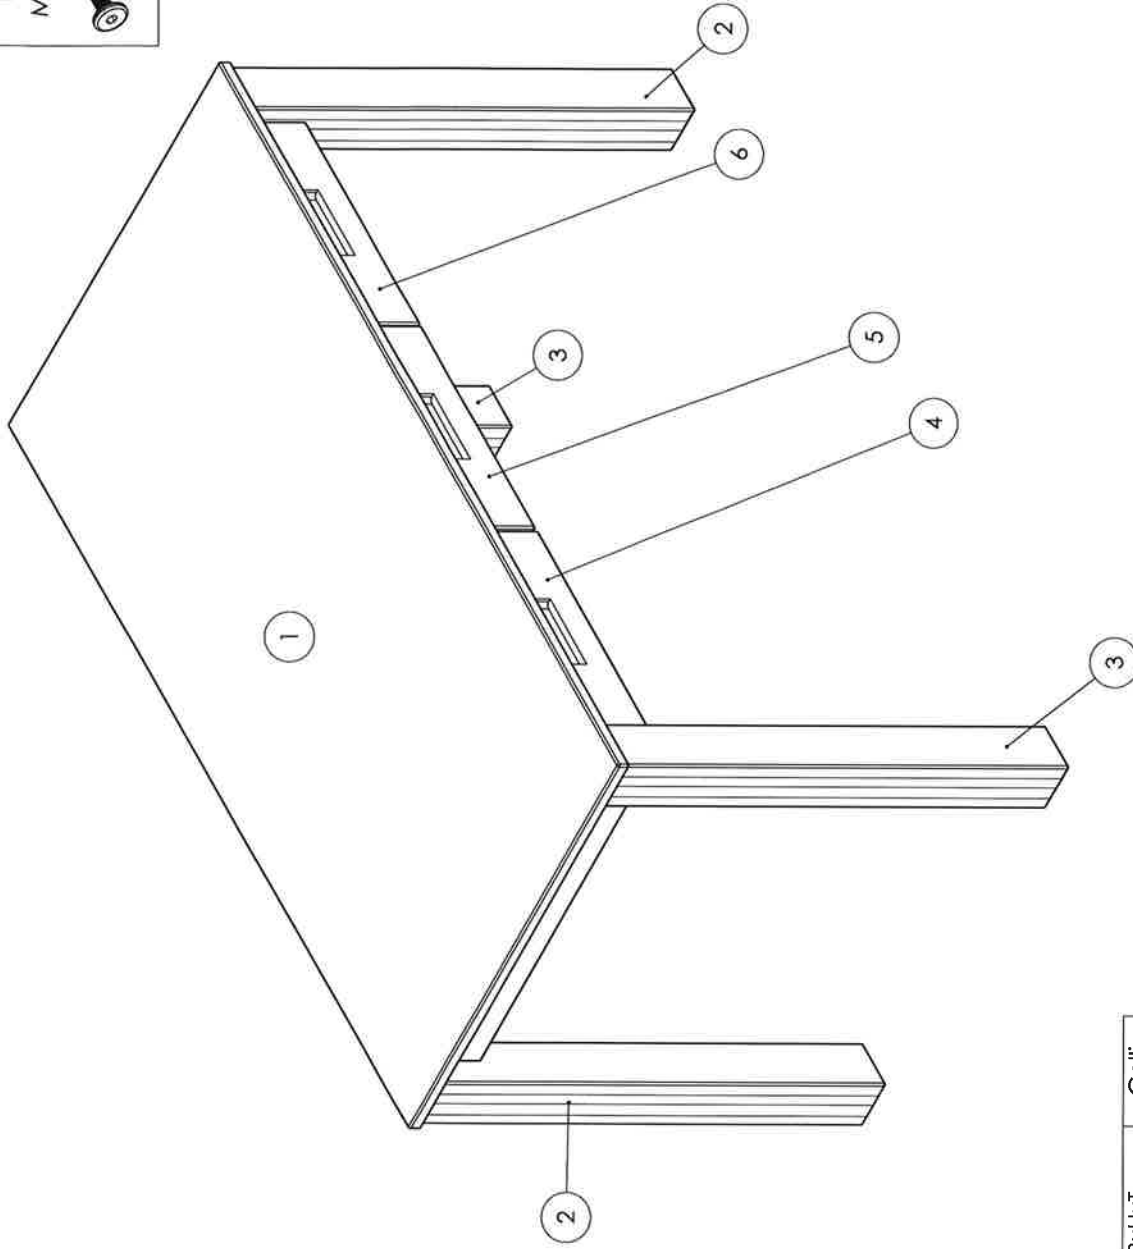

Art. Nr. 9158 8101

- D** Montageanleitung
- FR** Notice de montage
- NL** Handleiding voor de montage
- CZ** Montážní návod
- HU** Szerelési útmutató
- TR** Montaj talimat
- SLO** Navodila za montažo

- GB** Assembly Instructions
- IT** Istruzioni di montaggio
- PL** Instrukcja montażu
- SK** Návod na montáž
- RO** Instrucțiuni de montaj
- RU** Инструкция по монтажу
- HR** Shema montaže

15 min

No.	Element	BxHxT	Colli
0	Robi	1350x760x700	
1	1x	1350x700x110	1/2
2	2x	740x80x80	2/2
3	2x	740x80x80	2/2
4	1x	388x420x90	1/2
5	1x	388x420x90	1/2
6	1x	388x420x90	1/2

Robi 1

<p>A</p> <p>M8x70</p> <p>x8</p> 	<p>B</p> <p>SW 6mm</p> <p>1 x</p> 
--	--

15 min

<p>A</p>  <p>60x40 Kol. 2 kom</p>	<p>B</p>  <p>60x40 Kol. 2 kom</p>	<p>C</p>  <p>Ø 4x16 Kol. 16 kom</p>
---	---	---

No.	Element	BxHxT	Colli
0	Robi	385x590x465	
1	1x	385x530x465	1/1

ROBI

 <p>A 60x40 Kol. 2 kom</p>	 <p>B 60x40 Kol. 2 kom</p>	 <p>C Ø 4x16 Kol. 16 kom</p>
--	--	---