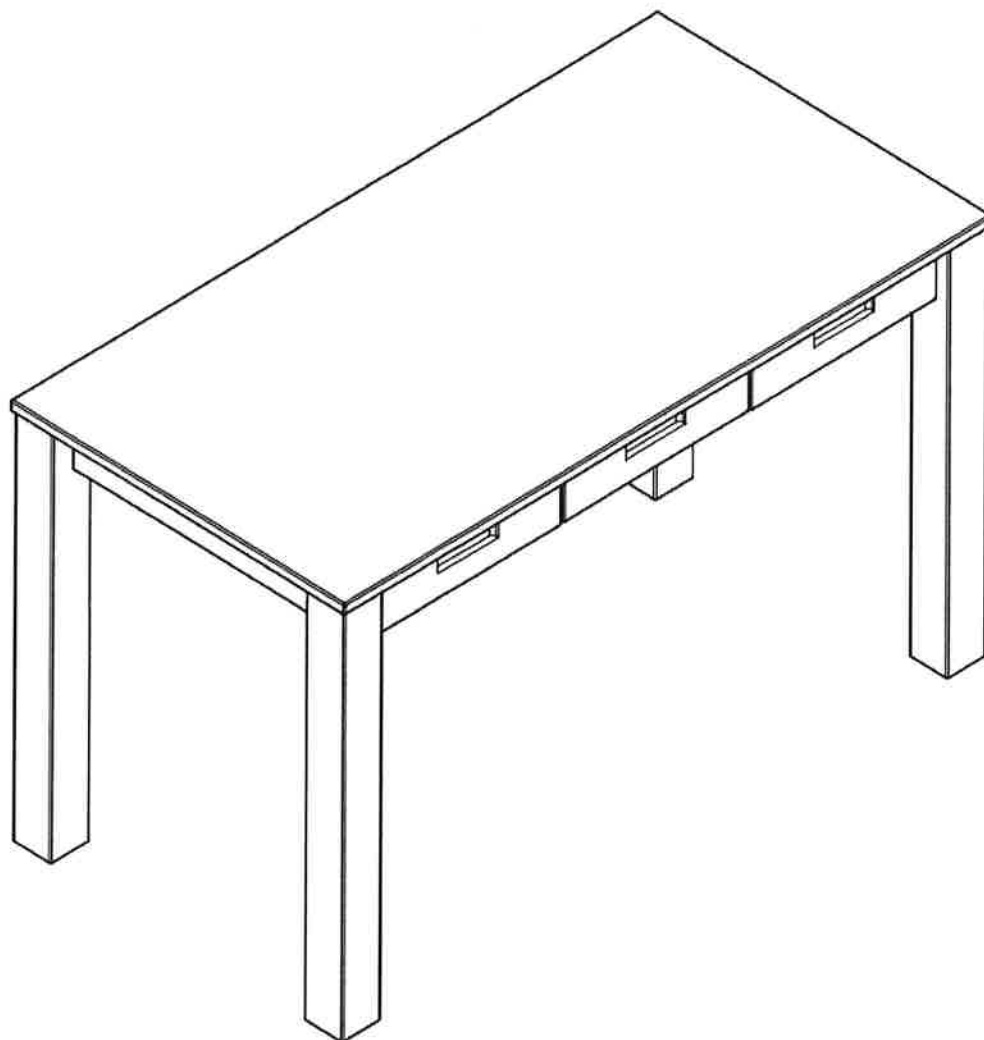

Art. Nr. 9158 8101

- D** Montageanleitung
- FR** Notice de montage
- NL** Handleiding voor de montage
- CZ** Montážní návod
- HU** Szerelési útmutató
- TR** Montaj talimat
- SLO** Navodila za montažo

- GB** Assembly Instructions
- IT** Istruzioni di montaggio
- PL** Instrukcja montażu
- SK** Návod na montáž
- RO** Instrucțiuni de montaj
- RU** Инструкция по монтажу
- HR** Shema montaže

15 min

No.	Element	BxHxT	Colli
0	Robi	1350x760x700	
1	1x	1350x700x110	1/2
2	2x	740x80x80	2/2
3	2x	740x80x80	2/2
4	1x	388x420x90	1/2
5	1x	388x420x90	1/2
6	1x	388x420x90	1/2

Robi 1

<p>A</p> <p>M8x70</p> <p>x8</p> 	<p>B</p> <p>SW 6mm</p> <p>1 x</p> 
--	--