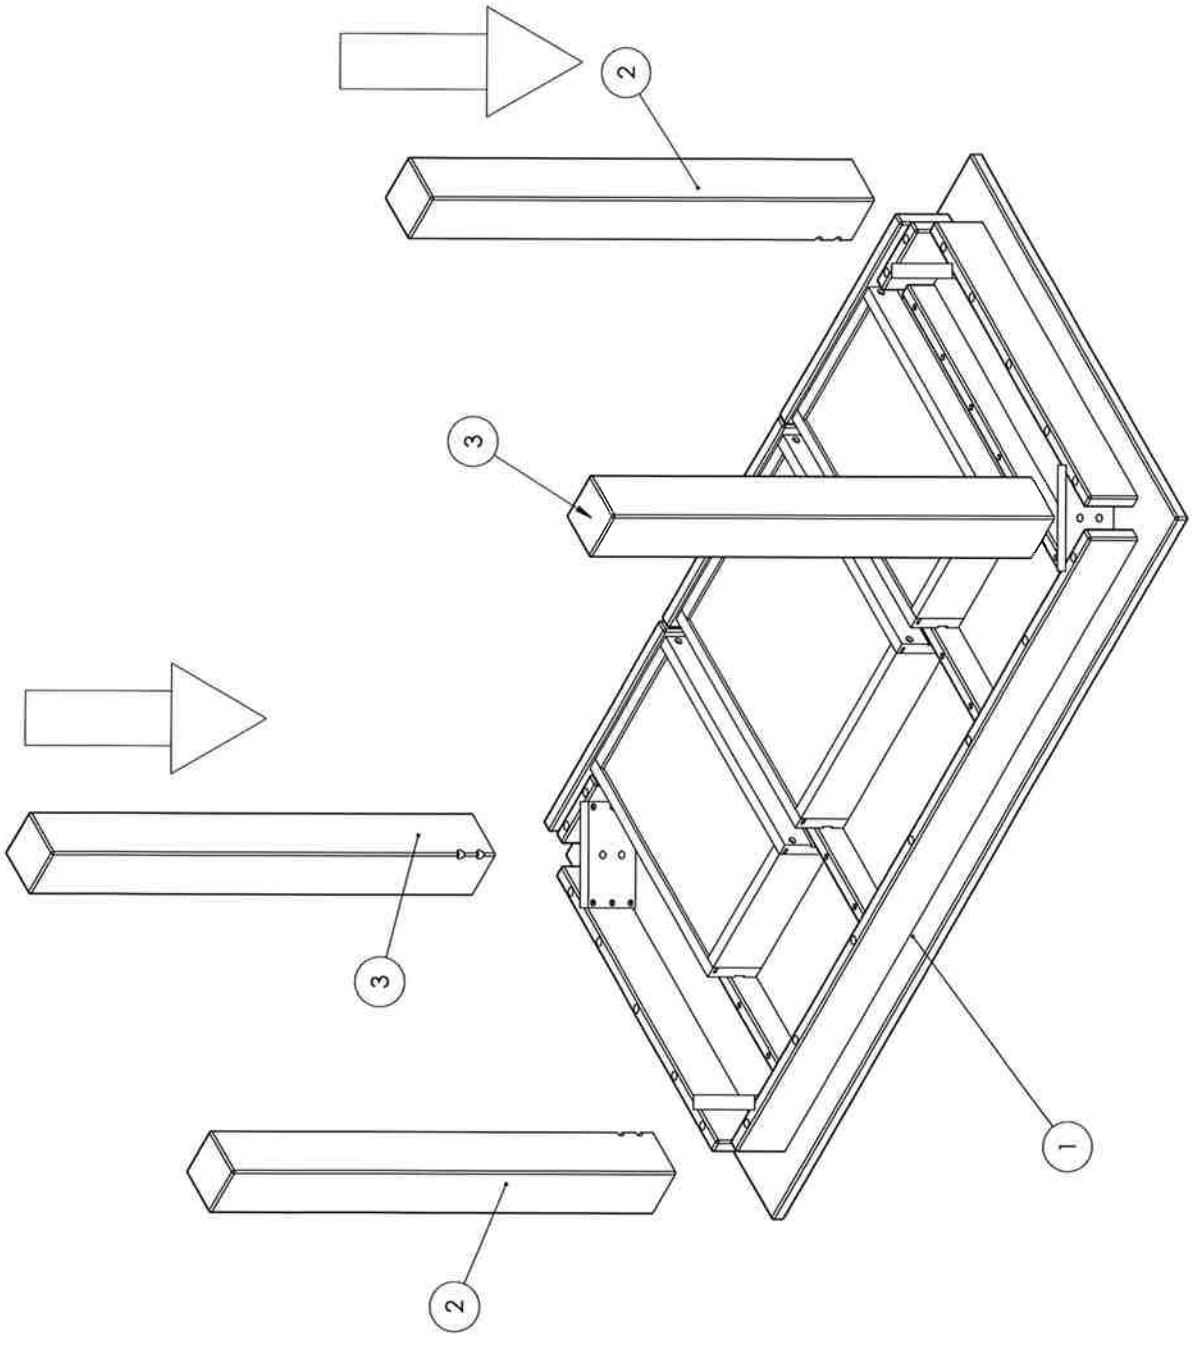

Art. Nr. 9158 8101

- D** Montageanleitung
- FR** Notice de montage
- NL** Handleiding voor de montage
- CZ** Montážní návod
- HU** Szerelési útmutató
- TR** Montaj talimat
- SLO** Navodila za montažo

- GB** Assembly Instructions
- IT** Istruzioni di montaggio
- PL** Instrukcja montażu
- SK** Návod na montáž
- RO** Instrucțiuni de montaj
- RU** Инструкция по монтажу
- HR** Shema montaže

15 min

No.	Element	BxHxT	Colli
0	Robi	1350x760x700	
1	1x	1350x700x110	1/2
2	2x	740x80x80	2/2
3	2x	740x80x80	2/2
4	1x	388x420x90	1/2
5	1x	388x420x90	1/2
6	1x	388x420x90	1/2

Robi 1

<p>A</p> <p>M8x70</p> <p>x8</p> 	<p>B</p> <p>SW 6mm</p> <p>1 x</p> 
--	--

15 min

<p>A</p>  <p>60x40 Kol. 2 kom</p>	<p>B</p>  <p>60x40 Kol. 2 kom</p>	<p>C</p>  <p>Ø 4x16 Kol. 16 kom</p>
---	---	---

No.	Element	BxHxT	Colli
0	Robi	385x590x465	
1	1x	385x530x465	1/1

ROBI

 <p>A 60x40 Kol. 2 kom</p>	 <p>B 60x40 Kol. 2 kom</p>	 <p>C Ø 4x16 Kol. 16 kom</p>
--	--	---