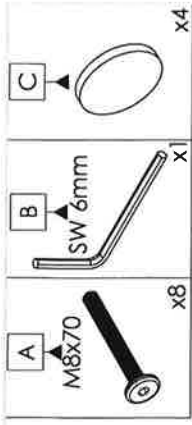

Art. Nr. 9158 8101

- D** Montageanleitung
- FR** Notice de montage
- NL** Handleiding voor de montage
- CZ** Montážní návod
- HU** Szerelési útmutató
- TR** Montaj talimat
- SLO** Navodila za montažo

- GB** Assembly Instructions
- IT** Istruzioni di montaggio
- PL** Instrukcja montażu
- SK** Návod na montáž
- RO** Instrucțiuni de montaj
- RU** Инструкция по монтажу
- HR** Shema montaže

15 min

No.	Element	BxHxT	Colli
0	Robi	1350x760x700	
1	1x	1350x700x110	1/2
2	2x	740x80x80	2/2
3	2x	740x80x80	2/2
4	1x	388x420x90	1/2
5	1x	388x420x90	1/2
6	1x	388x420x90	1/2

Robi 1

<p>A</p> <p>M8x70</p> <p>x8</p> 	<p>B</p> <p>SW 6mm</p> <p>1 x</p> 
--	--

15 min

<p>A</p>  <p>60x40 Kol. 2 kom</p>	<p>B</p>  <p>60x40 Kol. 2 kom</p>	<p>C</p>  <p>Ø 4x16 Kol. 16 kom</p>
---	---	---

No.	Element	BxHxT	Colli
0	Robi	385x590x465	
1	1x	385x530x465	1/1

ROBI

 <p>A 60x40 Kol. 2 kom</p>	 <p>B 60x40 Kol. 2 kom</p>	 <p>C Ø 4x16 Kol. 16 kom</p>
--	--	---