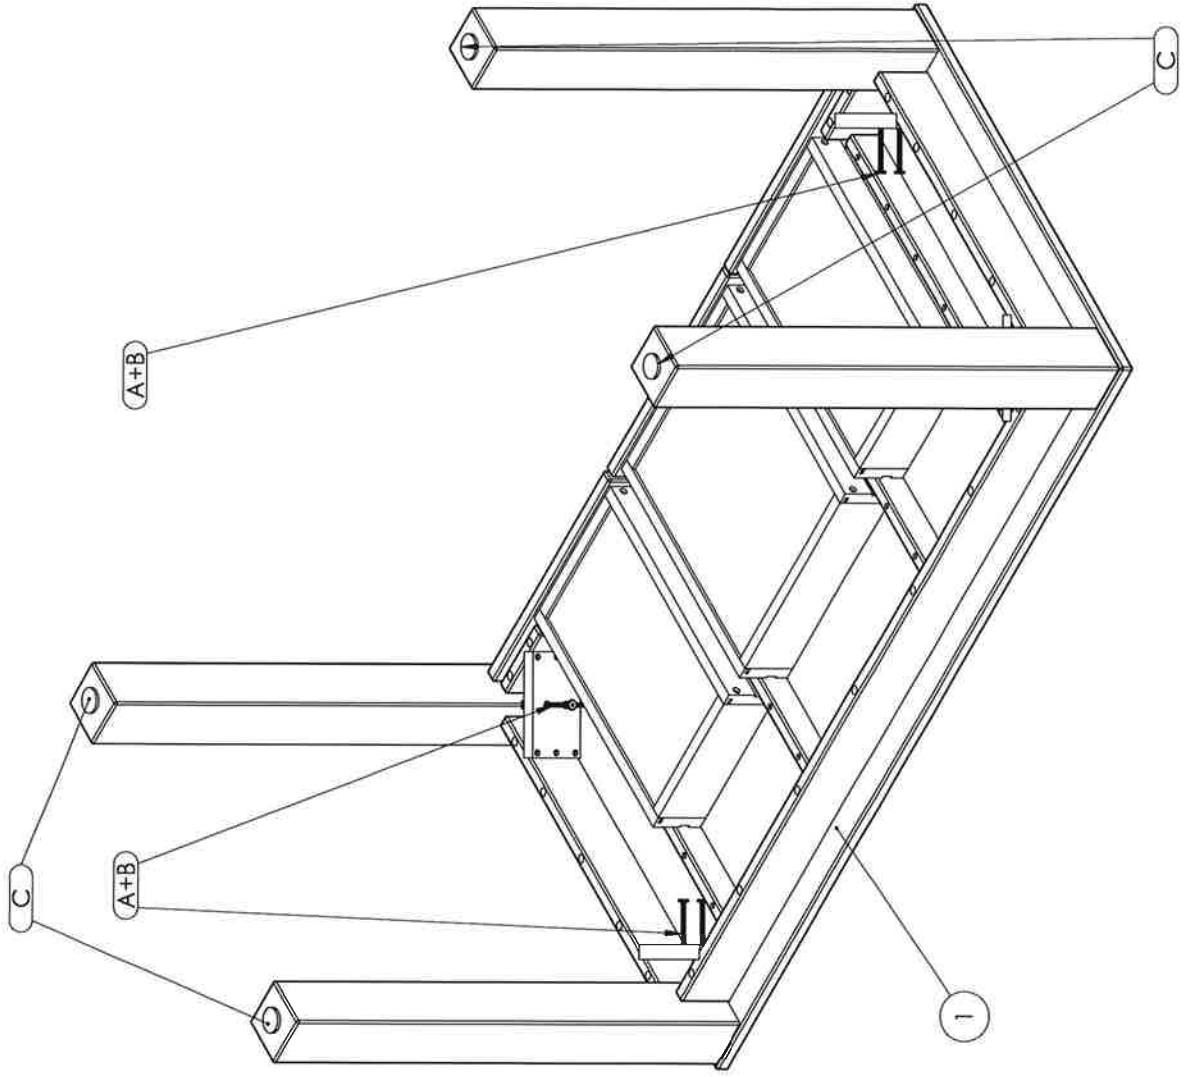

Art. Nr. 9158 8101

- D** Montageanleitung
- FR** Notice de montage
- NL** Handleiding voor de montage
- CZ** Montážní návod
- HU** Szerelési útmutató
- TR** Montaj talimat
- SLO** Navodila za montažo

- GB** Assembly Instructions
- IT** Istruzioni di montaggio
- PL** Instrukcja montażu
- SK** Návod na montáž
- RO** Instrucțiuni de montaj
- RU** Инструкция по монтажу
- HR** Shema montaže

15 min

No.	Element	BxHxT	Colli
0	Robi	1350x760x700	
1	1x	1350x700x110	1/2
2	2x	740x80x80	2/2
3	2x	740x80x80	2/2
4	1x	388x420x90	1/2
5	1x	388x420x90	1/2
6	1x	388x420x90	1/2

Robi 1

<p>A</p> <p>M8x70</p> <p>x8</p> 	<p>B</p> <p>SW 6mm</p> <p>1 x</p> 
--	--

15 min

<p>A</p>  <p>60x40 Kol. 2 kom</p>	<p>B</p>  <p>60x40 Kol. 2 kom</p>	<p>C</p>  <p>Ø 4x16 Kol. 16 kom</p>
---	---	---

No.	Element	BxHxT	Colli
0	Robi	385x590x465	
1	1x	385x530x465	1/1

ROBI

 <p>A 60x40 Kol. 2 kom</p>	 <p>B 60x40 Kol. 2 kom</p>	 <p>C Ø 4x16 Kol. 16 kom</p>
--	--	---