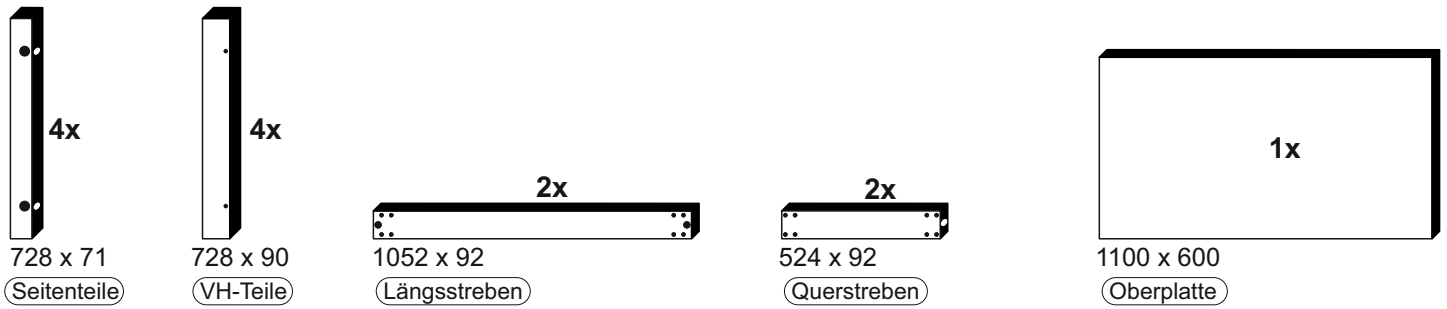

Beutel 0566_110x60 0-11 Colli 1/1

| | | | | | | | |
|---------------|--|---------------|--|----------------|--|--------------|---|
| B01-10 4x |  6,3x50 | B01-80 40x |  3,5x13 | B01-140 32x |  4x30 | B02-10 8x |  |
| B08-50 10x |  | B02-20 8x |  | B05-20 8x |  | | |

▶ SCAN ME

Colli 1/1

3

| | |
|--------|---|
| B05-20 |  |
| 8x | |

4

| | | | | | |
|--------|---|--------|---------|---|------|
| B01-10 |  | 6,3x50 | B01-140 |  | 4x30 |
| 4x | | | 32x | | |

Bitte zur Montage des Tisches eine geeignete Unterlage verwenden, damit ein Zerkratzen der Oberplatte ausgeschlossen werden kann!