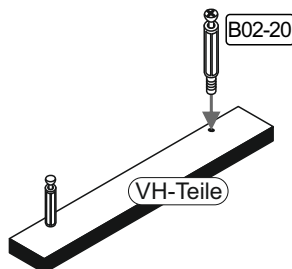

Beutel 0566_110x60 0-11 Colli 1/1

| | | | | | | | |
|---------------|--|---------------|--|----------------|--|--------------|---|
| B01-10 4x |  6,3x50 | B01-80 40x |  3,5x13 | B01-140 32x |  4x30 | B02-10 8x |  |
| B08-50 10x |  | B02-20 8x |  | B05-20 8x |  | | |

▶ SCAN ME

Colli 1/1

3

| | |
|--------|---|
| B05-20 |  |
| 8x | |

4

| | | | | | |
|--------|---|--------|---------|---|------|
| B01-10 |  | 6,3x50 | B01-140 |  | 4x30 |
| 4x | | | 32x | | |

Bitte zur Montage des Tisches eine geeignete Unterlage verwenden, damit ein Zerkratzen der Oberplatte ausgeschlossen werden kann!