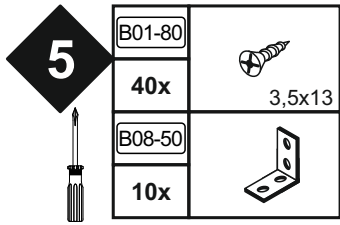

▶ SCAN ME

Colli 1/1

3

| | |
|--------|---|
| B05-20 |  |
| 8x | |

4

| | | | | | |
|--------|---|--------|---------|---|------|
| B01-10 |  | 6,3x50 | B01-140 |  | 4x30 |
| 4x | | | 32x | | |

Bitte zur Montage des Tisches eine geeignete Unterlage verwenden, damit ein Zerkratzen der Oberplatte ausgeschlossen werden kann!