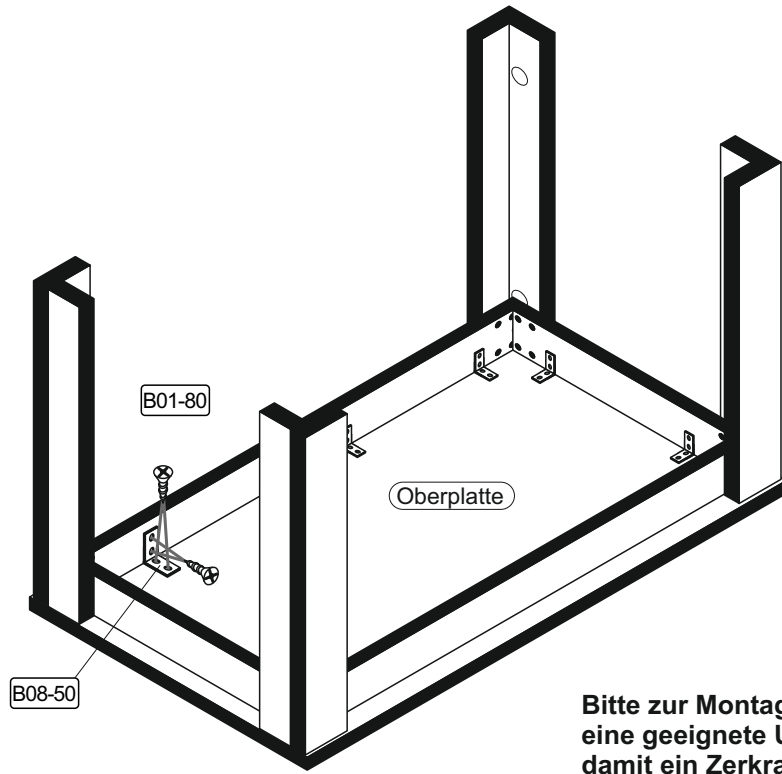

▶ SCAN ME

Colli 1/1

3

| | |
|--------|---|
| B05-20 |  |
| 8x | |

4

| | | | | | |
|--------|---|--------|---------|---|------|
| B01-10 |  | 6,3x50 | B01-140 |  | 4x30 |
| 4x | | | 32x | | |

Bitte zur Montage des Tisches eine geeignete Unterlage verwenden, damit ein Zerkratzen der Oberplatte ausgeschlossen werden kann!