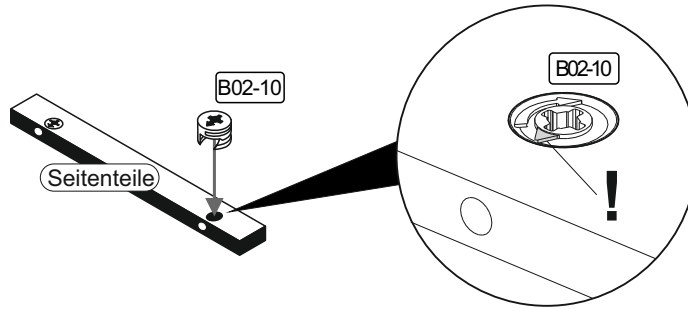

Beutel 0566_110x60 0-11 Colli 1/1

| | | | | | | | |
|---------------|--|---------------|--|----------------|--|--------------|---|
| B01-10 4x |  6,3x50 | B01-80 40x |  3,5x13 | B01-140 32x |  4x30 | B02-10 8x |  |
| B08-50 10x |  | B02-20 8x |  | B05-20 8x |  | | |

▶ SCAN ME

Colli 1/1

3

| | |
|--------|---|
| B05-20 |  |
| 8x | |

4

| | | | | | |
|--------|---|--------|---------|---|------|
| B01-10 |  | 6,3x50 | B01-140 |  | 4x30 |
| 4x | | | 32x | | |

Bitte zur Montage des Tisches eine geeignete Unterlage verwenden, damit ein Zerkratzen der Oberplatte ausgeschlossen werden kann!