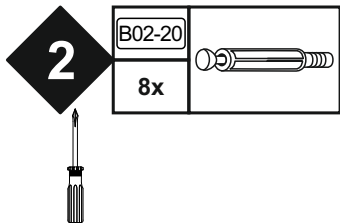

Beutel 0566_110x60 0-11 Colli 1/1

| | | | | | | | |
|---------------|--|---------------|--|----------------|--|--------------|---|
| B01-10 4x |  6,3x50 | B01-80 40x |  3,5x13 | B01-140 32x |  4x30 | B02-10 8x |  |
| B08-50 10x |  | B02-20 8x |  | B05-20 8x |  | | |

▶ SCAN ME

Colli 1/1

3

| | |
|--------|---|
| B05-20 |  |
| 8x | |

4

| | | | | | |
|--------|---|--------|---------|---|------|
| B01-10 |  | 6,3x50 | B01-140 |  | 4x30 |
| 4x | | | 32x | | |

Bitte zur Montage des Tisches eine geeignete Unterlage verwenden, damit ein Zerkratzen der Oberplatte ausgeschlossen werden kann!