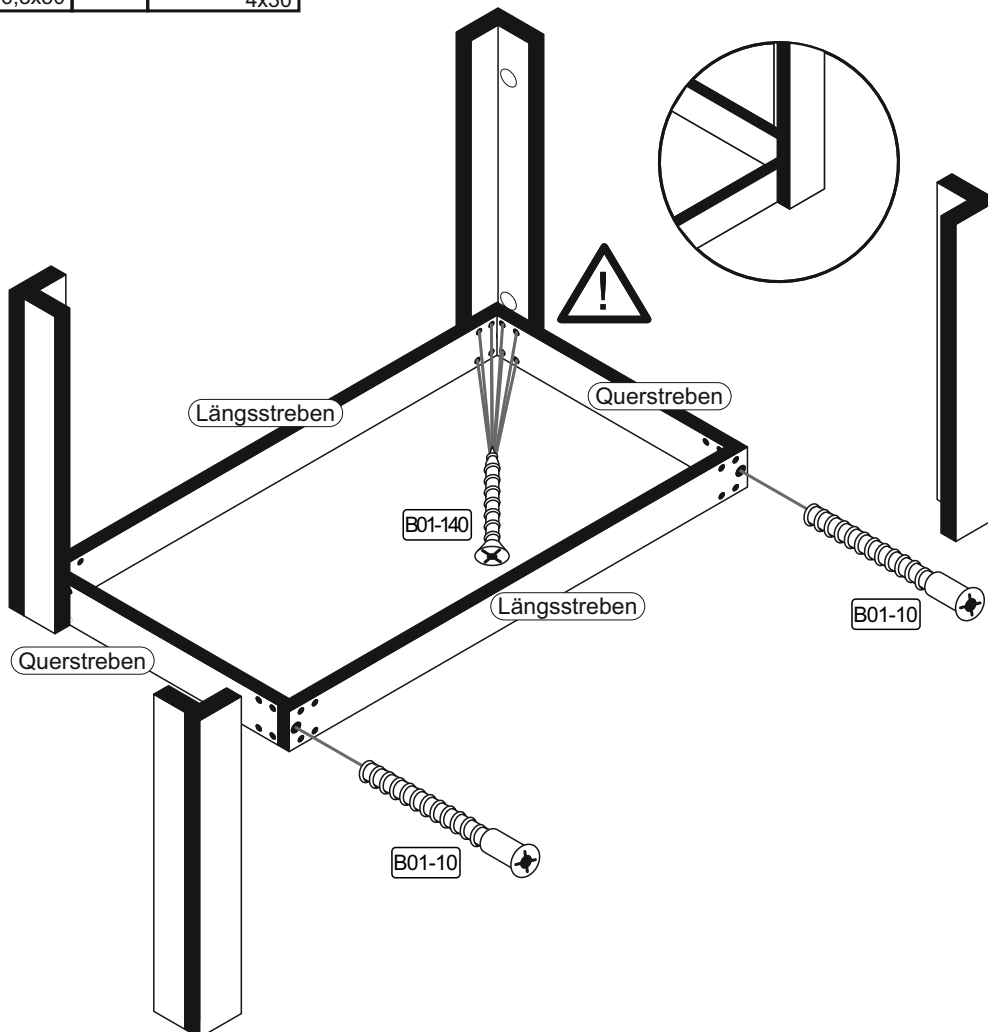

Beutel 0566_110x60 0-11 Colli 1/1

| | | | | | | | |
|---------------|--|---------------|--|----------------|--|--------------|---|
| B01-10 4x |  6,3x50 | B01-80 40x |  3,5x13 | B01-140 32x |  4x30 | B02-10 8x |  |
| B08-50 10x |  | B02-20 8x |  | B05-20 8x |  | | |

▶ SCAN ME

Colli 1/1

3

| | |
|--------|---|
| B05-20 |  |
| 8x | |

4

| | | | | | |
|--------|---|--------|---------|---|------|
| B01-10 |  | 6,3x50 | B01-140 |  | 4x30 |
| 4x | | | 32x | | |

Bitte zur Montage des Tisches eine geeignete Unterlage verwenden, damit ein Zerkratzen der Oberplatte ausgeschlossen werden kann!