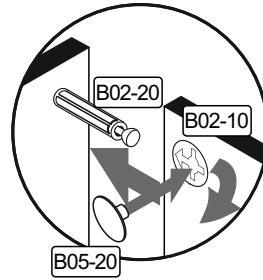

▶ SCAN ME

Colli 1/1

3

| | |
|--------|---|
| B05-20 |  |
| 8x | |

4

| | | | | | |
|--------|---|--------|---------|---|------|
| B01-10 |  | 6,3x50 | B01-140 |  | 4x30 |
| 4x | | | 32x | | |

Bitte zur Montage des Tisches eine geeignete Unterlage verwenden, damit ein Zerkratzen der Oberplatte ausgeschlossen werden kann!