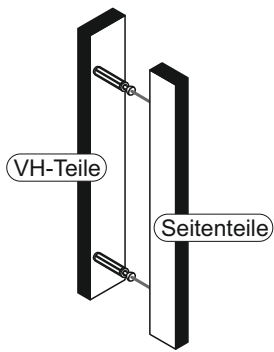

▶ SCAN ME

Colli 1/1

3

| | |
|--------|---|
| B05-20 |  |
| 8x | |

4

| | | | | | |
|--------|---|--------|---------|---|------|
| B01-10 |  | 6,3x50 | B01-140 |  | 4x30 |
| 4x | | | 32x | | |

Bitte zur Montage des Tisches eine geeignete Unterlage verwenden, damit ein Zerkratzen der Oberplatte ausgeschlossen werden kann!