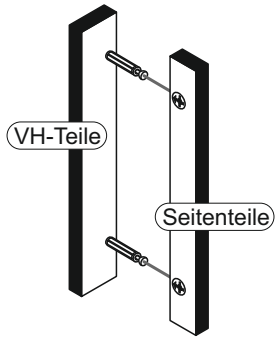

▶ SCAN ME

Colli 1/1

3

| | |
|--------|---|
| B05-20 |  |
| 8x | |

4

| | | | | | |
|--------|---|--------|---------|---|------|
| B01-10 |  | 6,3x50 | B01-140 |  | 4x30 |
| 4x | | | 32x | | |

Bitte zur Montage des Tisches eine geeignete Unterlage verwenden, damit ein Zerkratzen der Oberplatte ausgeschlossen werden kann!