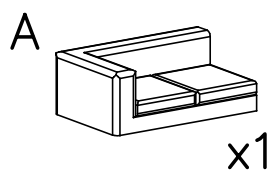

(D) Montageanleitung

(NL) Handleiding voor de montage

(TR) Montaj talimati

(F) Notice de montage

(CZ) Montážní návod

(GB) Assembly instructions

(HU) Szerelési útmutató

(PL) Instrukcja montażu

(RU) Инструкция по монтажу

(IT) Istruzioni di montaggio

(SK) Návod na montáž

(RO) Instrucțiuni de montaj