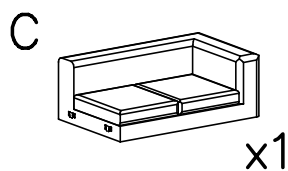

(D) Montageanleitung

(NL) Handleiding voor de montage

(TR) Montaj talimati

(F) Notice de montage

(CZ) Montážní návod

(GB) Assembly instructions

(HU) Szerelési útmutató

(PL) Instrukcja montażu

(RU) Инструкция по монтажу

(IT) Istruzioni di montaggio

(SK) Návod na montáž

(RO) Instrucțiuni de montaj