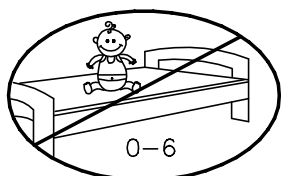

(D) Montageanleitung

(NL) Handleiding voor de montage

(TR) Montaj talimati

(F) Notice de montage

(CZ) Montážní návod

(GB) Assembly instructions

(HU) Szerelési útmutató

(PL) Instrukcja montażu

(RU) Инструкция по монтажу

(IT) Istruzioni di montaggio

(SK) Návod na montáž

(RO) Instrucțiuni de montaj