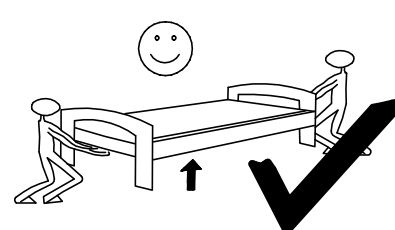

CHELSEA CORNER 2+E+2

15min

(D) Montageanleitung

(NL) Handleiding voor de montage

(TR) Montaj talimati

(F) Notice de montage

(CZ) Montážní návod

(GB) Assembly instructions

(HU) Szerelési útmutató

(PL) Instrukcja montażu

(RU) Инструкция по монтажу

(IT) Istruzioni di montaggio

(SK) Návod na montáž

(RO) Instrucțiuni de montaj