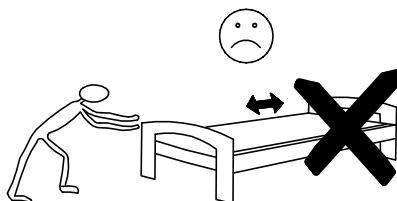

CHELSEA CORNER 2+E+2

15min

(D) Montageanleitung

(NL) Handleiding voor de montage

(TR) Montaj talimati

(F) Notice de montage

(CZ) Montážní návod

(GB) Assembly instructions

(HU) Szerelési útmutató

(PL) Instrukcja montażu

(RU) Инструкция по монтажу

(IT) Istruzioni di montaggio

(SK) Návod na montáž

(RO) Instrucțiuni de montaj